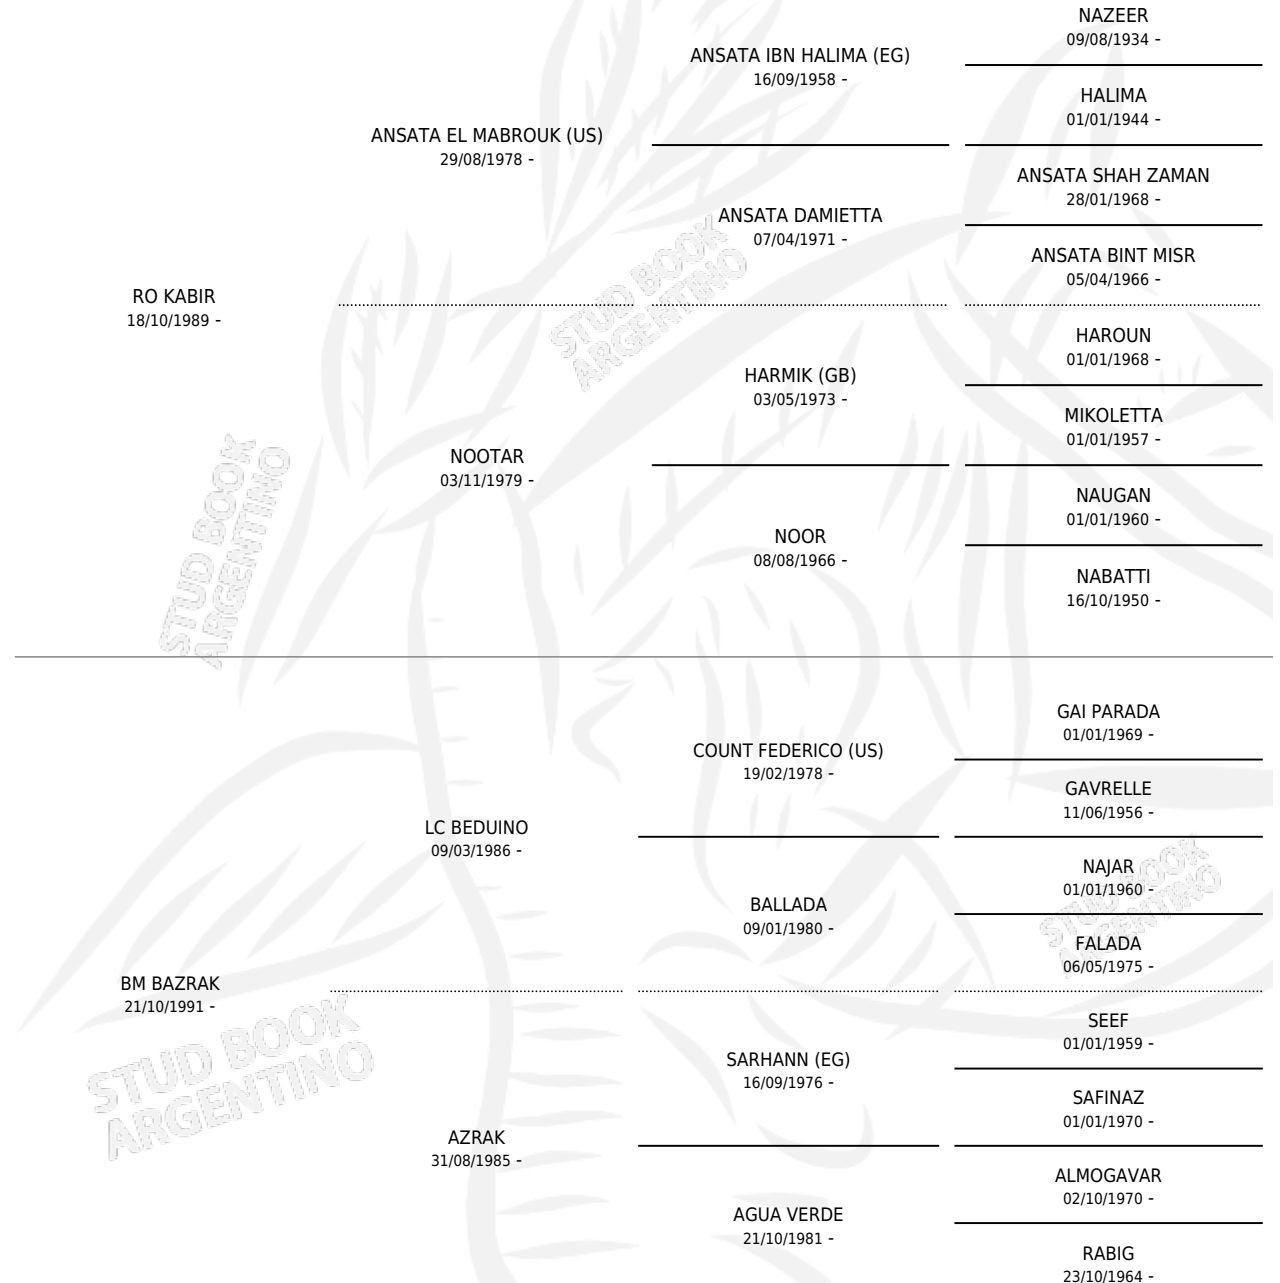

Lugar de nacimiento: Los Baguales

Criador: Los Baguales

~

HIJOS

	MACHOS	HEMBRAS
3 NACIERON	1	2
SIN ACTUACIONES		

PEDIGREE

S

mientos 3 / Efectividad 100%