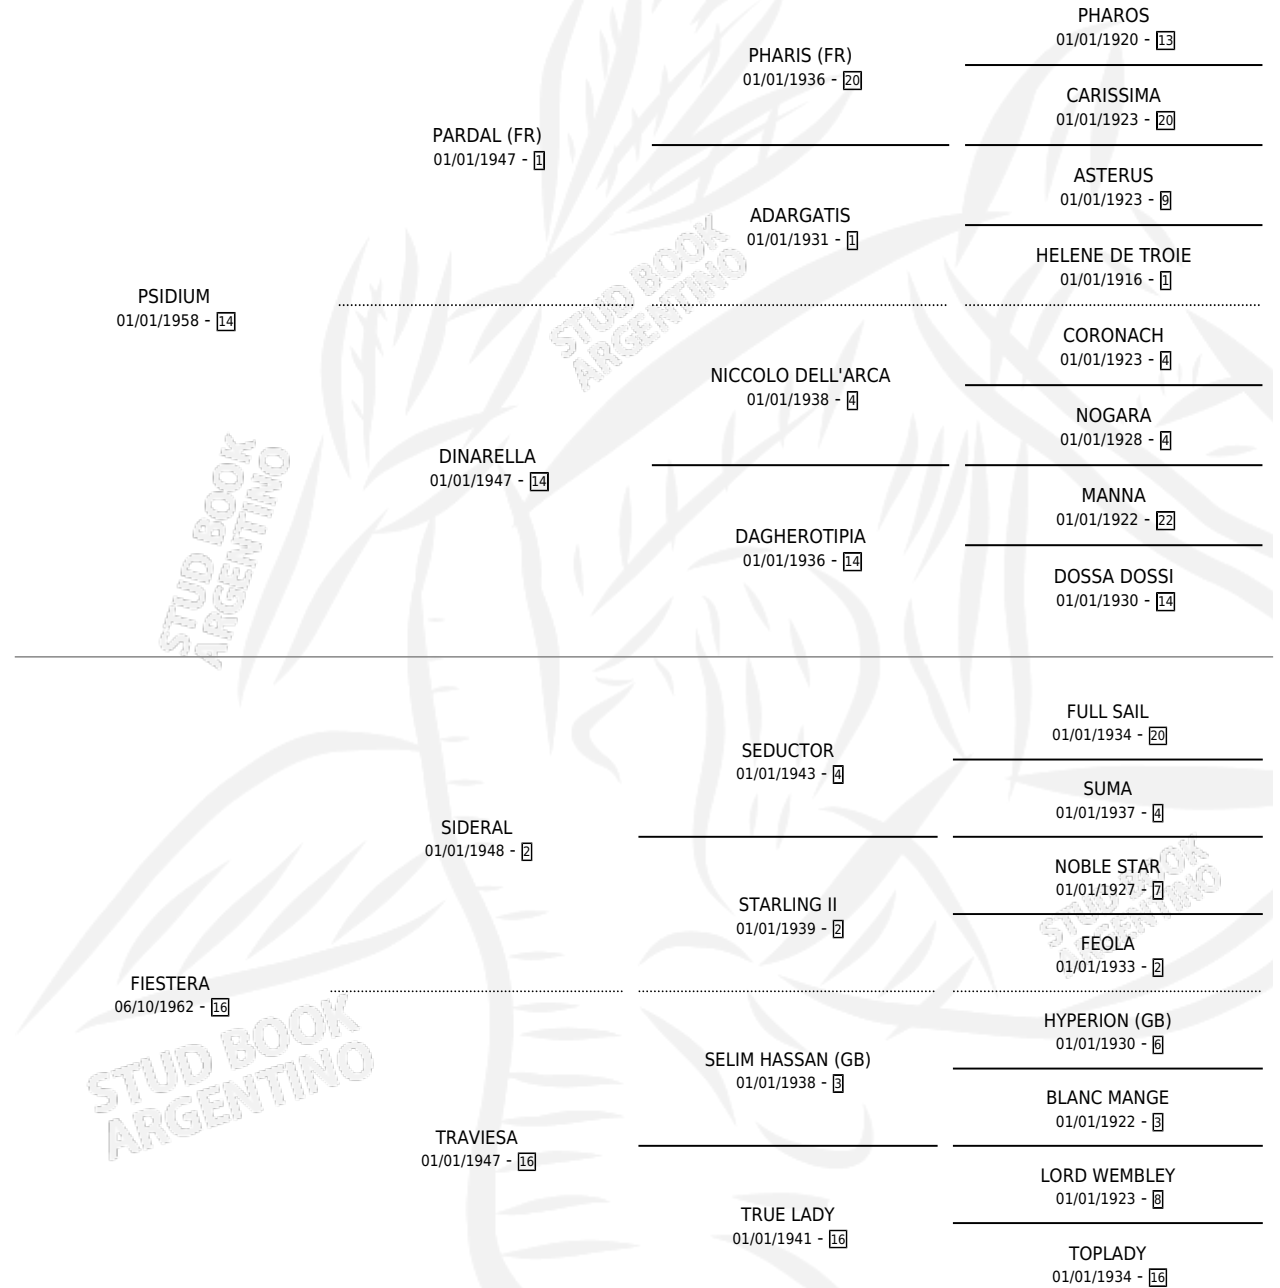

CANECAO

por PSIDIUM y FIESTERA por SIDERAL

Argentina · Macho · Alazan · SP · 27/10/1974
Familia 16-f · Volumen 28

ESTADO

TIPIFICACIÓN SANGUÍNEA	X
TIPIFICACIÓN POR ADN	X
PASAPORTE	X
IDENTIFICACIÓN POR MICROCHIP	X
REPRODUCTOR	X

Lugar de nacimiento: Campo particular

Criador: Sin dato

PEDIGREE