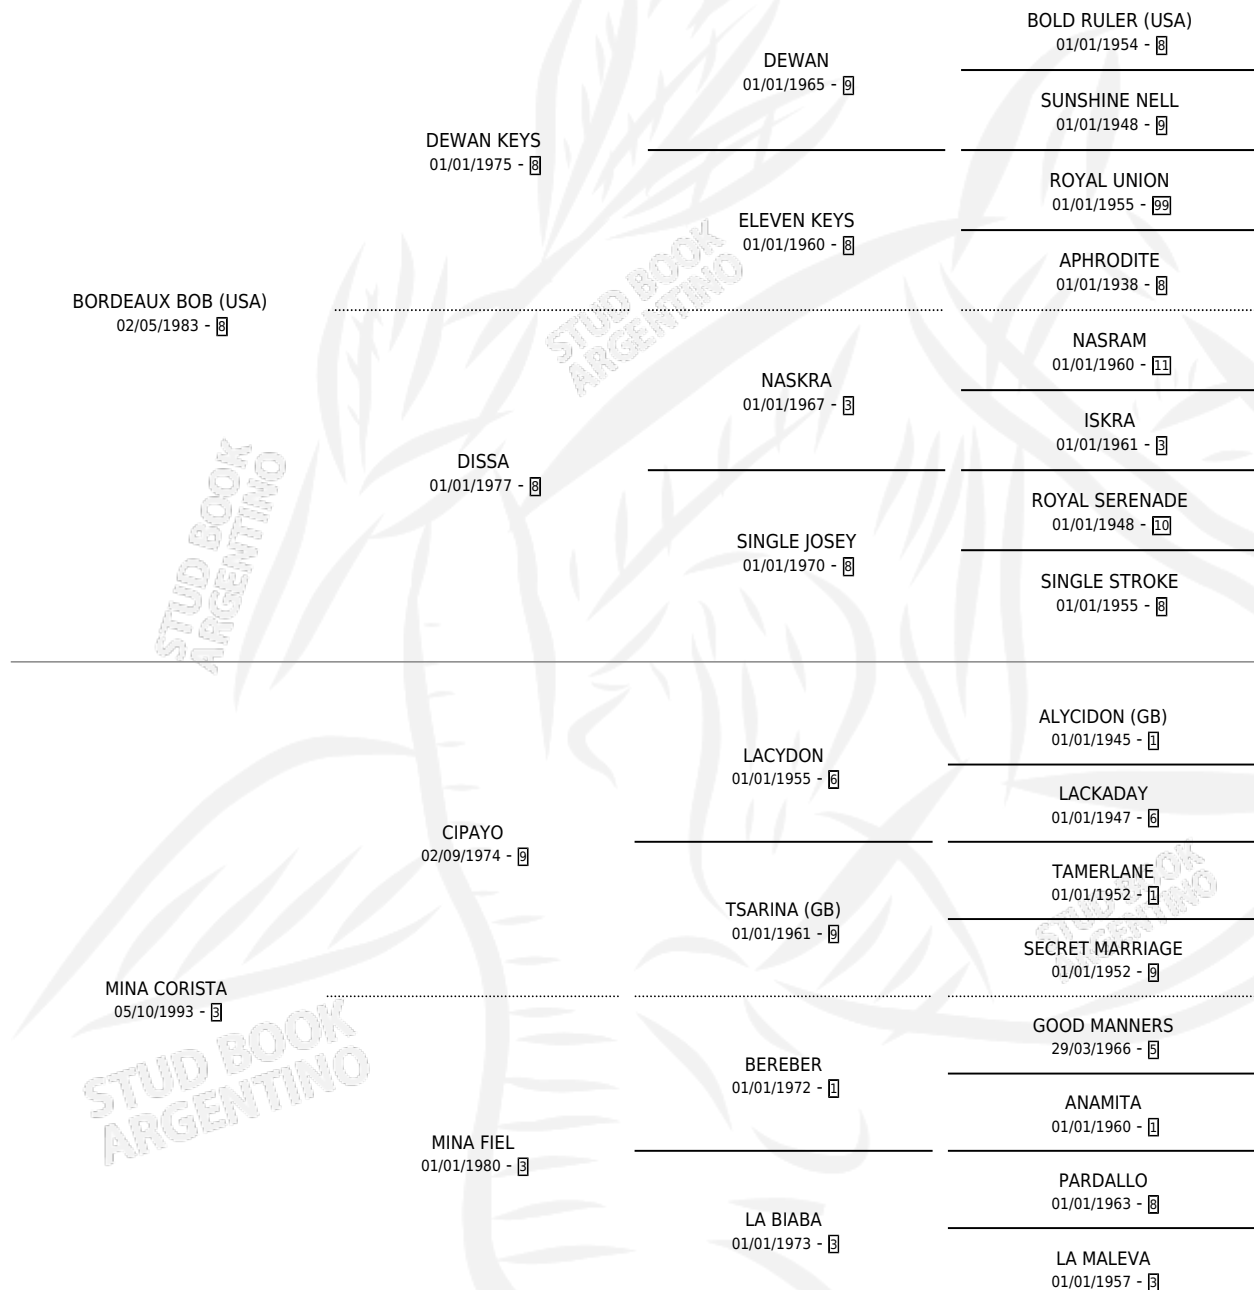

MINA BORDEAUX

por **BORDEAUX BOB (USA)** y **MINA CORISTA** por **CIPAYO**

Argentina · Hembra · Alazan · SP · 14/11/2004
Familia 3-h · Volumen 38

ESTADO

TIPIFICACIÓN SANGUÍNEA	X
TIPIFICACIÓN POR ADN	✓
PASAPORTE	✓
IDENTIFICACIÓN POR MICROCHIP	X
REPRODUCTOR	✓

Lugar de nacimiento: Dilu
Criador: Haras Dilu S.A.

~

HIJOS

	MACHOS	HEMBRAS
2 NACIERON	1	1
SIN ACTUACIONES		

PEDIGREE

S

mientos 2 / Efectividad 33.33%

PADRILLO	PRODUCTO	CRIADOR	1ER SERVICIO	ÚLTIMO SERVICIO
AY'AMOOOR	∅		16/11/2017	18/11/2017
DREAM STORM	∅		28/12/2016	31/12/2016
DREAM STORM	MINA STORM (H A, 24/09/2016)	MARIA JOSEFINA	30/09/2015	03/10/2015
AY'AMOOOR	∅		16/11/2014	17/11/2014
METEORINO	∅		23/12/2011	23/12/2011
METEORINO	SOY MARCOS (M Z, 30/11/2009)	SIN DATO	18/12/2008	20/12/2008