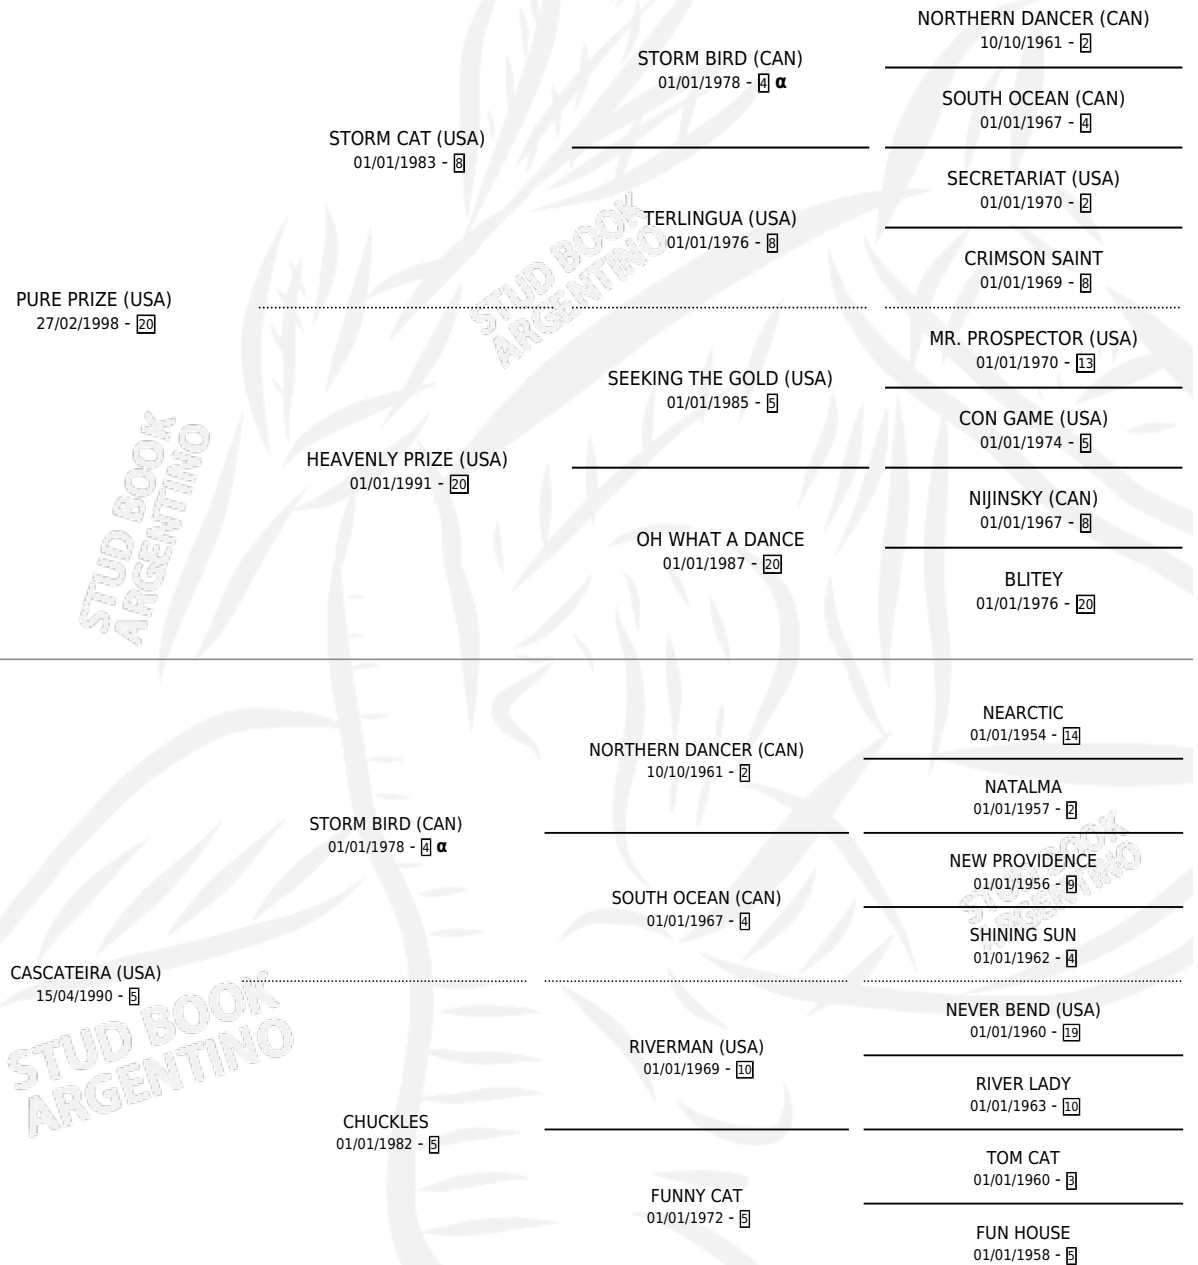

CRUELLA

por **PURE PRIZE (USA)** y **CASCATEIRA (USA)** por **STORM BIRD (CAN)**

Argentina · Hembra · Zaino · SP · 05/11/2004
Familia 5-j · Volumen 38

ESTADO

TIPIFICACIÓN SANGUÍNEA	X
TIPIFICACIÓN POR ADN	✓
PASAPORTE	X
IDENTIFICACIÓN POR MICROCHIP	X
REPRODUCTOR	X

Lugar de nacimiento: Carampangue
Criador: La Providencia

PEDIGREE

INBREEDING : α

EXPORTACIÓN / IMPORTACIÓN

FECHA	MOVIMIENTO	PAÍS
17/03/2008	EXPORTADO	URUGUAY

~

CAMPAÑA

Solo carreras oficiales de Argentina