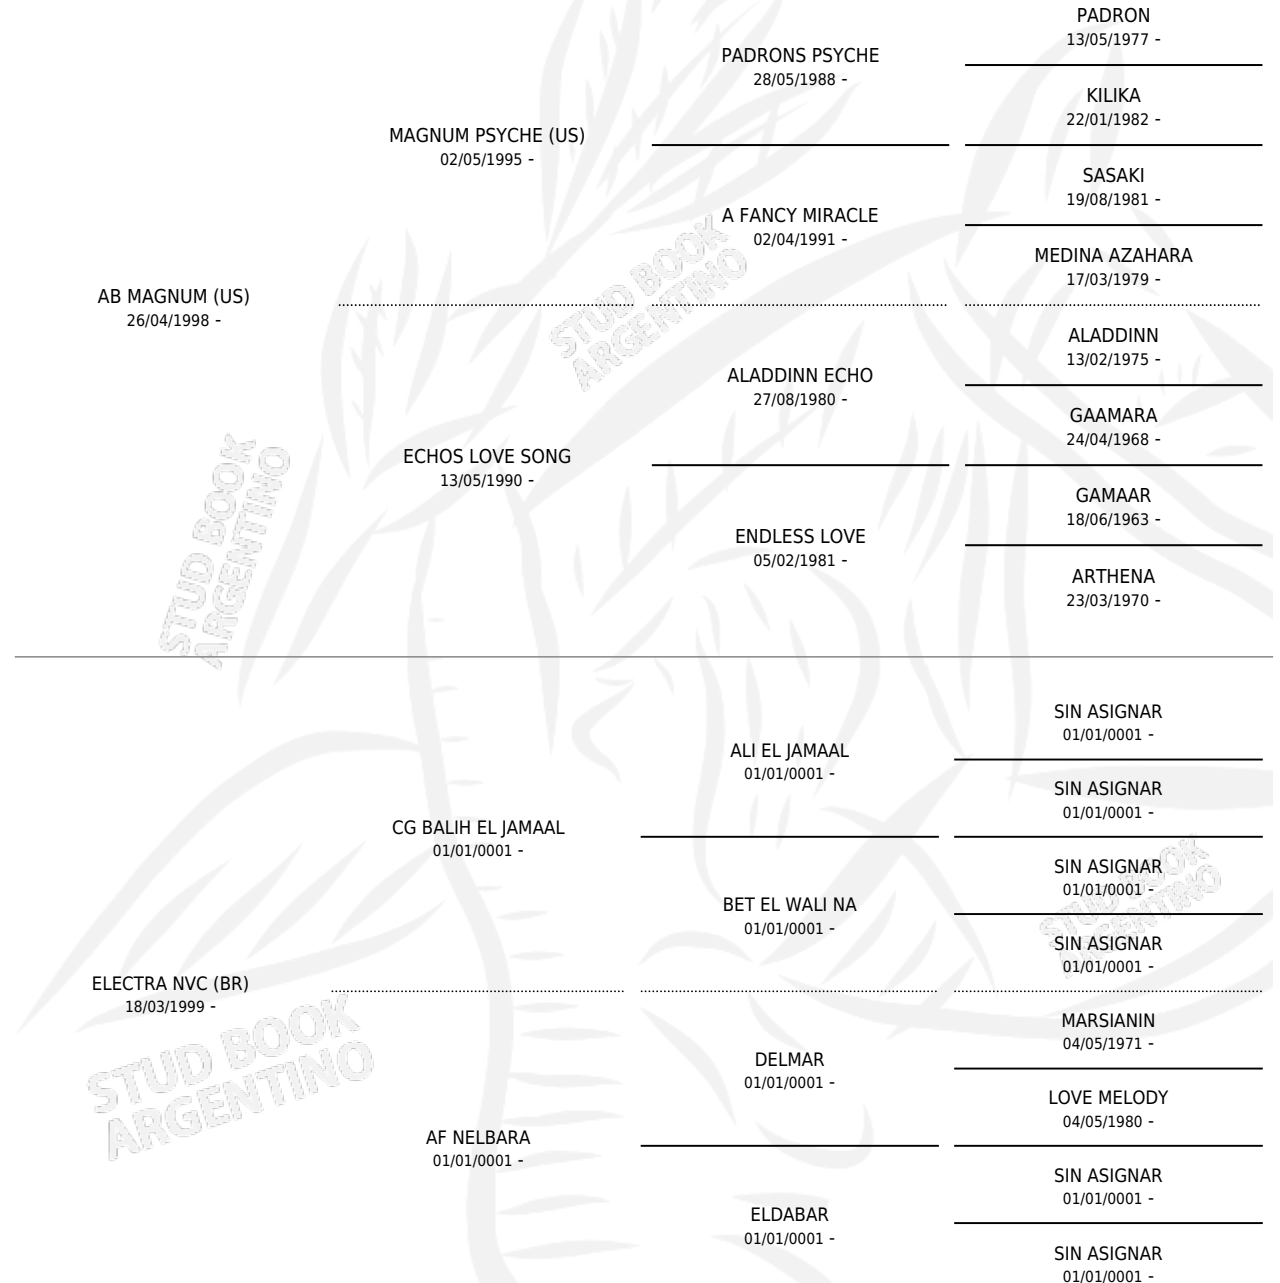

Lugar de nacimiento: Cuatro Estrellas

Criador: Cuatro Estrellas

~

HIJOS

	MACHOS	HEMBRAS
7 NACIERON	5	2
SIN ACTUACIONES		

PEDIGREE

S

cimientos 7 / Efectividad 63.64%