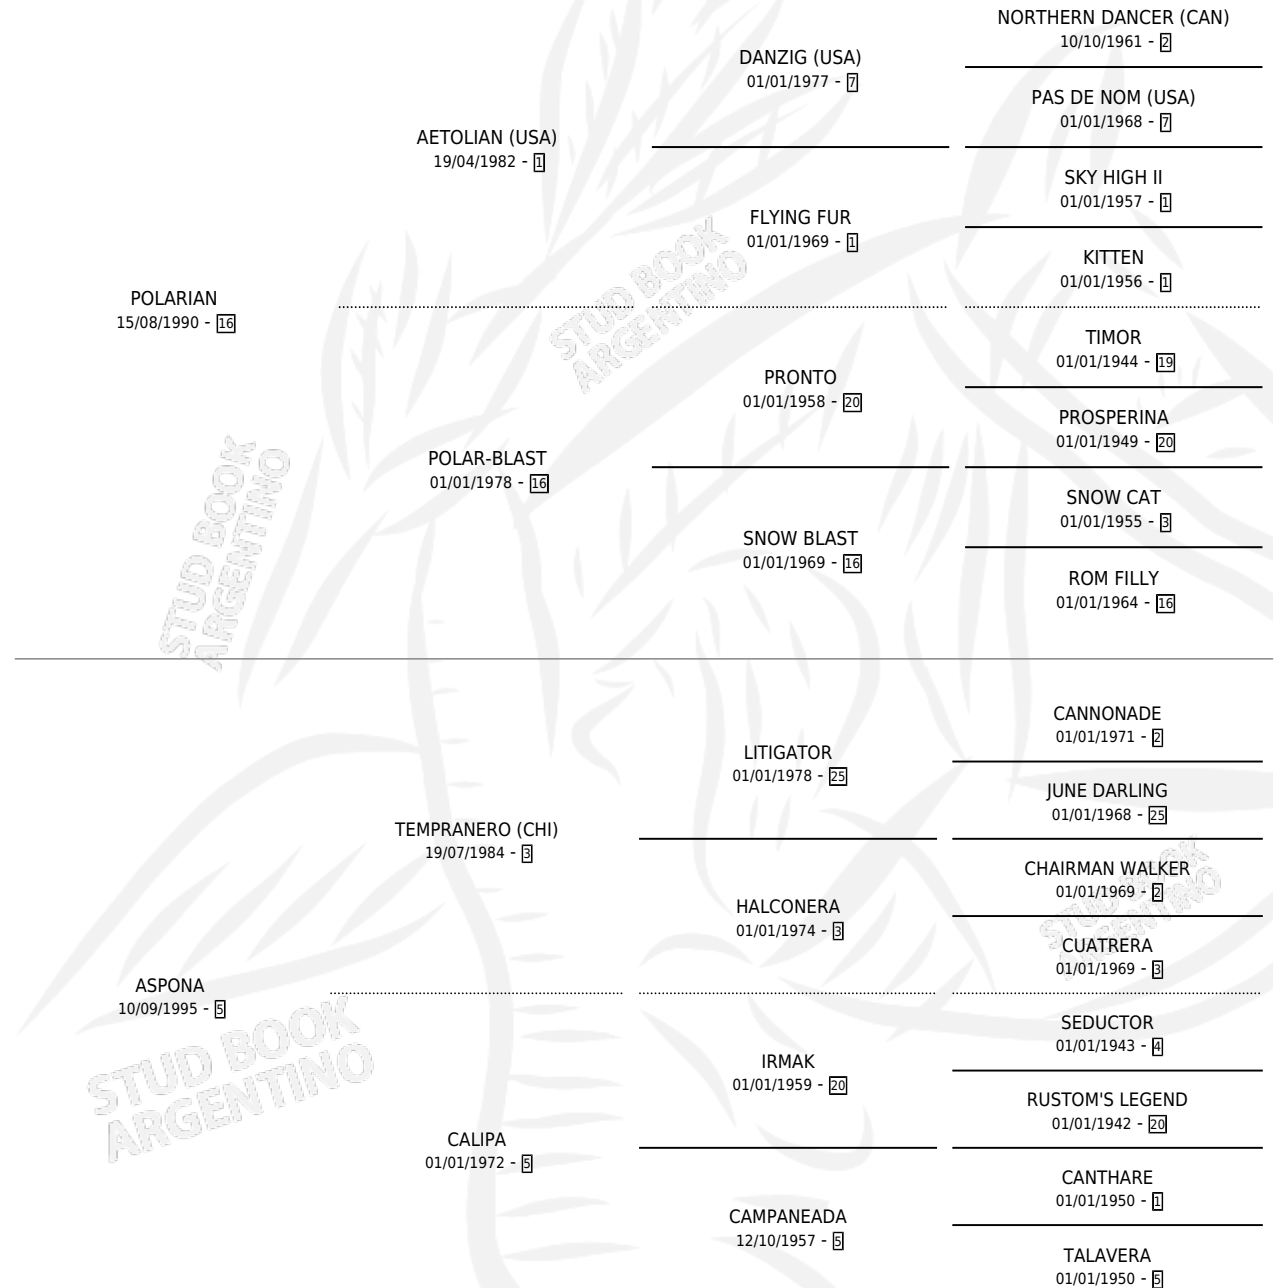

ASPORIAN

por POLARIAN y ASPONA por TEMPRANERO (CHI)

Argentina · Macho · Tordillo · SP · 25/09/2004
Familia 5-d · Volumen 38

ESTADO

TIPIFICACIÓN SANGUÍNEA	✓
TIPIFICACIÓN POR ADN	✓
PASAPORTE	X
IDENTIFICACIÓN POR MICROCHIP	X
REPRODUCTOR	X

Lugar de nacimiento: Campo particular

Criador: Sin dato

PEDIGREE