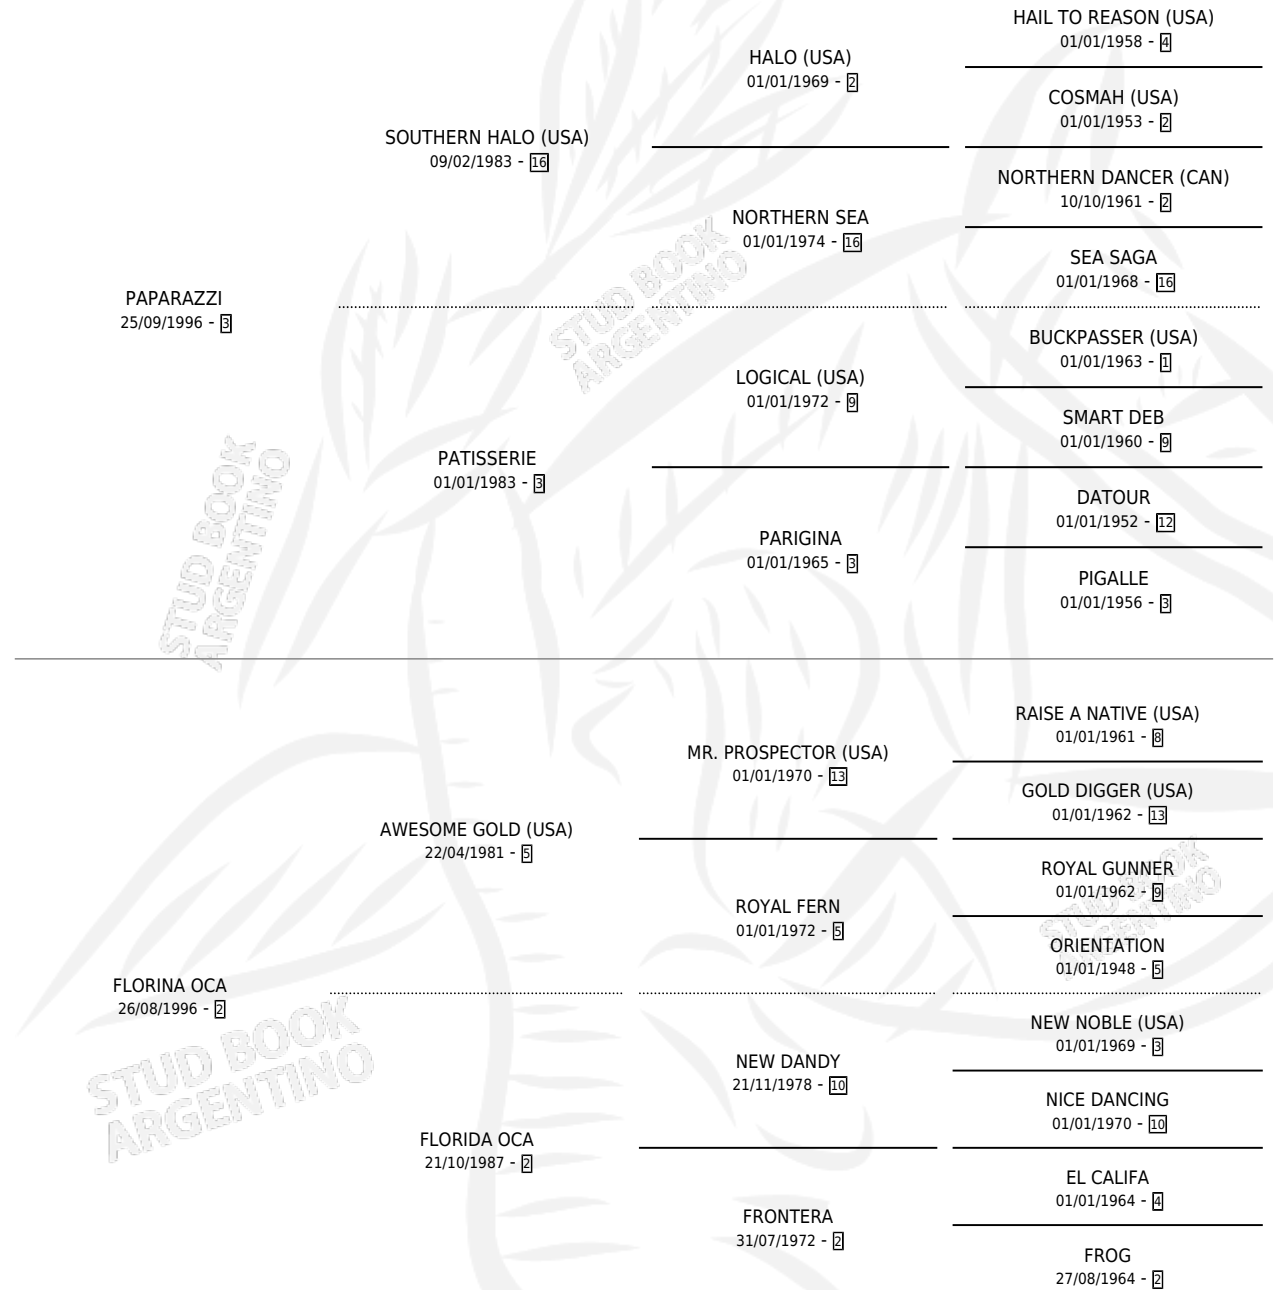

MITT WOCH

por PAPAZZI y FLORINA OCA por AWESOME GOLD (USA)

Argentina · Macho · Alazan · SP · 20/10/2004
Familia 2-h · Volumen 38

ESTADO

TIPIFICACIÓN SANGUÍNEA	✓
TIPIFICACIÓN POR ADN	✓
PASAPORTE	X
IDENTIFICACIÓN POR MICROCHIP	X
REPRODUCTOR	X

Lugar de nacimiento: Los Chalecos

Criador: Sin dato

PEDIGREE