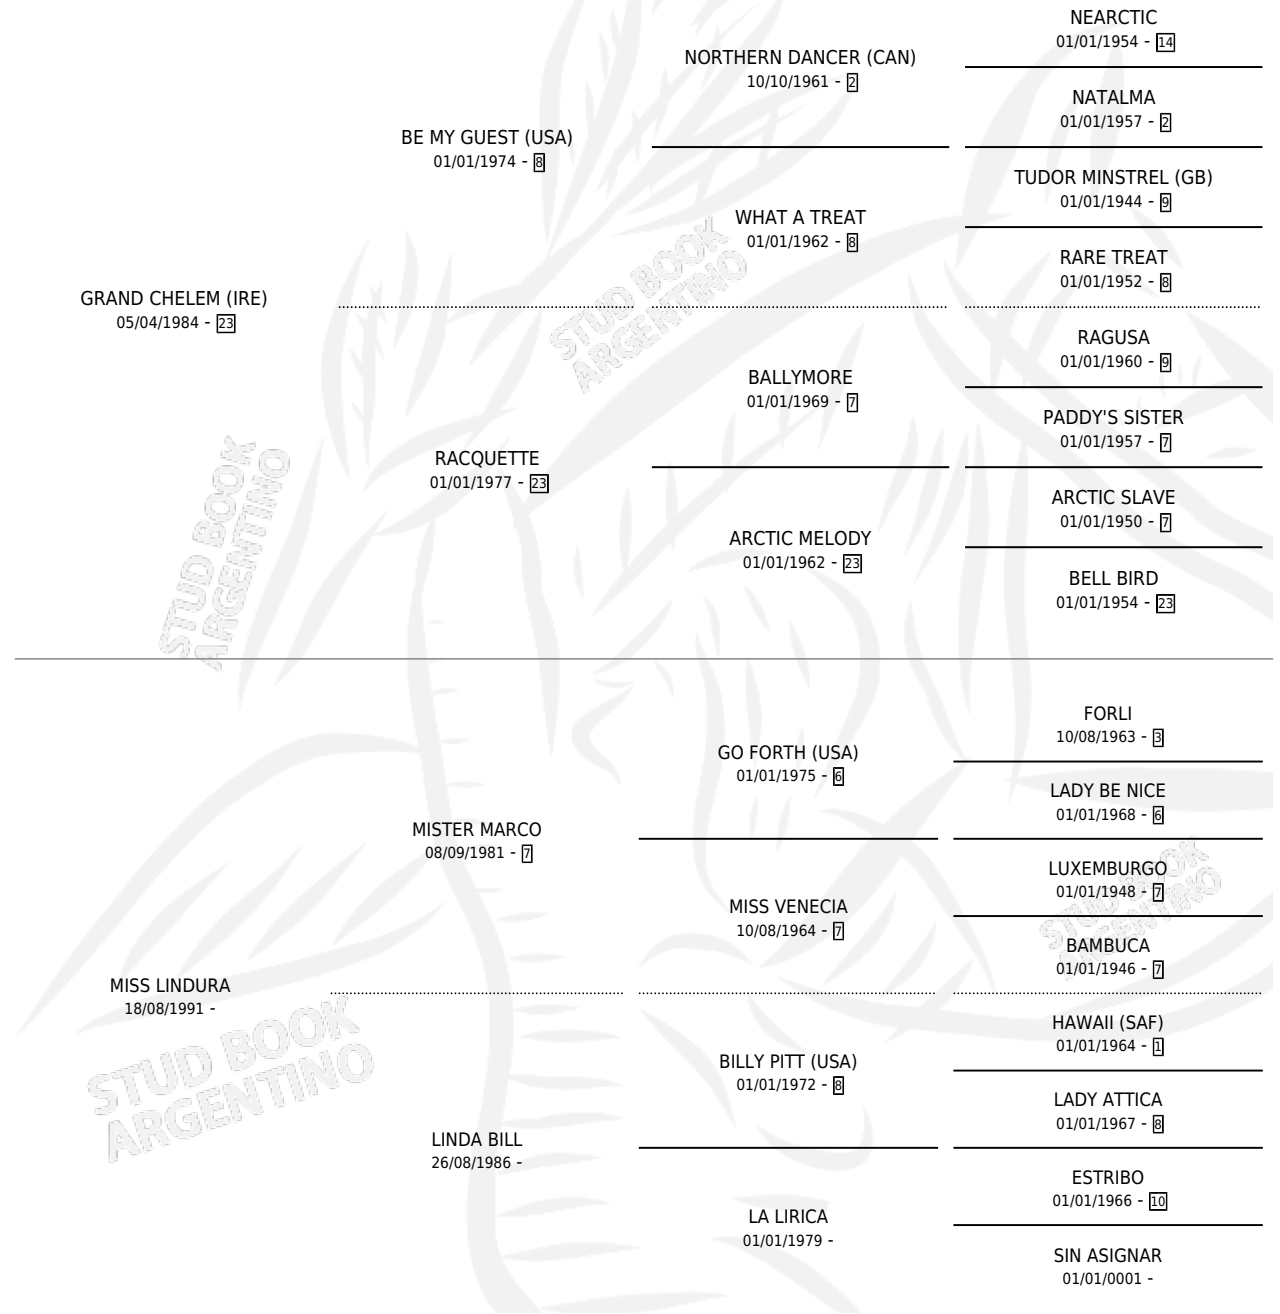

GRAND LIDER

por **GRAND CHELEM (IRE)** y **MISS LINDURA** por **MISTER MARCO**

Argentina · Macho · Zaino Doradillo · SP · 15/10/2004
Familia · Volumen 38

ESTADO

TIPIFICACIÓN SANGUÍNEA	X
TIPIFICACIÓN POR ADN	✓
PASAPORTE	X
IDENTIFICACIÓN POR MICROCHIP	X
REPRODUCTOR	X

Lugar de nacimiento: Tattersall

Criador: Tattersall

PEDIGREE

CAMPAÑA

Solo carreras oficiales de Argentina

POR EDAD

EDAD	CC	1°	2°	3°	4°	5°	NP	CLC	CLG	CLCG1	CLGG1	IMPORTE	GANANCIA / CC
3 AÑOS	7	1	0	1	2	0	3	0	0	0	0	\$32,600	\$4,657
4 AÑOS	9	0	3	1	0	1	4	0	0	0	0	\$28,525	\$3,169
5 AÑOS	3	0	1	0	1	0	1	0	0	0	0	\$5,600	\$1,867
TOTALES	19	1	4	2	3	1	8	0	0	0	0	\$66,725	\$3,512
%		5.3%	21.1%	10.5%	15.8%	5.3%	42.1%	0.0%	0.0%	0.0%	0.0%		