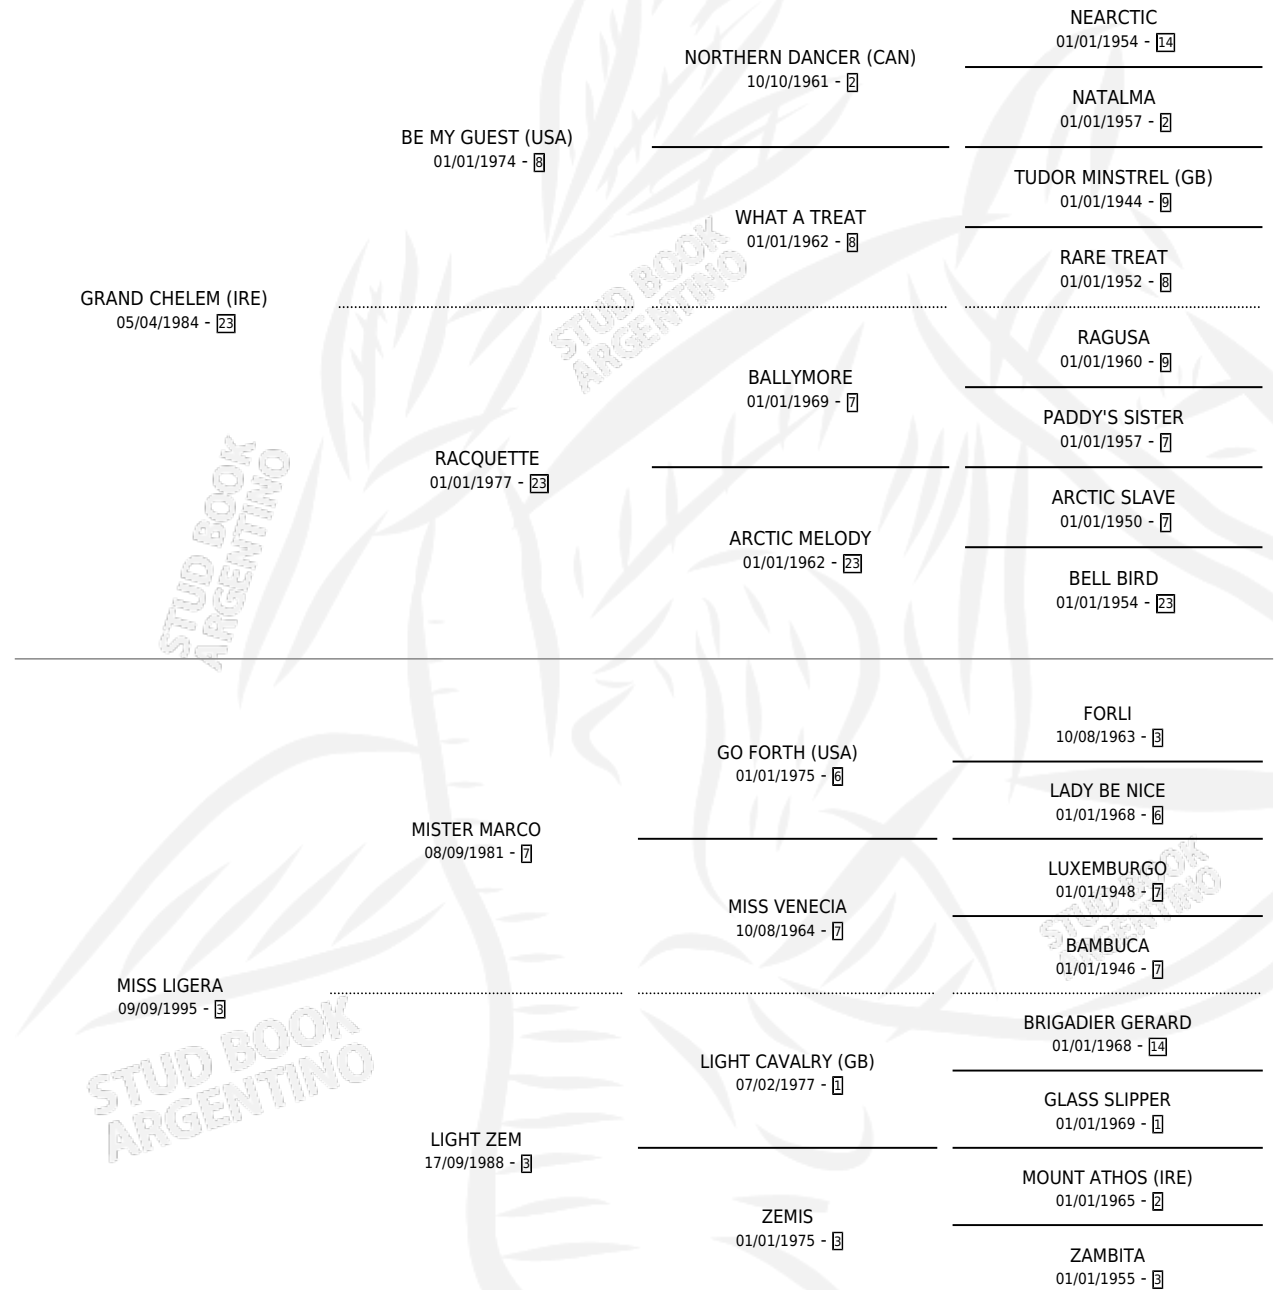

GRAND LIMEÑA

por **GRAND CHELEM (IRE)** y **MISS LIGERA** por **MISTER MARCO**

Argentina · Hembra · Zaino Colorado · SP · 29/10/2004
Familia 3-e · Volumen 38

ESTADO

TIPIFICACIÓN SANGUÍNEA	X
TIPIFICACIÓN POR ADN	✓
PASAPORTE	X
IDENTIFICACIÓN POR MICROCHIP	X
REPRODUCTOR	✓

Lugar de nacimiento: Tattersall

Criador: Tattersall

PEDIGREE