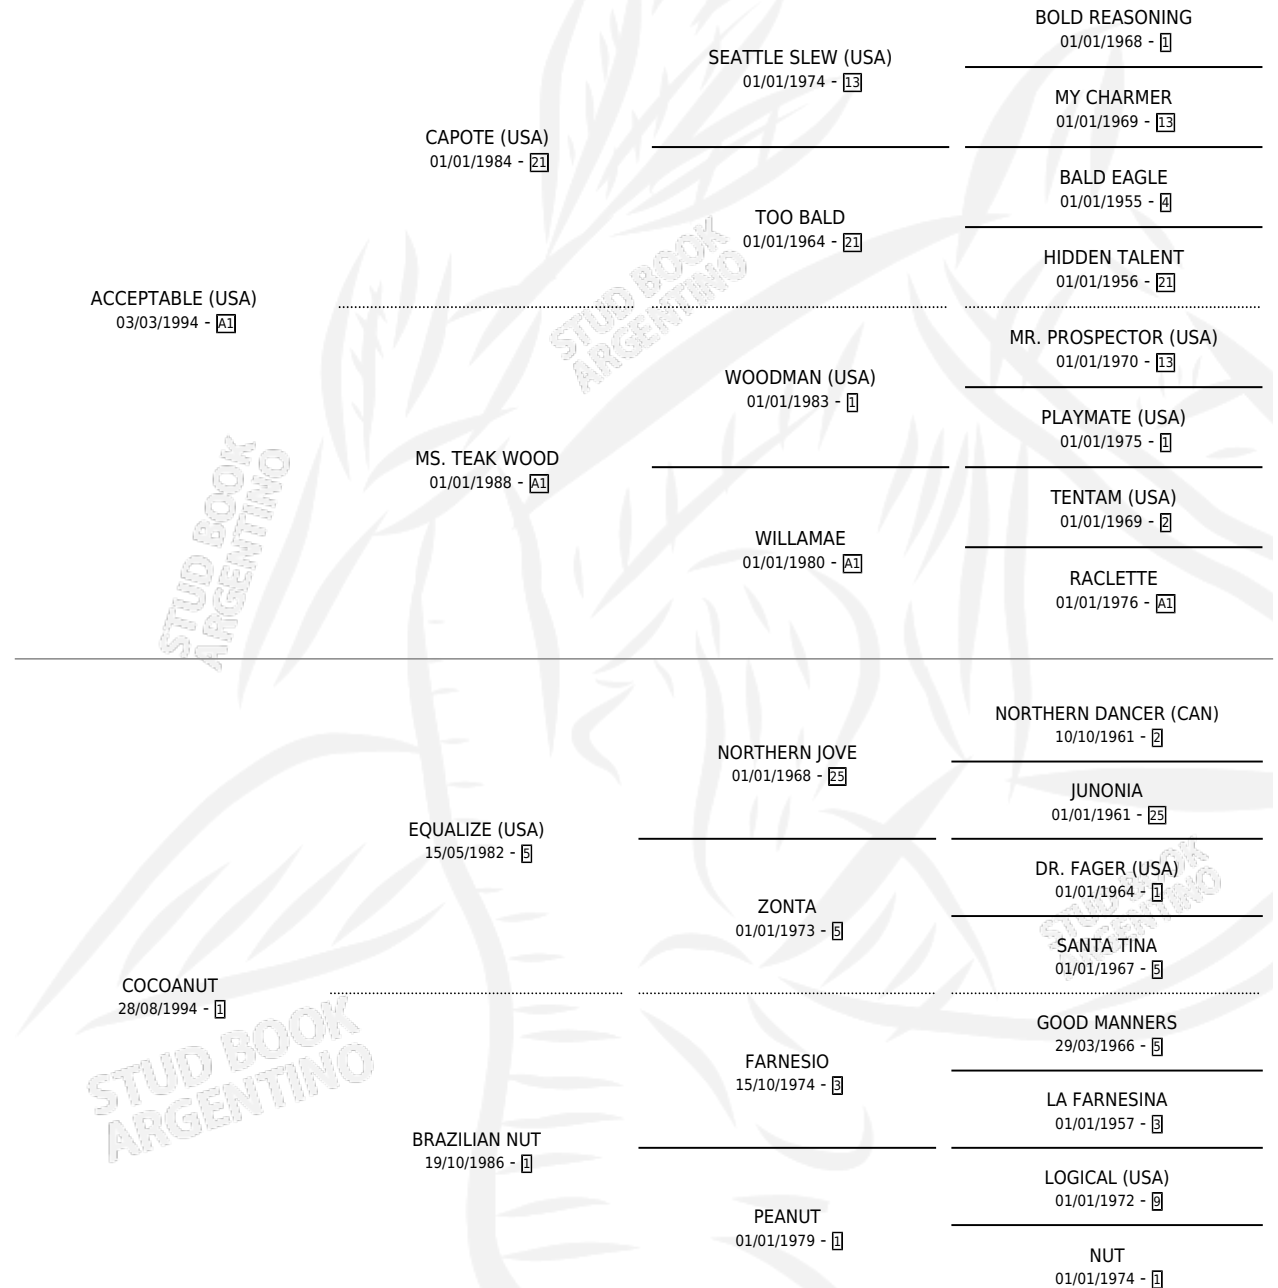

COLACIONADA

por **ACCEPTABLE (USA)** y **COCOANUT (USA)** y **COCOANUT** por **EQUALIZE (USA)**

Argentina · Hembra · Tordillo · SP · 31/10/2004
Familia 1-m · Volumen 38

ESTADO

TIPIFICACIÓN SANGUÍNEA	X
TIPIFICACIÓN POR ADN	✓
PASAPORTE	X
IDENTIFICACIÓN POR MICROCHIP	X
REPRODUCTOR	✓

Lugar de nacimiento: Abolengo
Criador: Abolengo

~

HIJOS

	MACHOS	HEMBRAS
3 NACIERON	0	3
1 CORRIERON	0	1
1 GANARON	0	1
0 GANADORES CL	0 GANADORES GR	0 GANADORES G1

PEDIGREE

CAMPAÑA

Solo carreras oficiales de Argentina