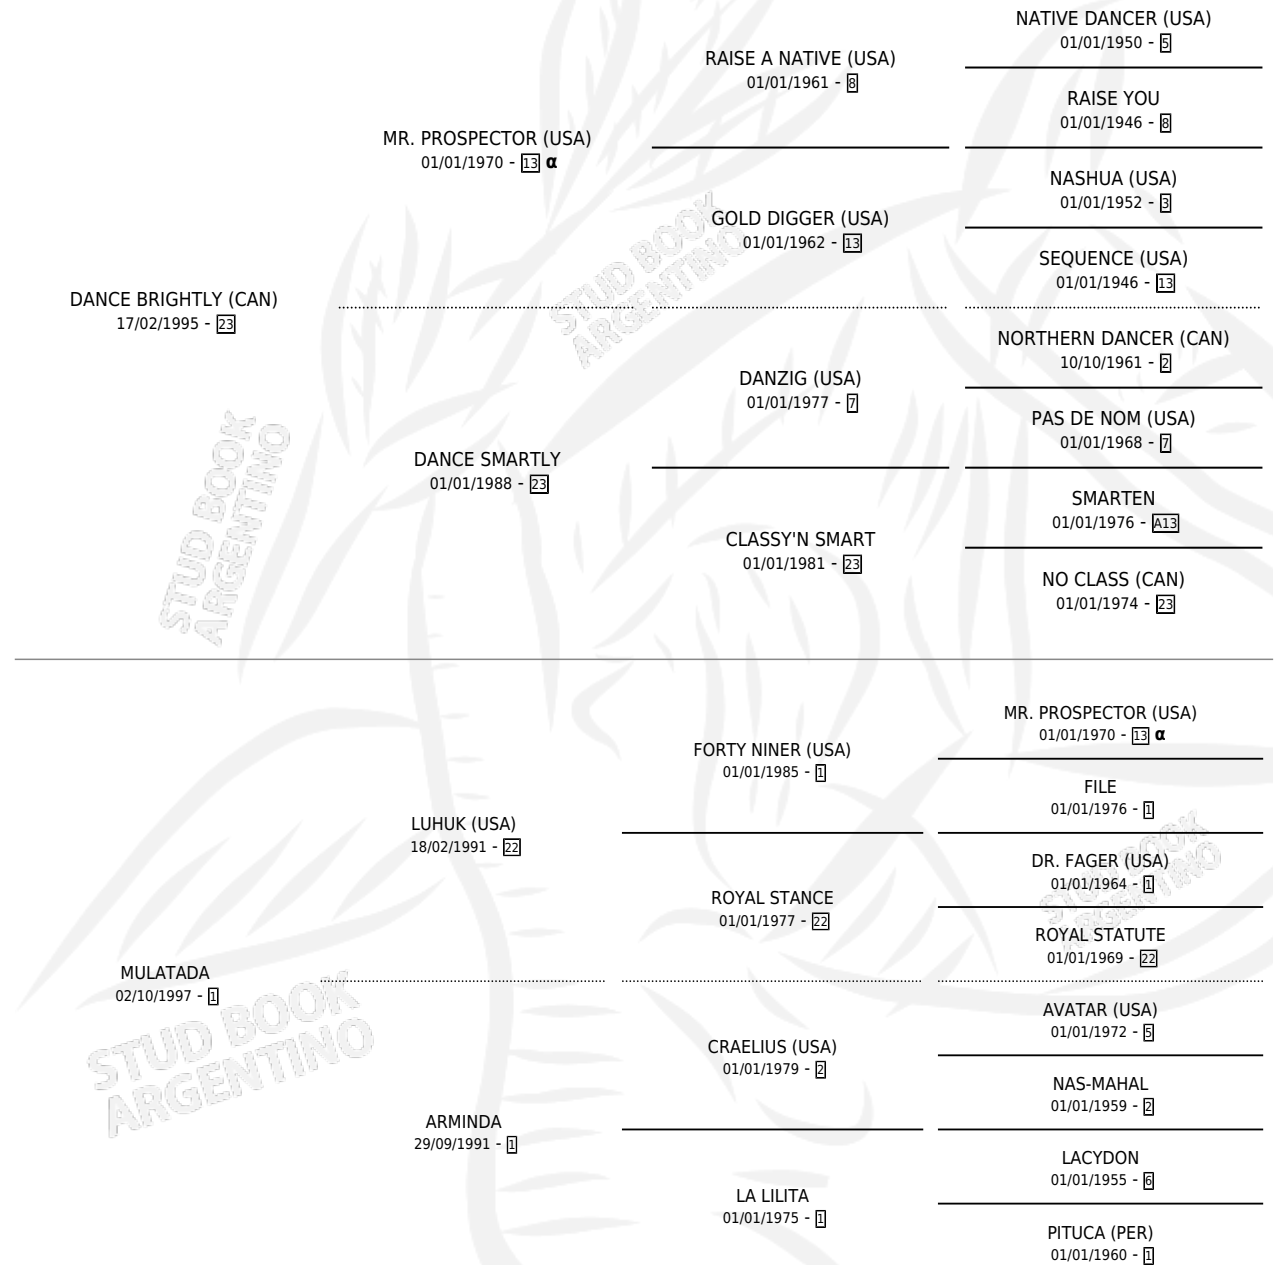

MUCHO BAILE

por **DANCE BRIGHTLY (CAN)** y **MULATADA** por **LUHUK (USA)**

Argentina · Macho · Alazan · SP · 11/08/2004
Familia 1 · Volumen 38

ESTADO

TIPIFICACIÓN SANGUÍNEA	X
TIPIFICACIÓN POR ADN	✓
PASAPORTE	X
IDENTIFICACIÓN POR MICROCHIP	X
REPRODUCTOR	X

Lugar de nacimiento: La Quebrada
Criador: La Quebrada

PEDIGREE

INBREEDING : α