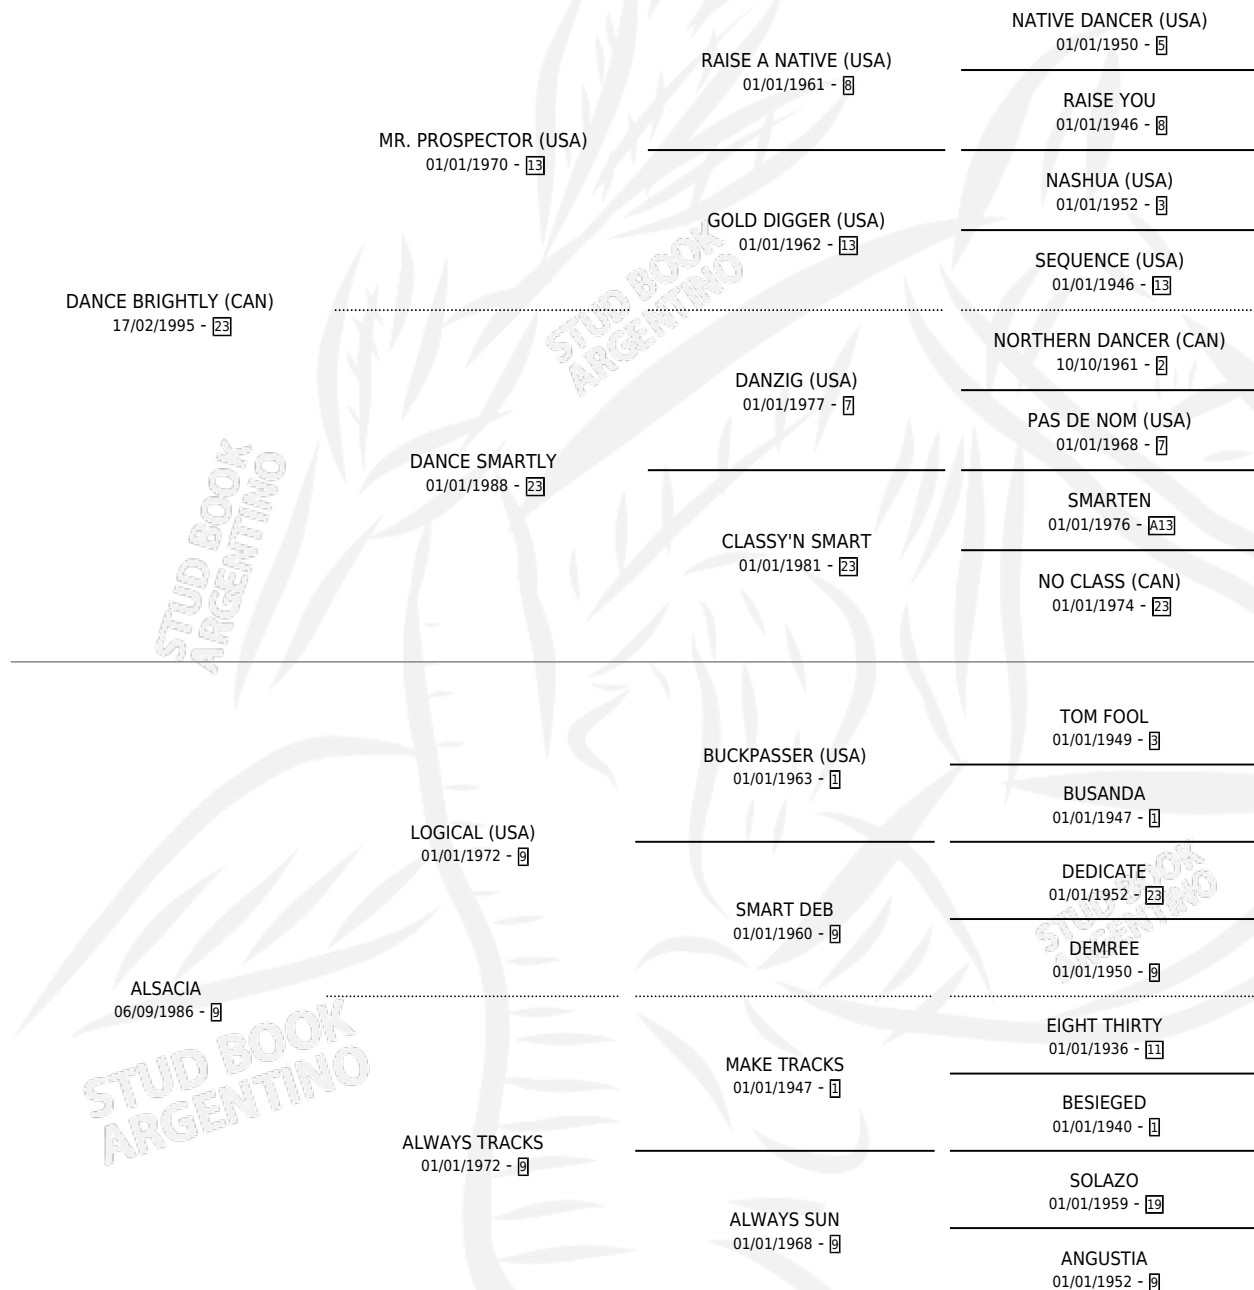

ALTURANA

por **DANCE BRIGHTLY (CAN)** y **ALSACIA** por **LOGICAL (USA)**

Argentina · Hembra · Zaino · SP · 15/10/2004
Familia 9-g · Volumen 38

ESTADO

TIPIFICACIÓN SANGUÍNEA	X
TIPIFICACIÓN POR ADN	✓
PASAPORTE	X
IDENTIFICACIÓN POR MICROCHIP	X
REPRODUCTOR	✓

Lugar de nacimiento: La Quebrada
Criador: La Quebrada

~

HIJOS

	MACHOS	HEMBRAS
2 NACIERON	1	1
SIN ACTUACIONES		

PEDIGREE

CAMPAÑA

Solo carreras oficiales de Argentina

POR EDAD