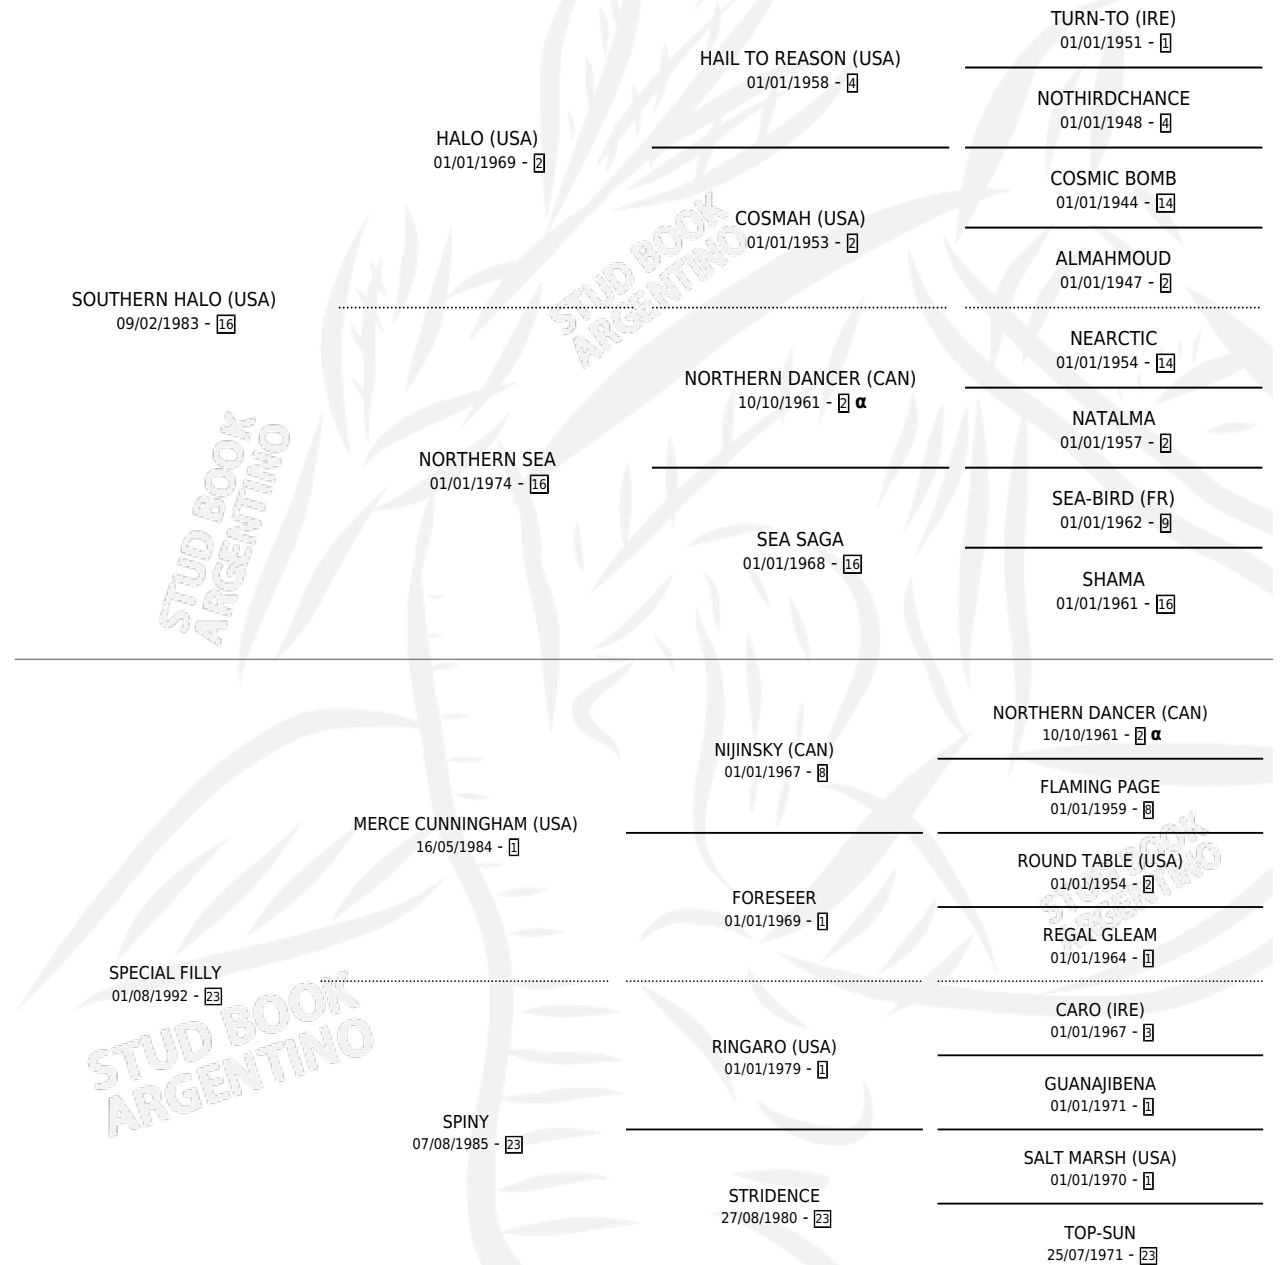

SPIN MASTER

por SOUTHERN HALO (USA) y SPECIAL FILLY por MERCE CUNNINGHAM (USA)

Argentina · Macho · Zaino · SP · 16/10/2004
Familia 23-a · Volumen 38

ESTADO

TIPIFICACIÓN SANGUÍNEA	X
TIPIFICACIÓN POR ADN	✓
PASAPORTE	X
IDENTIFICACIÓN POR MICROCHIP	X
REPRODUCTOR	✓

Lugar de nacimiento: La Quebrada
Criador: La Quebrada

~

HIJOS

	MACHOS	HEMBRAS
1 NACIERON	1	0
1 CORRIERON	1	0

SIN ACTUACIONES

PEDIGREE

INBREEDING : α

CAMPAÑA

Solo carreras oficiales de Argentina

POR EDAD

EDAD	CC	1°	2°	3°	4°	5°	NP	CLC	CLG	CLCG1	CLGG1	IMPORTE	GANANCIA / CC
3 AÑOS	1	0	0	0	0	0	1	0	0	0	0	\$0	\$0
4 AÑOS	7	0	1	1	1	2	2	0	0	0	0	\$12,050	\$1,721
5 AÑOS	3	2	0	0	0	0	1	0	0	0	0	\$31,500	\$10,500
TOTALES	11	2	1	1	1	2	4	0	0	0	0	\$43,550	\$3,959
%		18.2%	9.1%	9.1%	9.1%	18.2%	36.4%	0.0%	0.0%	0.0%	0.0%		

Ganador de 2 carreras en La Plata - \$43,550, a los 5 años.

POR DISTANCIA

HIPODROMO	CC	1°	2°	3°	4°	5°	NP	CLC	CLG	CLCG1	CLGG1	IMPORTE
LA PLATA	7	2	1	0	1	0	3	0	0	0	0	\$39,100
1000 MTS	1	0	0	0	0	0	1	0	0	0	0	\$0
1200 MTS	2	2	0	0	0	0	0	0	0	0	0	\$31,500
1100 MTS	4	0	1	0	1	0	2	0	0	0	0	\$7,600
PALERMO	3	0	0	1	0	1	1	0	0	0	0	\$3,600
1000 MTS	2	0	0	1	0	0	1	0	0	0	0	\$2,700
1400 MTS	1	0	0	0	0	1	0	0	0	0	0	\$900
SAN ISIDRO	1	0	0	0	0	1	0	0	0	0	0	\$850
1200 MTS	1	0	0	0	0	1	0	0	0	0	0	\$850