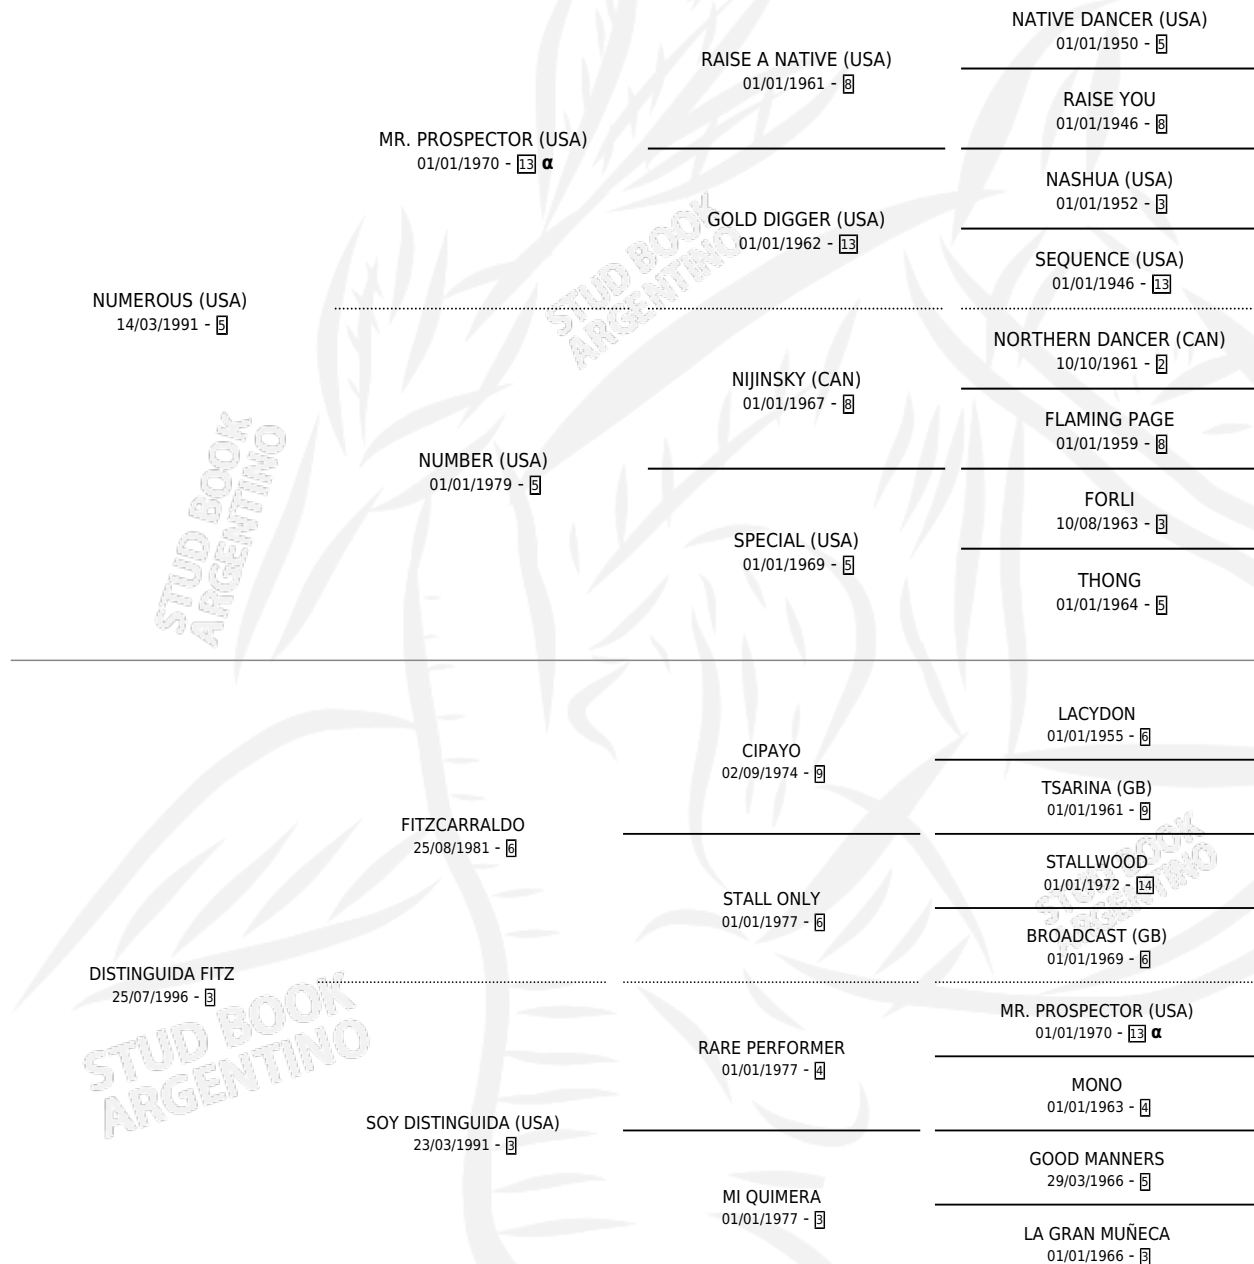

# MR. DISTIN

por **NUMEROUS (USA)** y **DISTINGUIDA FITZ** por **FITZCARRALDO**

Argentina · Macho · Alazan · SP · 20/10/2004  
Familia 3-h · Volumen 38

## ESTADO

TIPIFICACIÓN SANGUÍNEA	X
TIPIFICACIÓN POR ADN	✓
PASAPORTE	X
IDENTIFICACIÓN POR MICROCHIP	X
REPRODUCTOR	X

**Lugar de nacimiento:** Firmamento

**Criador:** Firmamento

## PEDIGREE

INBREEDING :  $\alpha$