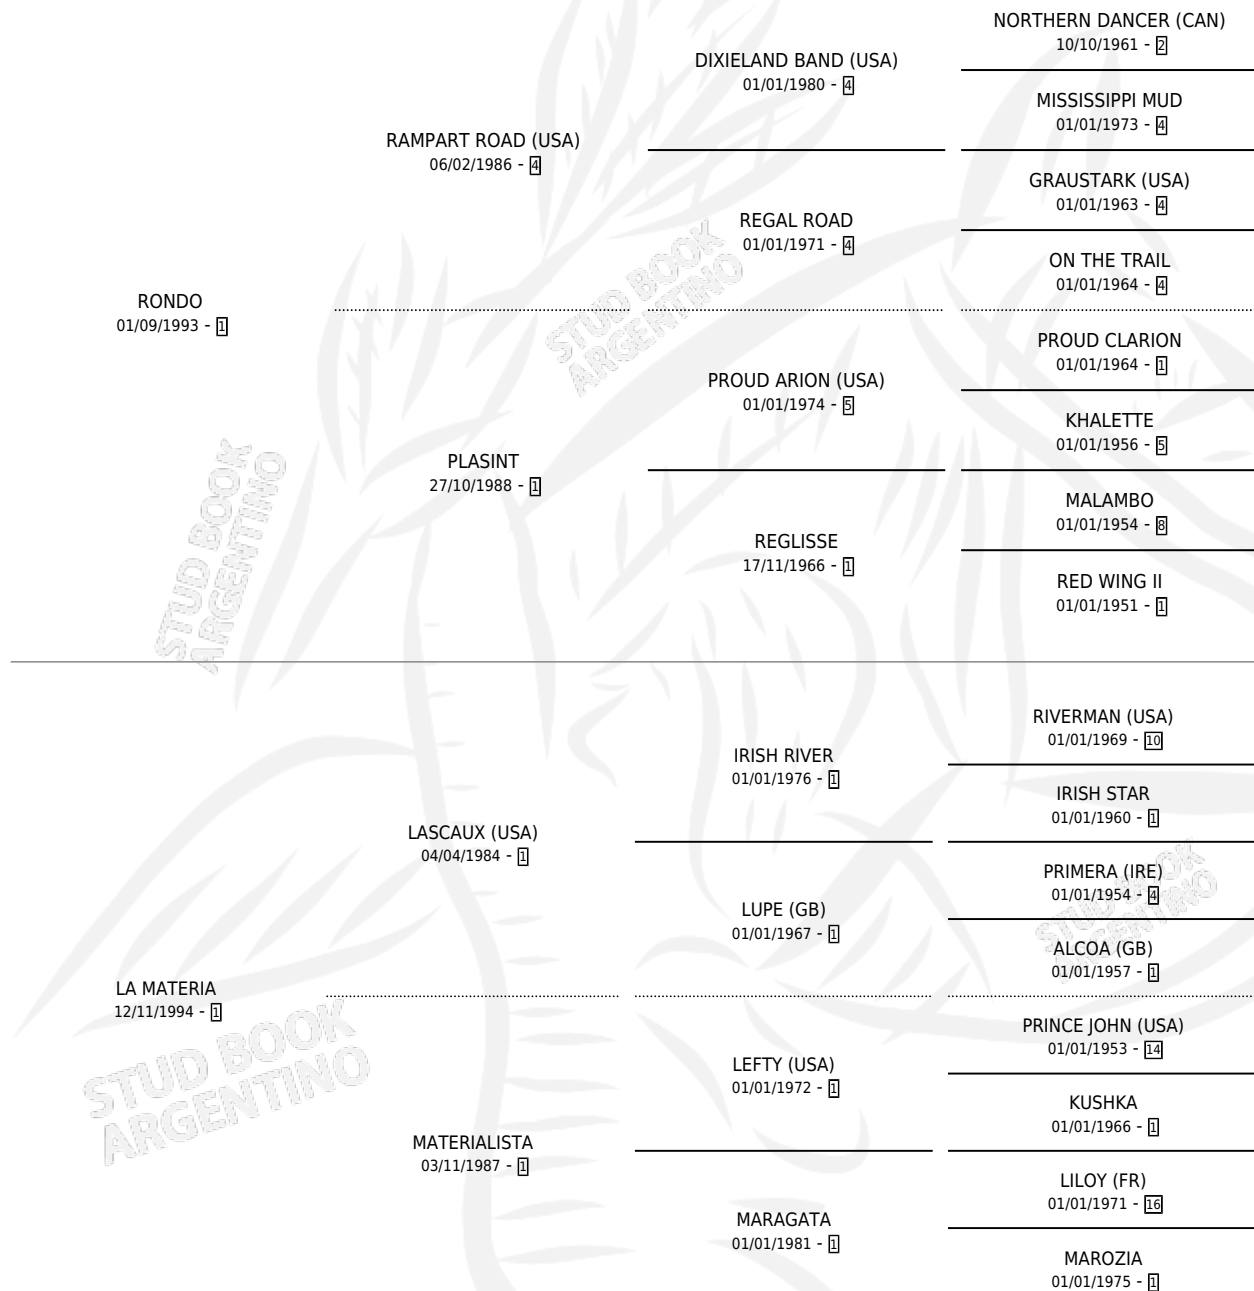

MAS RONDO

por RONDO y LA MATERIA por LASCAUX (USA)

Argentina · Macho · Alazan Tostado · SP · 26/10/2004
Familia 1-d · Volumen 38

ESTADO

TIPIFICACIÓN SANGUÍNEA	X
TIPIFICACIÓN POR ADN	✓
PASAPORTE	X
IDENTIFICACIÓN POR MICROCHIP	X
REPRODUCTOR	X

Lugar de nacimiento: Don Narciso

Criador: Cabrera Carlos Gustavo

PEDIGREE

CAMPAÑA

Solo carreras oficiales de Argentina

POR EDAD

EDAD	CC	1°	2°	3°	4°	5°	NP	CLC	CLG	CLCG1	CLGG1	IMPORTE	GANANCIA / CC
3 AÑOS	1	0	0	0	0	0	1	0	0	0	0	\$0	\$0
TOTALES	1	0	0	0	0	0	1	0	0	0	0	\$0	\$0
%		0.0%	0.0%	0.0%	0.0%	0.0%	100%	0.0%	0.0%	0.0%	0.0%		