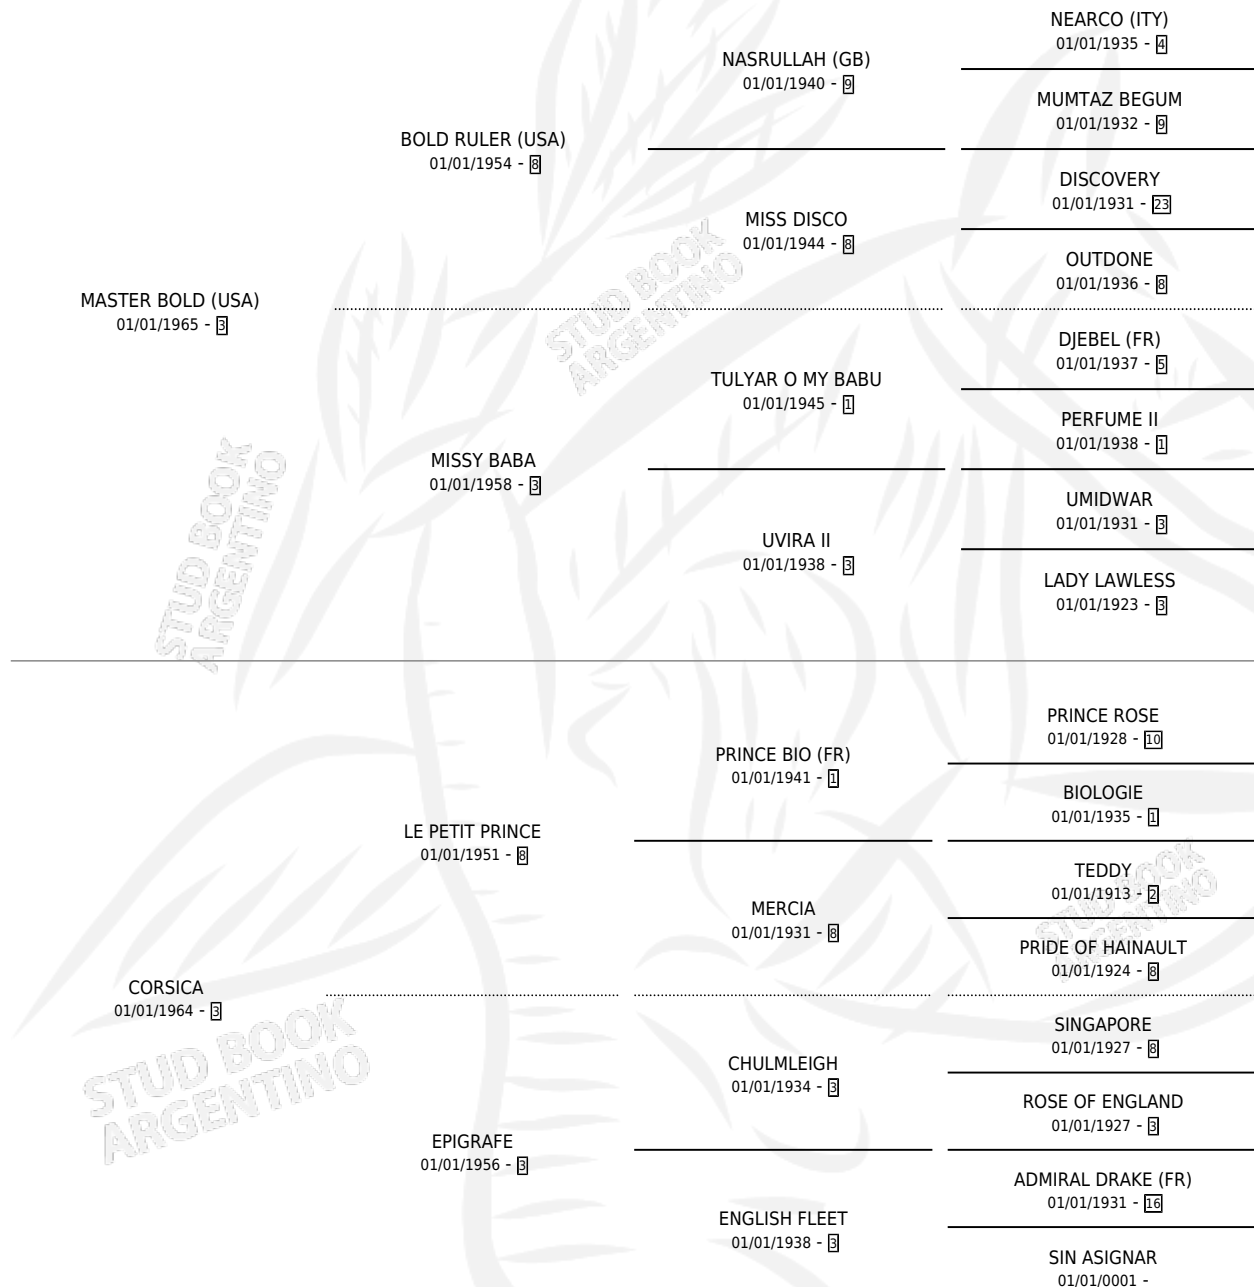

BOLD LASS

por **MASTER BOLD (USA)** y **CORSICA** por **LE PETIT PRINCE**

Argentina · Hembra · Zaino · SP · 01/01/1974
Familia 3-n · Volumen 28

ESTADO

TIPIFICACIÓN SANGUÍNEA	✓
TIPIFICACIÓN POR ADN	X
PASAPORTE	X
IDENTIFICACIÓN POR MICROCHIP	X
REPRODUCTOR	✓

Lugar de nacimiento: Campo particular
Criador: Viano Juan Carlos

~

HIJOS

	MACHOS	HEMBRAS
3 NACIERON	3	0
3 CORRIERON	3	0
2 GANARON	2	0
0 GANADORES CL	0 GANADORES GR	0 GANADORES G1

PEDIGREE

CAMPAÑA

Solo carreras oficiales de Argentina