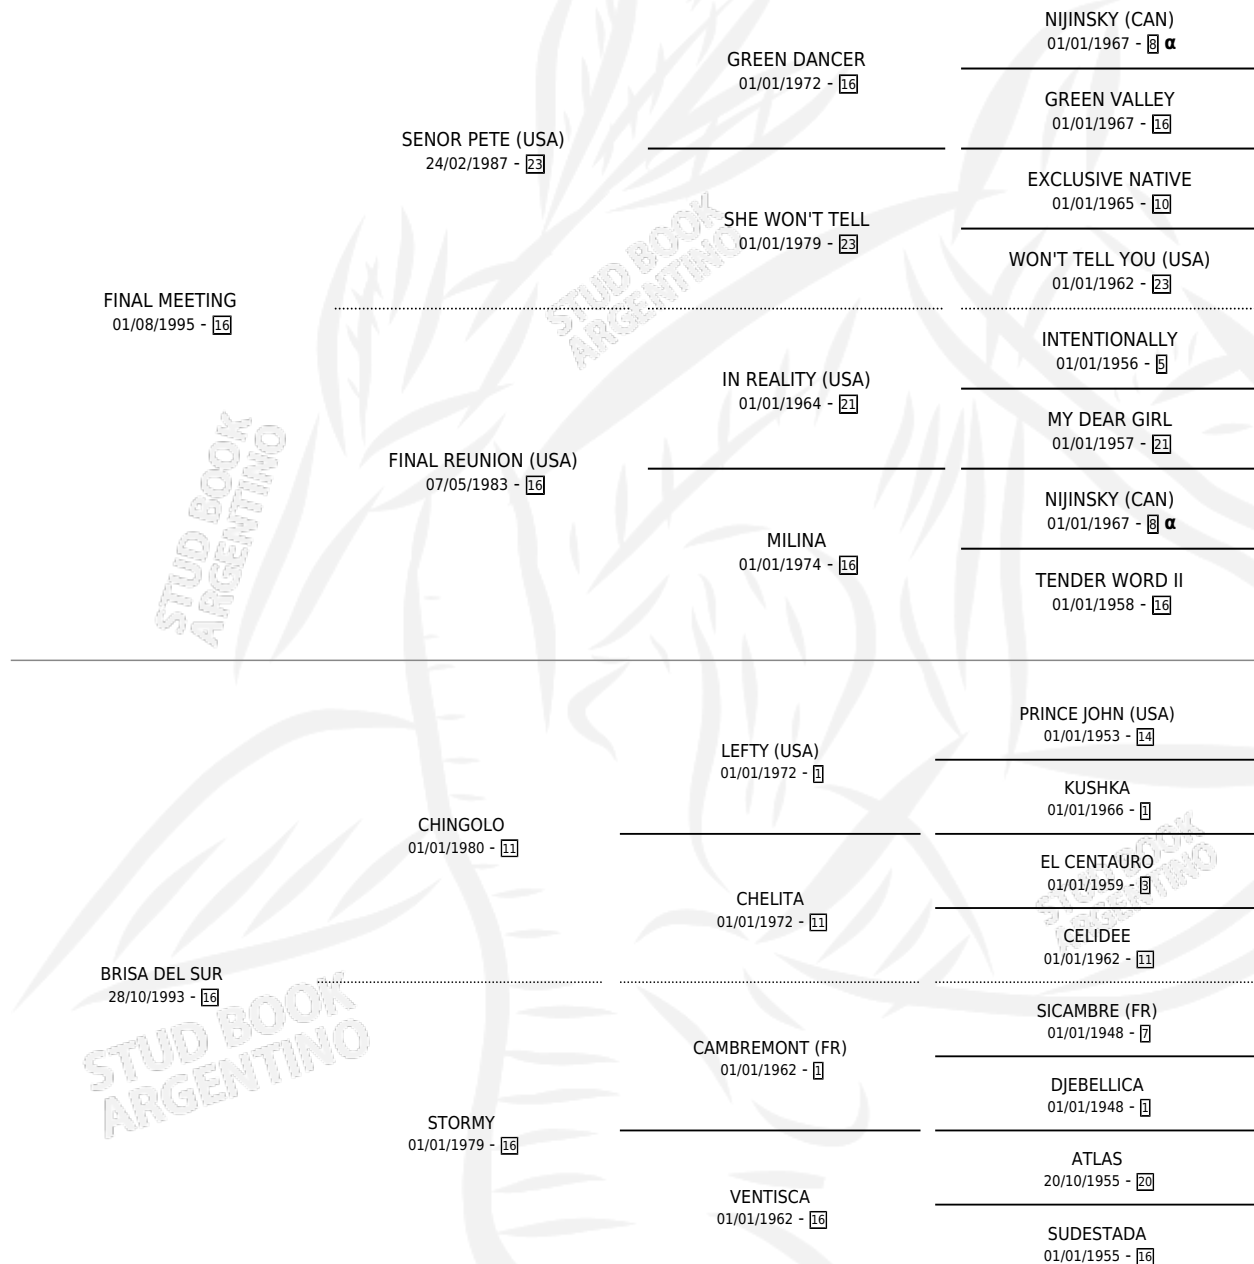

BRISA FINAL

por FINAL MEETING y BRISA DEL SUR por CHINGOLO

Argentina · Hembra · Zaino · SP · 30/10/2004
Familia 16-e · Volumen 38

ESTADO

TIPIFICACIÓN SANGUÍNEA	X
TIPIFICACIÓN POR ADN	✓
PASAPORTE	X
IDENTIFICACIÓN POR MICROCHIP	X
REPRODUCTOR	X

Lugar de nacimiento: La Campana
Criador: Sin dato

PEDIGREE

INBREEDING : α

CAMPAÑA

Solo carreras oficiales de Argentina

POR EDAD

EDAD	CC	1°	2°	3°	4°	5°	NP	CLC	CLG	CLCG1	CLGG1	IMPORTE	GANANCIA / CC
3 AÑOS	4	0	0	0	0	0	4	0	0	0	0	\$0	\$0
TOTALES	4	0	0	0	0	0	4	0	0	0	0	\$0	\$0
%		0.0%	0.0%	0.0%	0.0%	0.0%	100%	0.0%	0.0%	0.0%	0.0%		