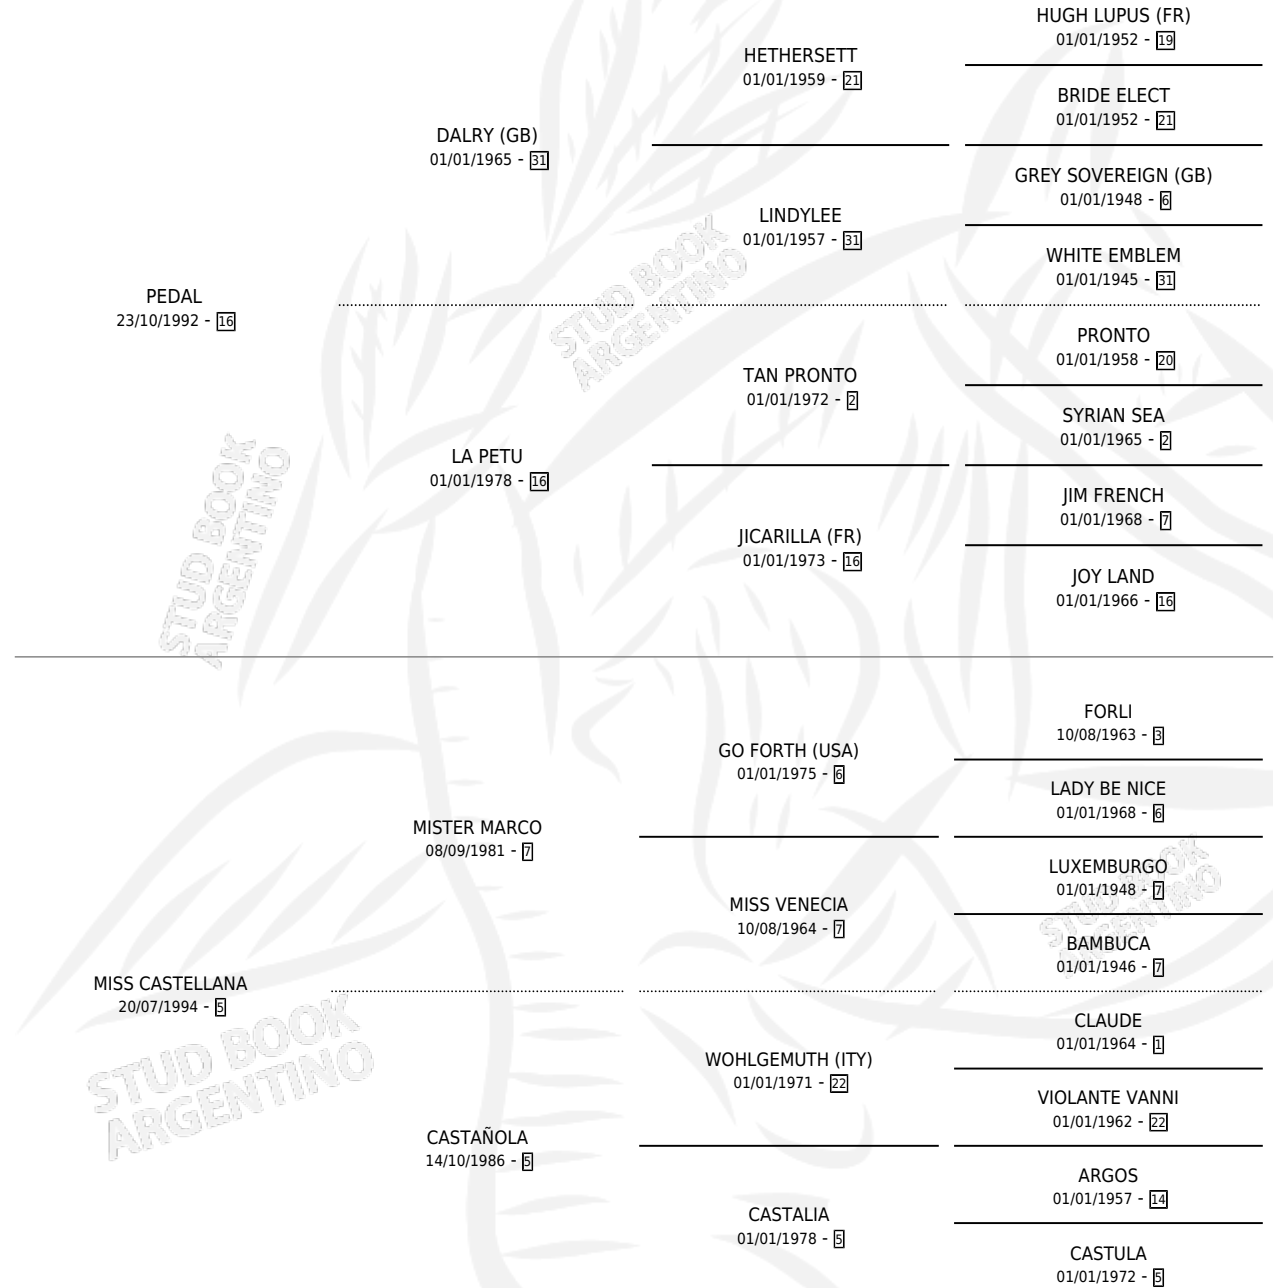

CARAI MISTICA

por PEDAL y MISS CASTELLANA por MISTER MARCO

Argentina · Hembra · Alazan · SP · 20/10/2004
Familia 5-h · Volumen 38

ESTADO

TIPIFICACIÓN SANGUÍNEA	X
TIPIFICACIÓN POR ADN	X
PASAPORTE	X
IDENTIFICACIÓN POR MICROCHIP	X
REPRODUCTOR	X

Lugar de nacimiento: Carai Tuya

Criador: Sin dato

PEDIGREE

CARAI MISTICA

Datos oficiales del Stud Book Argentino

Documento generado el 15/05/2026

studbook.org.ar