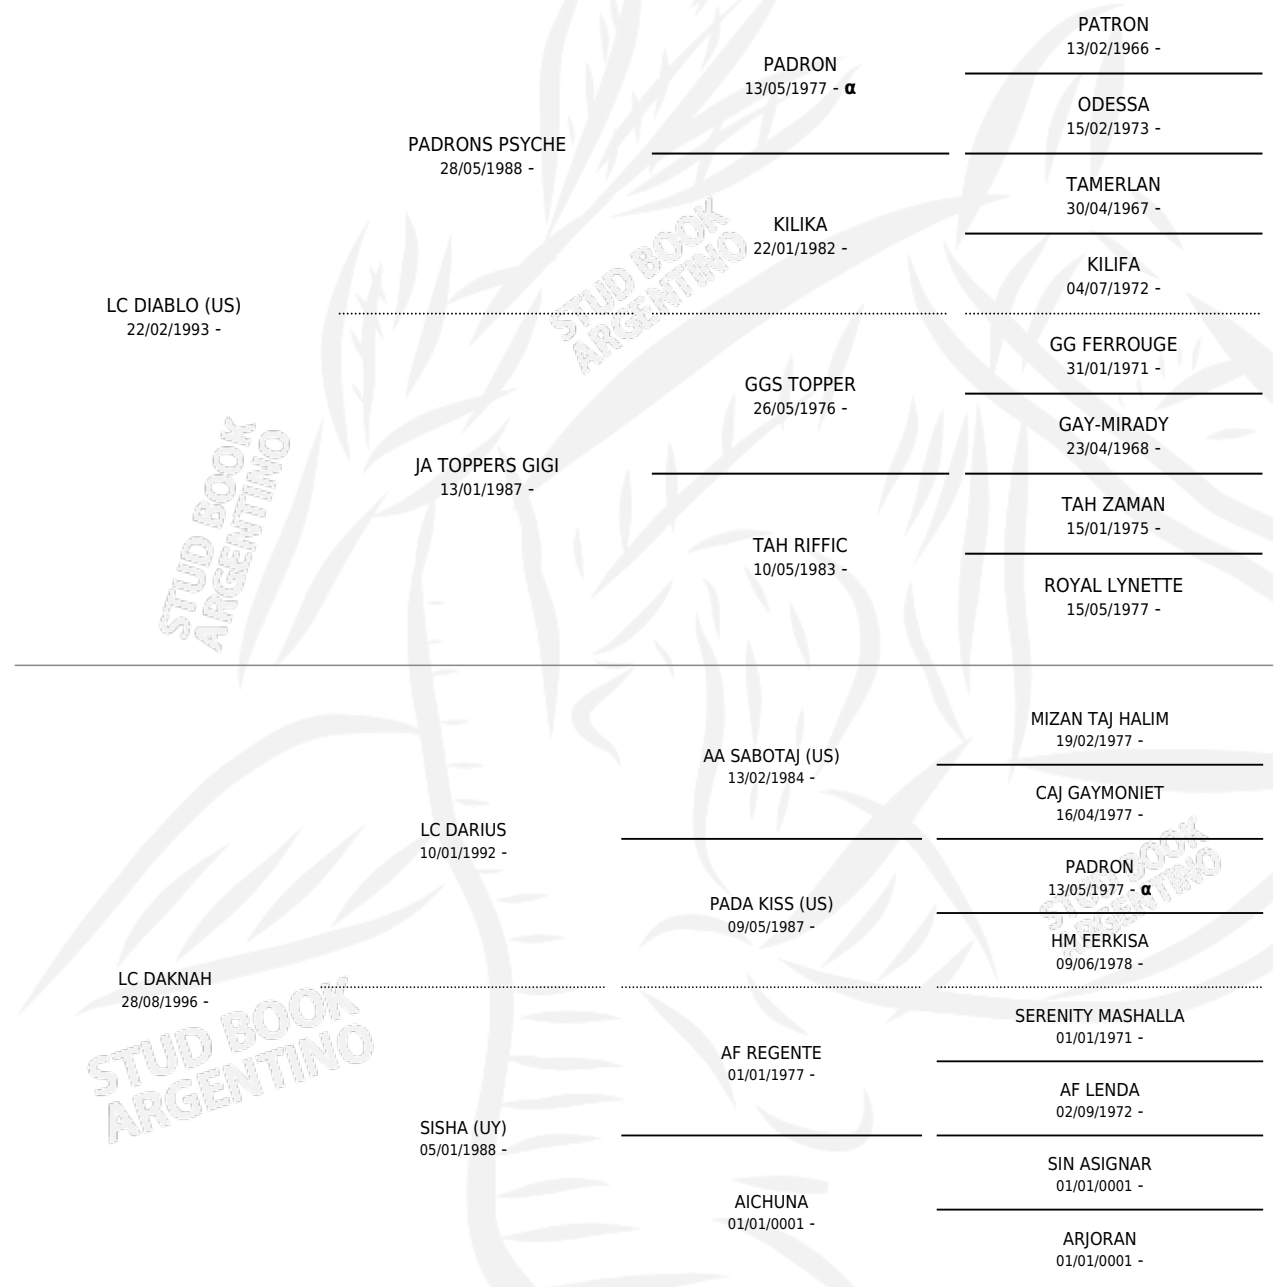

LC SANTORINI

por LC DIABLO (US) y LC DAKNAH por LC DARIUS

PEDIGREE

Argentina · Macho · Tordillo · AP · 01/11/2004
Familia · Volumen 38

ESTADO

TIPIFICACIÓN SANGUÍNEA	X
TIPIFICACIÓN POR ADN	✓
PASAPORTE	X
IDENTIFICACIÓN POR MICROCHIP	X
REPRODUCTOR	X

Lugar de nacimiento: La Catalina

Criador: La Catalina

INBREEDING : α

LC SANTORINI

Datos oficiales del Stud Book Argentino

Documento generado el 10/05/2026

studbook.org.ar