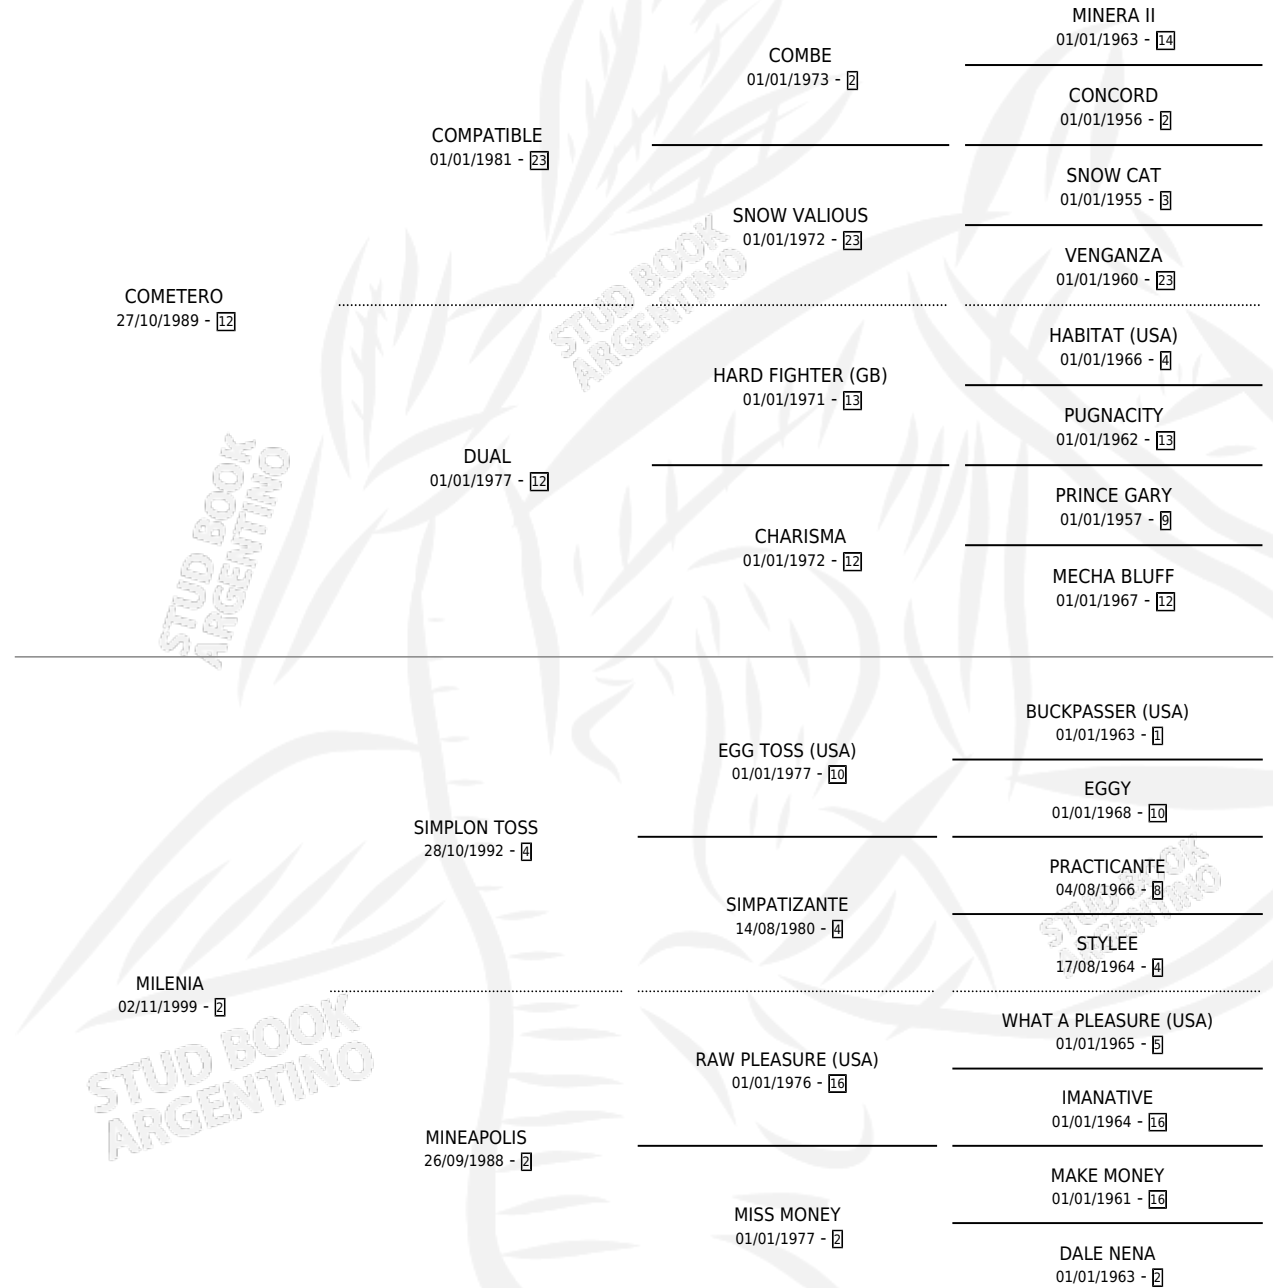

BELLA BAMBOLA

por COMETERO y MILENIA por SIMPLON TOSS

Argentina · Hembra · Alazan · SP · 27/09/2004
Familia 2-n · Volumen 38

ESTADO

TIPIFICACIÓN SANGUÍNEA	X
TIPIFICACIÓN POR ADN	X
PASAPORTE	X
IDENTIFICACIÓN POR MICROCHIP	X
REPRODUCTOR	X

Lugar de nacimiento: La Inesita

Criador: Larrinaga Walter O

PEDIGREE

BELLA BAMBOLA

Datos oficiales del Stud Book Argentino

Documento generado el 15/05/2026

studbook.org.ar