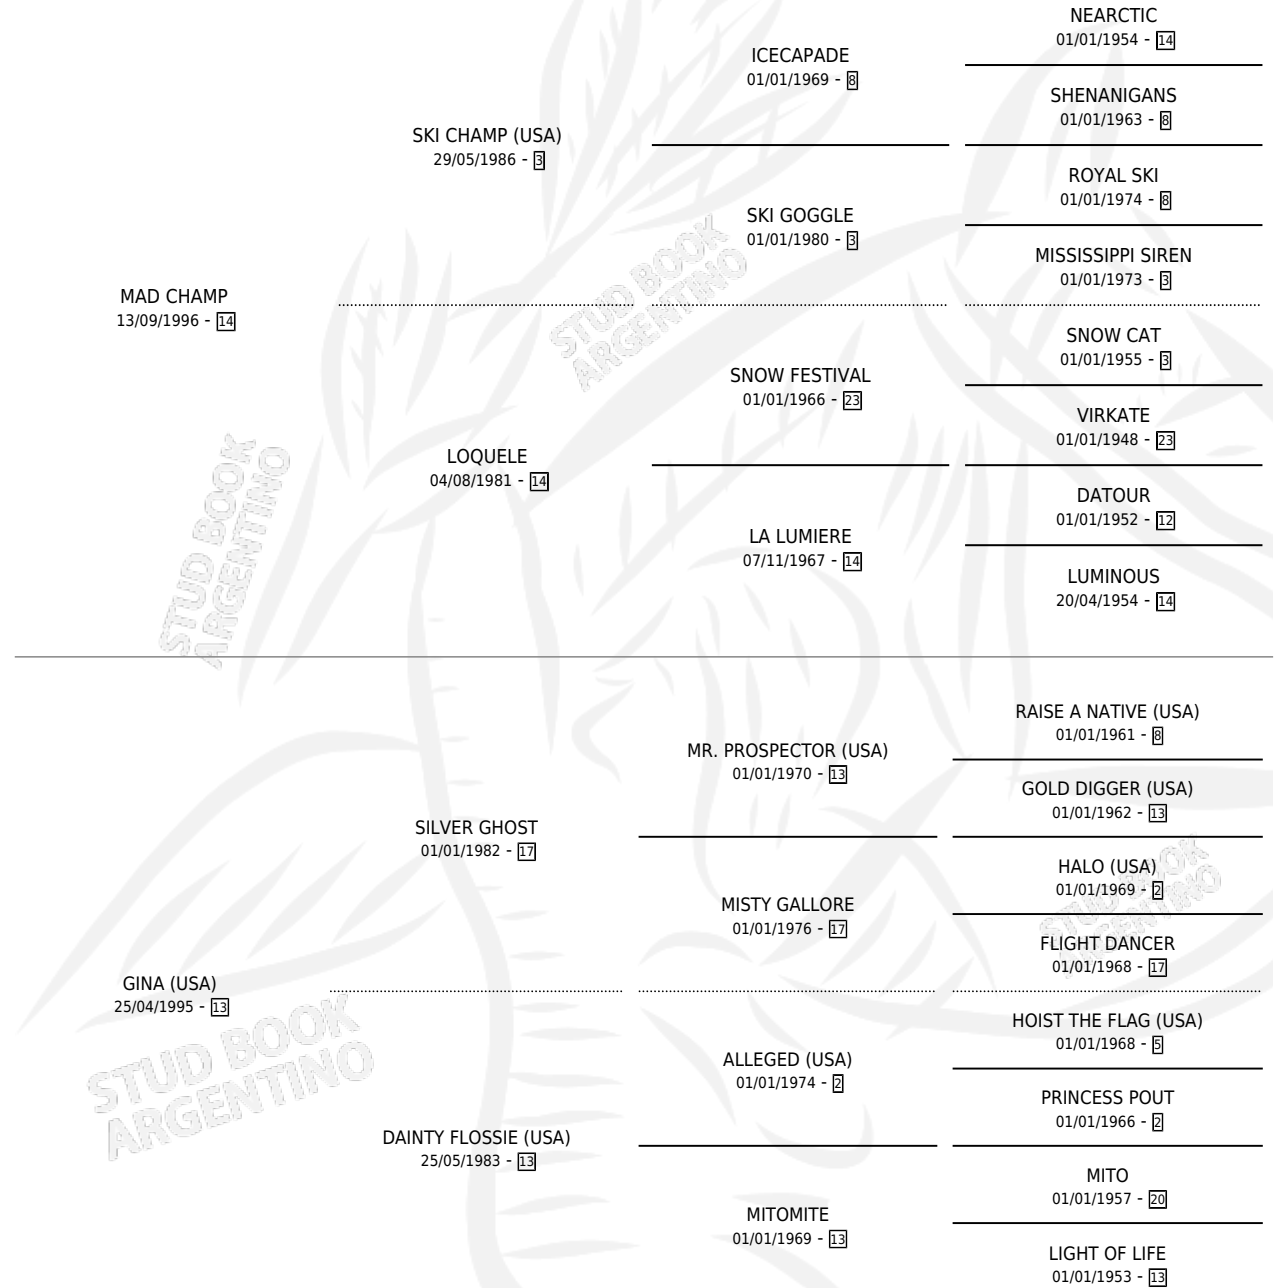

GINA CHAMP

por MAD CHAMP y GINA (USA) por SILVER GHOST

Argentina · Hembra · Tordillo · SP · 19/11/2004
Familia 13 · Volumen 38

ESTADO

TIPIFICACIÓN SANGUÍNEA	✓
TIPIFICACIÓN POR ADN	X
PASAPORTE	X
IDENTIFICACIÓN POR MICROCHIP	X
REPRODUCTOR	X

Lugar de nacimiento: Etoile

Criador: Etoile

PEDIGREE

GINA CHAMP

Datos oficiales del Stud Book Argentino

Documento generado el 12/06/2026

studbook.org.ar