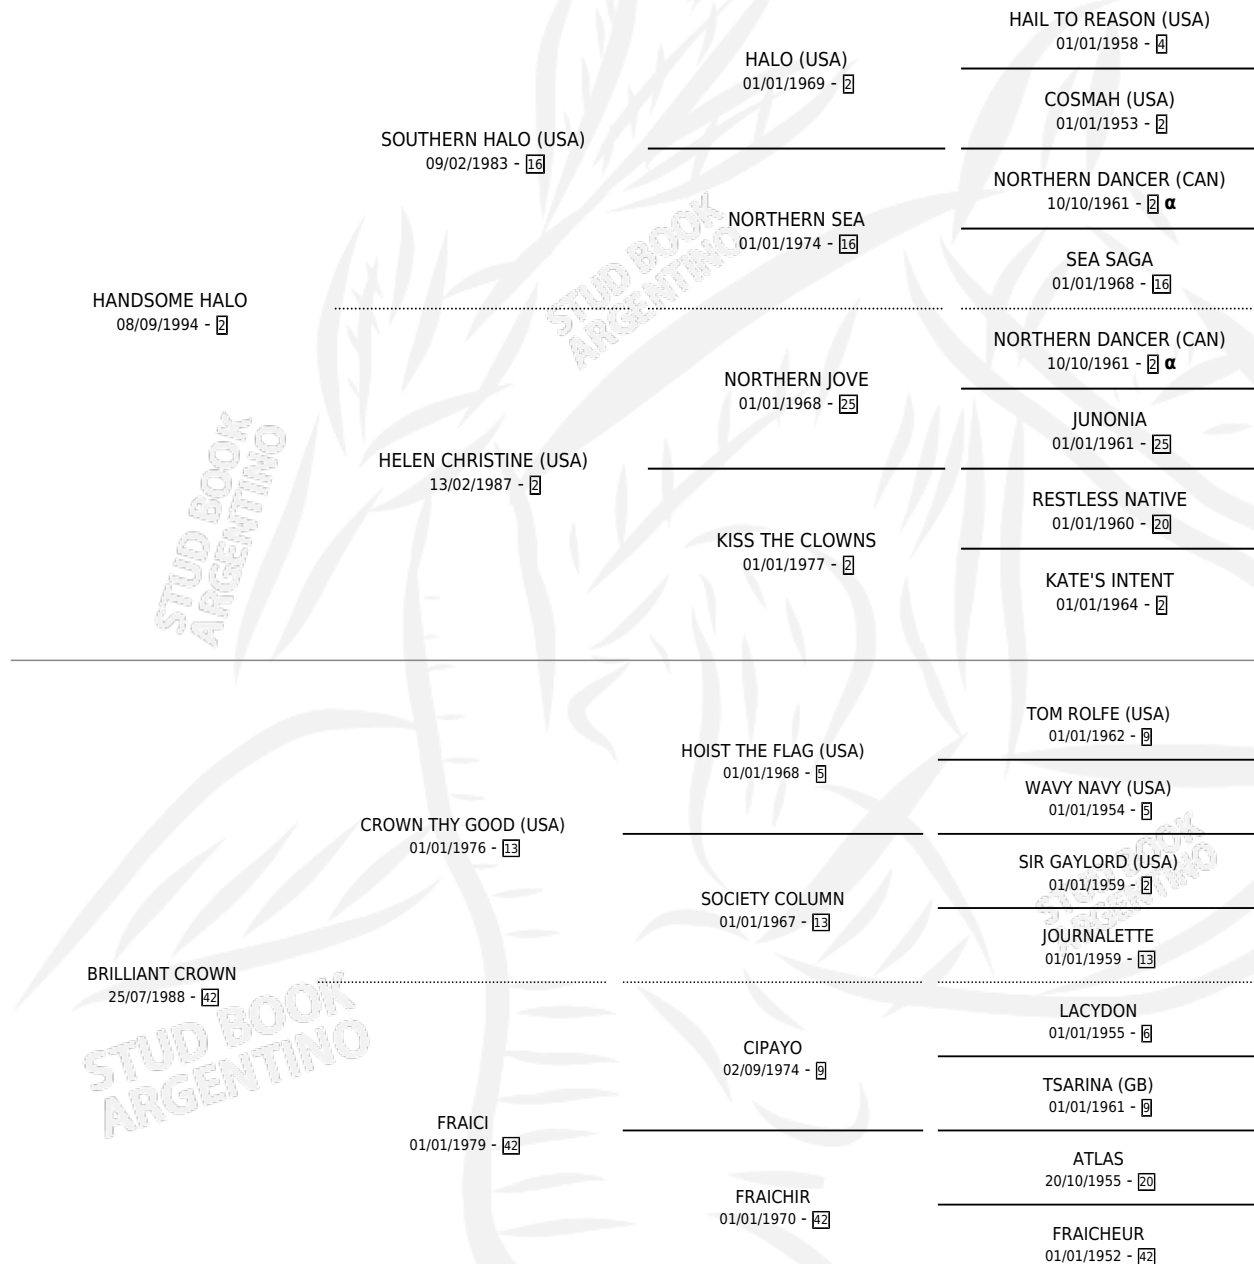

MY CROWN

por **HANDSOME HALO** y **BRILLIANT CROWN** por **CROWN THY GOOD (USA)**

Argentina · Hembra · Alazan · SP · 29/10/2004
Familia 42 · Volumen 38

ESTADO

TIPIFICACIÓN SANGUÍNEA	X
TIPIFICACIÓN POR ADN	✓
PASAPORTE	X
IDENTIFICACIÓN POR MICROCHIP	X
REPRODUCTOR	✓

Lugar de nacimiento: El Paraiso
Criador: Sin dato

~

HIJOS

	MACHOS	HEMBRAS
6 NACIERON	2	4
3 CORRIERON	0	3

SIN ACTUACIONES

PEDIGREE

INBREEDING : α

CAMPAÑA

Solo carreras oficiales de Argentina

POR EDAD

EDAD	CC	1°	2°	3°	4°	5°	NP	CLC	CLG	CLCG1	CLGG1	IMPORTE	GANANCIA / CC
3 AÑOS	8	0	1	1	0	1	5	0	0	0	0	\$12,075	\$1,509
4 AÑOS	3	1	0	0	0	0	2	0	0	0	0	\$30,000	\$10,000
TOTALES	11	1	1	1	0	1	7	0	0	0	0	\$42,075	\$3,825
%		9.1%	9.1%	9.1%	0.0%	9.1%	63.6%	0.0%	0.0%	0.0%	0.0%		

Ganadora en Palermo - \$42,075, a los 4 años.

POR DISTANCIA

HIPODROMO	CC	1°	2°	3°	4°	5°	NP	CLC	CLG	CLCG1	CLGG1	IMPORTE
LA PLATA	1	0	0	0	0	0	1	0	0	0	0	\$0
1300 MTS	1	0	0	0	0	0	1	0	0	0	0	\$0
SAN ISIDRO	5	0	0	1	0	1	3	0	0	0	0	\$5,325
1400 MTS	2	0	0	0	0	1	1	0	0	0	0	\$1,125
1200 MTS	3	0	0	1	0	0	2	0	0	0	0	\$4,200
PALERMO	5	1	1	0	0	0	3	0	0	0	0	\$36,750
1200 MTS	5	1	1	0	0	0	3	0	0	0	0	\$36,750