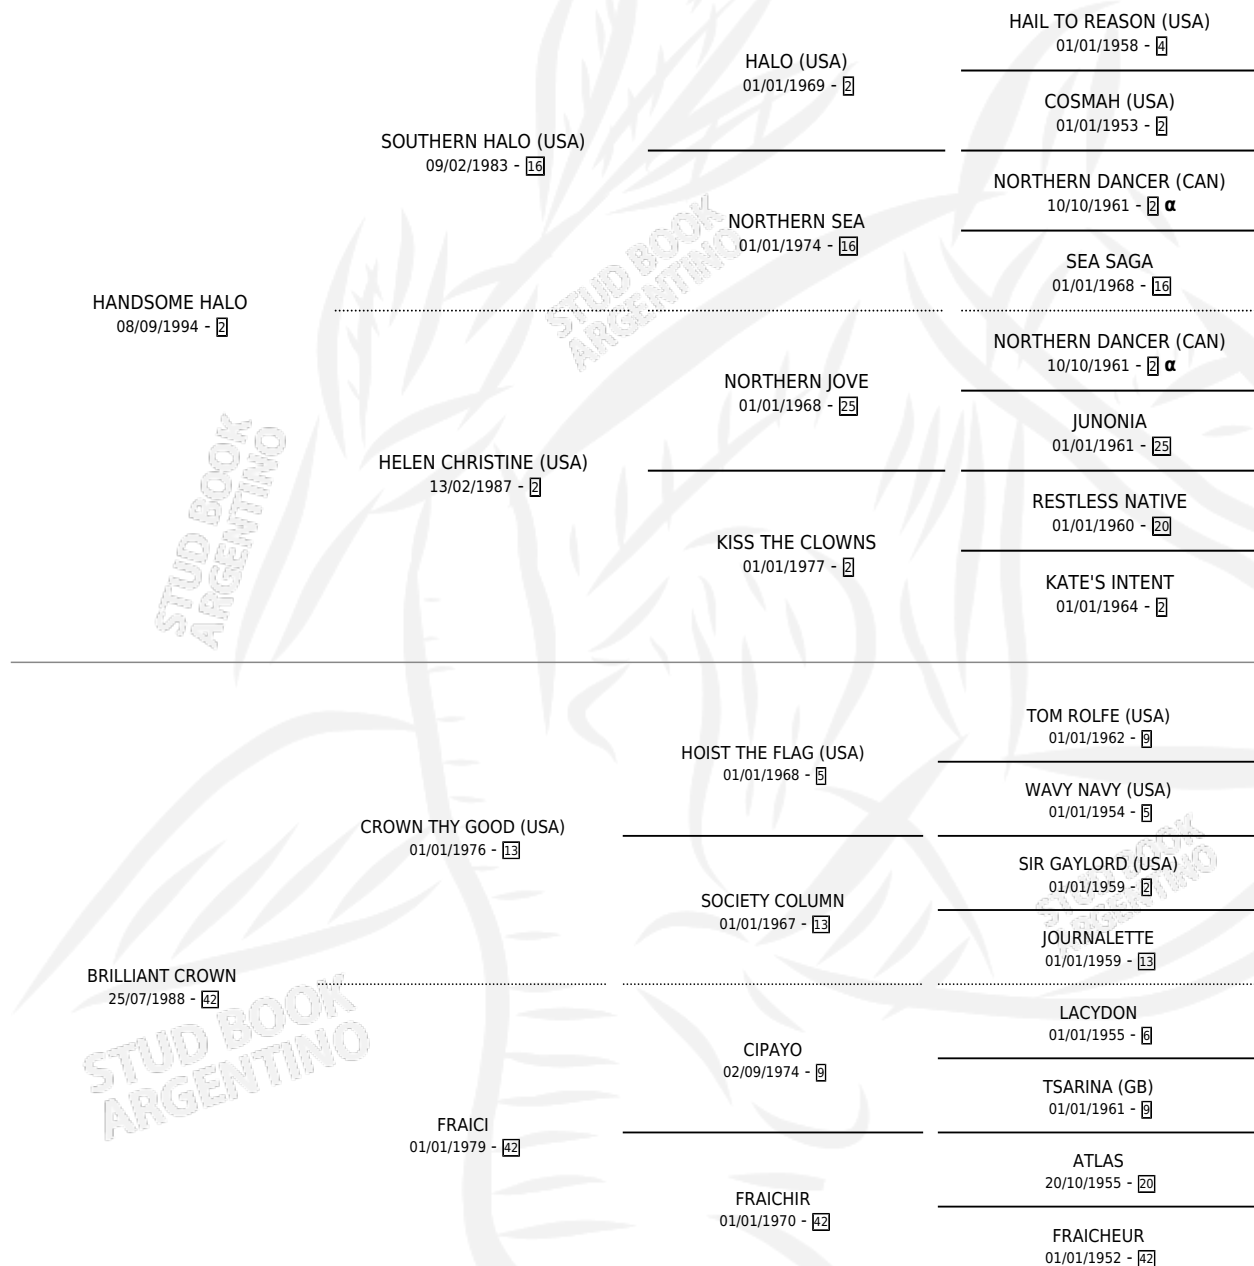

MY CROWN

por **HANDSOME HALO** y **BRILLIANT CROWN** por **CROWN THY GOOD (USA)**

Argentina · Hembra · Alazan · SP · 29/10/2004
Familia 42 · Volumen 38

ESTADO

TIPIFICACIÓN SANGUÍNEA	X
TIPIFICACIÓN POR ADN	✓
PASAPORTE	X
IDENTIFICACIÓN POR MICROCHIP	X
REPRODUCTOR	✓

Lugar de nacimiento: El Paraiso
Criador: Sin dato

~

HIJOS

	MACHOS	HEMBRAS
6 NACIERON	2	4
3 CORRIERON	0	3

SIN ACTUACIONES

PEDIGREE

INBREEDING : α

CAMPAÑA

Solo carreras oficiales de Argentina

POR EDAD

EDAD	CC	1°	2°	3°	4°	5°	NP	CLC	CLG	CLCG1	CLGG1	IMPORTE	GANANCIA / CC
3 AÑOS	8	0	1	1	0	1	5	0	0	0	0	\$12,075	\$1,509
4 AÑOS	3	1	0	0	0	0	2	0	0	0	0	\$30,000	\$10,000
TOTALES	11	1	1	1	0	1	7	0	0	0	0	\$42,075	\$3,825
%		9.1%	9.1%	9.1%	0.0%	9.1%	63.6%	0.0%	0.0%	0.0%	0.0%		

Ganadora en Palermo - \$42,075, a los 4 años.

POR DISTANCIA

HIPODROMO	CC	1°	2°	3°	4°	5°	NP	CLC	CLG	CLCG1	CLGG1	IMPORTE
LA PLATA	1	0	0	0	0	0	1	0	0	0	0	\$0
1300 MTS	1	0	0	0	0	0	1	0	0	0	0	\$0
SAN ISIDRO	5	0	0	1	0	1	3	0	0	0	0	\$5,325
1400 MTS	2	0	0	0	0	1	1	0	0	0	0	\$1,125
1200 MTS	3	0	0	1	0	0	2	0	0	0	0	\$4,200
PALERMO	5	1	1	0	0	0	3	0	0	0	0	\$36,750
1200 MTS	5	1	1	0	0	0	3	0	0	0	0	\$36,750