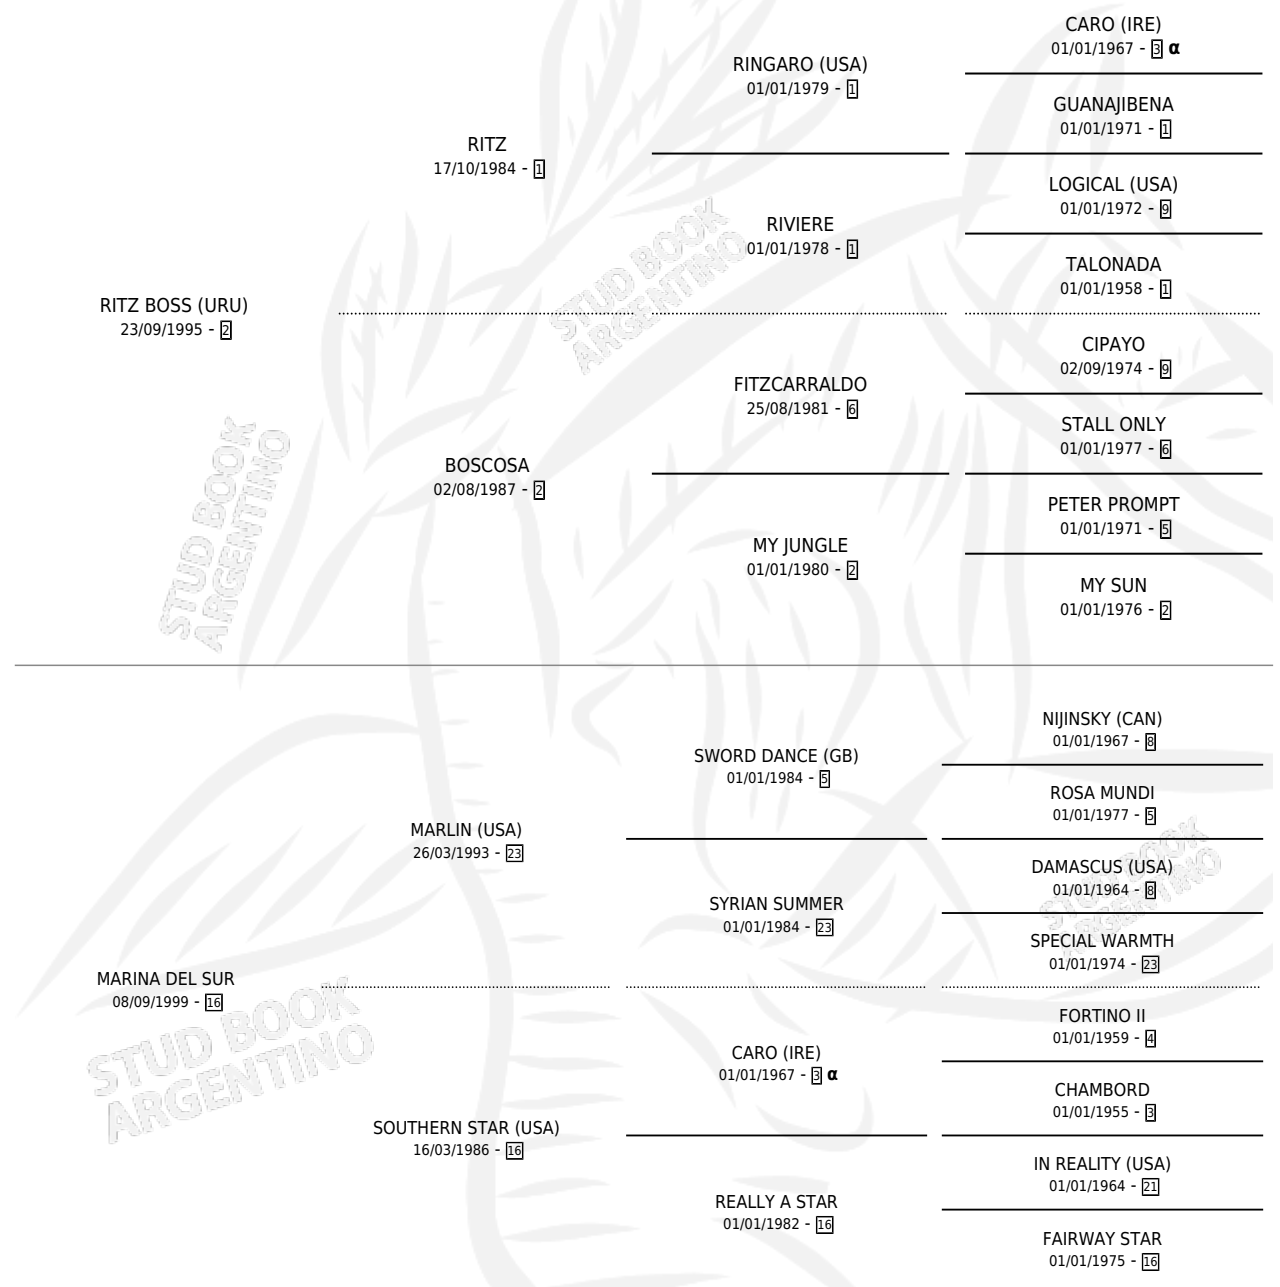

MAYA BOSS

por RITZ BOSS (URU) y MARINA DEL SUR por MARLIN (USA)

Argentina · Hembra · Tordillo · SP · 03/11/2004
Familia 16-g · Volumen 38

ESTADO

TIPIFICACIÓN SANGUÍNEA	X
TIPIFICACIÓN POR ADN	X
PASAPORTE	X
IDENTIFICACIÓN POR MICROCHIP	X
REPRODUCTOR	X

Lugar de nacimiento: Lindor
Criador: Lindor

PEDIGREE

INBREEDING : α

MAYA BOSS

Datos oficiales del Stud Book Argentino

Documento generado el 10/05/2026

studbook.org.ar