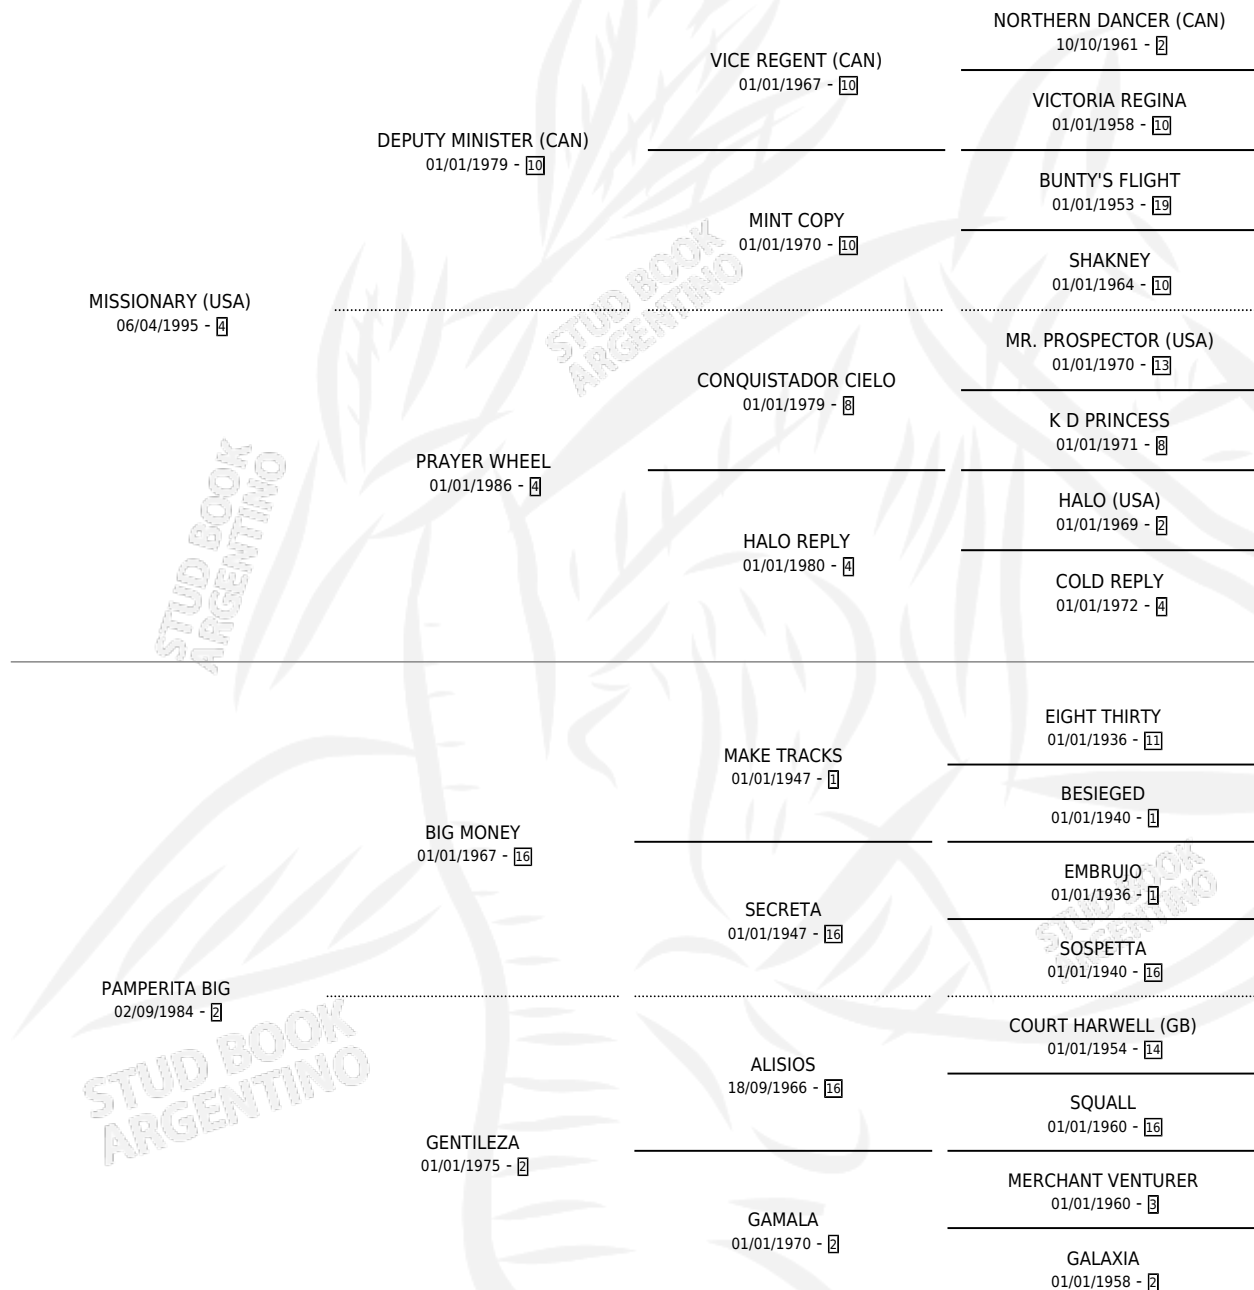

LA CALAÑA

por **MISSIONARY (USA)** y **PAMPERITA BIG** por **BIG MONEY**

Argentina · Hembra · Alazan · SP · 29/10/2004
Familia 2-n · Volumen 38

ESTADO

TIPIFICACIÓN SANGUÍNEA	X
TIPIFICACIÓN POR ADN	✓
PASAPORTE	X
IDENTIFICACIÓN POR MICROCHIP	X
REPRODUCTOR	✓

Lugar de nacimiento: La Providencia
Criador: Don Hector

~

HIJOS

	MACHOS	HEMBRAS
1 NACIERON	1	0
1 CORRIERON	1	0
1 GANARON	1	0
0 GANADORES CL	0 GANADORES GR	0 GANADORES G1

PEDIGREE

S

mientos **1** / Efectividad **100%**

PADRILLO

PRODUCTO

CRIADOR

1ER SERVICIO

ÚLTIMO SERVICIO

SEEKING DAYLIGHT (USA)

UN LEON (M Z, 20/10/2009)

RIPA ALBERDI HECTOR

31/10/2008

31/10/2008

LA CALAÑA

Datos oficiales del Stud Book Argentino

Documento generado el 12/05/2026

studbook.org.ar