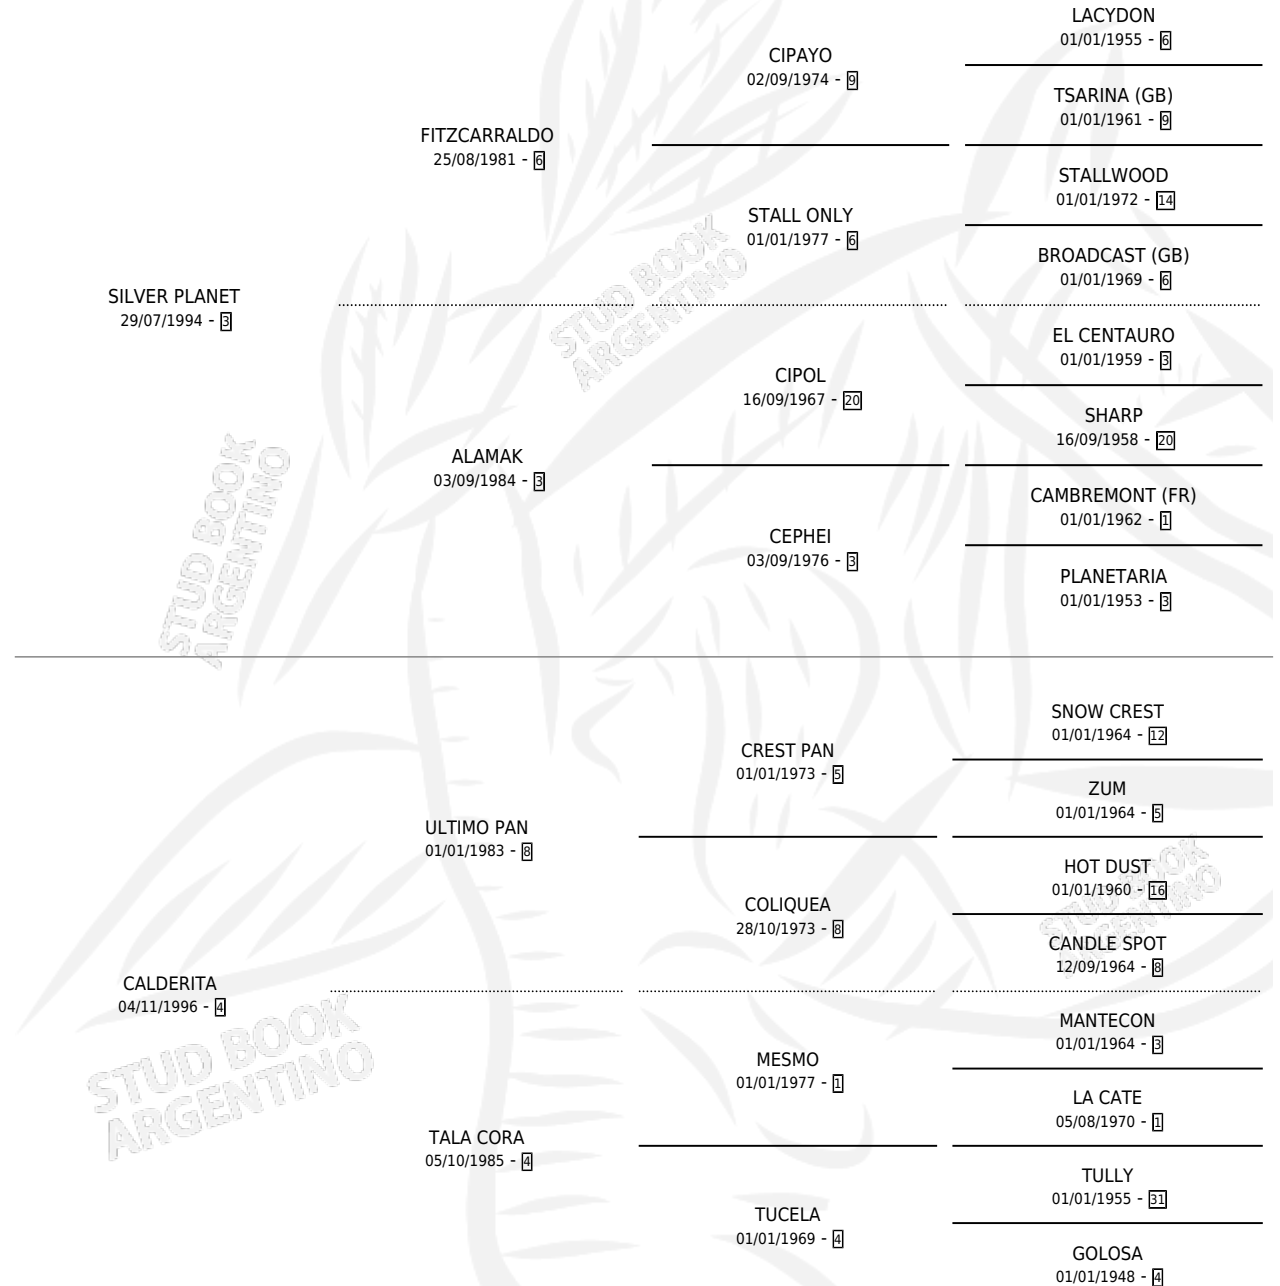

DILUMA

por SILVER PLANET y CALDERITA por ULTIMO PAN

Argentina · Hembra · Alazan · SP · 05/11/2004
Familia 4-h · Volumen 38

ESTADO

TIPIFICACIÓN SANGUÍNEA	X
TIPIFICACIÓN POR ADN	✓
PASAPORTE	X
IDENTIFICACIÓN POR MICROCHIP	X
REPRODUCTOR	X

Lugar de nacimiento: La Numancia

Criador: Sin dato

PEDIGREE

CAMPAÑA

Solo carreras oficiales de Argentina

POR EDAD

EDAD	CC	1°	2°	3°	4°	5°	NP	CLC	CLG	CLCG1	CLGG1	IMPORTE	GANANCIA / CC
3 AÑOS	2	0	1	0	0	0	1	0	0	0	0	\$7,875	\$3,938
4 AÑOS	4	0	1	0	0	0	3	0	0	0	0	\$7,875	\$1,969
5 AÑOS	5	1	3	0	0	0	1	0	0	0	0	\$31,850	\$6,370
6 AÑOS	1	0	0	0	0	0	1	0	0	0	0	\$0	\$0
TOTALES	12	1	5	0	0	0	6	0	0	0	0	\$47,600	\$3,967
%		8.3%	41.7%	0.0%	0.0%	0.0%	50.0%	0.0%	0.0%	0.0%	0.0%		

Ganadora en Palermo - \$47,600, a los 5 años.

POR DISTANCIA

HIPODROMO	CC	1°	2°	3°	4°	5°	NP	CLC	CLG	CLCG1	CLGG1	IMPORTE
SAN ISIDRO	5	0	3	0	0	0	2	0	0	0	0	\$21,350
1100 MTS	1	0	0	0	0	0	1	0	0	0	0	\$0
1000 MTS	4	0	3	0	0	0	1	0	0	0	0	\$21,350
PALERMO	7	1	2	0	0	0	4	0	0	0	0	\$26,250
1000 MTS	7	1	2	0	0	0	4	0	0	0	0	\$26,250