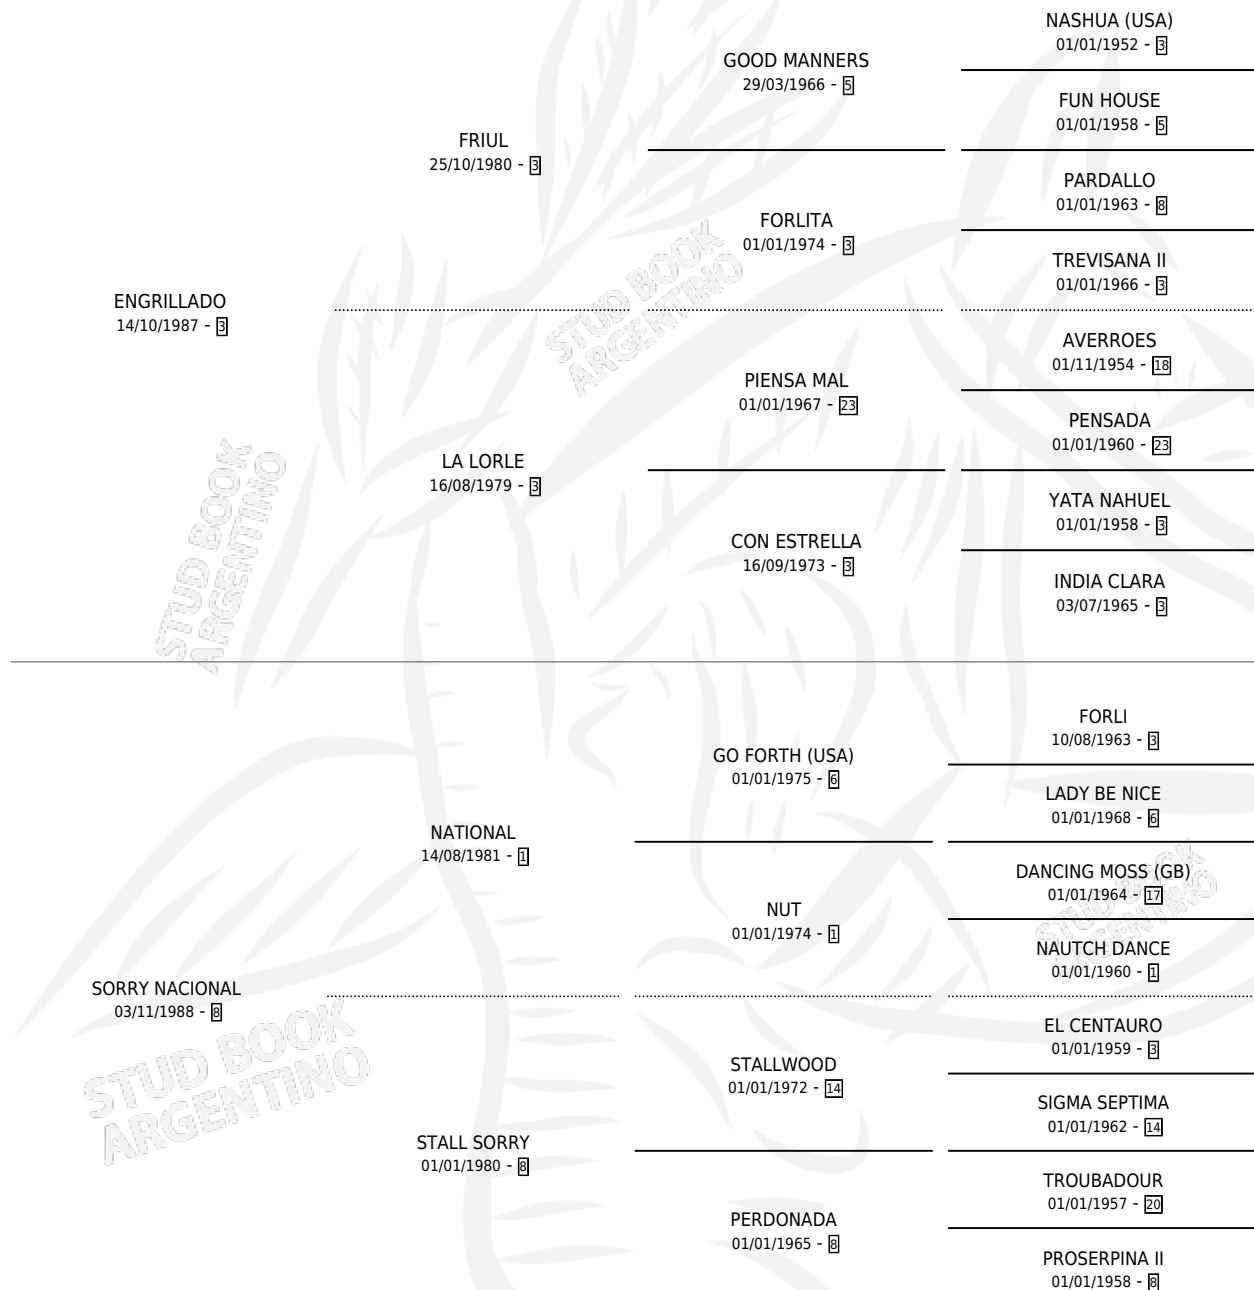

EL ARRUFENO

por ENGRILLADO y SORRY NACIONAL por NATIONAL

Argentina · Macho · Alazan · SP · 22/10/2004
Familia 8 · Volumen 38

ESTADO

TIPIFICACIÓN SANGUÍNEA	✓
TIPIFICACIÓN POR ADN	✓
PASAPORTE	X
IDENTIFICACIÓN POR MICROCHIP	X
REPRODUCTOR	X

Lugar de nacimiento: La Numancia

Criador: Bertero Raul Hector

PEDIGREE

CAMPAÑA

Solo carreras oficiales de Argentina

POR EDAD

EDAD	CC	1°	2°	3°	4°	5°	NP	CLC	CLG	CLCG1	CLGG1	IMPORTE	GANANCIA / CC
3 AÑOS	2	0	0	1	0	0	1	0	0	0	0	\$4,500	\$2,250
4 AÑOS	2	0	0	0	1	0	1	0	0	0	0	\$2,800	\$1,400
5 AÑOS	1	0	0	0	0	0	1	0	0	0	0	\$0	\$0
TOTALES	5	0	0	1	1	0	3	0	0	0	0	\$7,300	\$1,460
%		0.0%	0.0%	20.0%	20.0%	0.0%	60.0%	0.0%	0.0%	0.0%	0.0%		