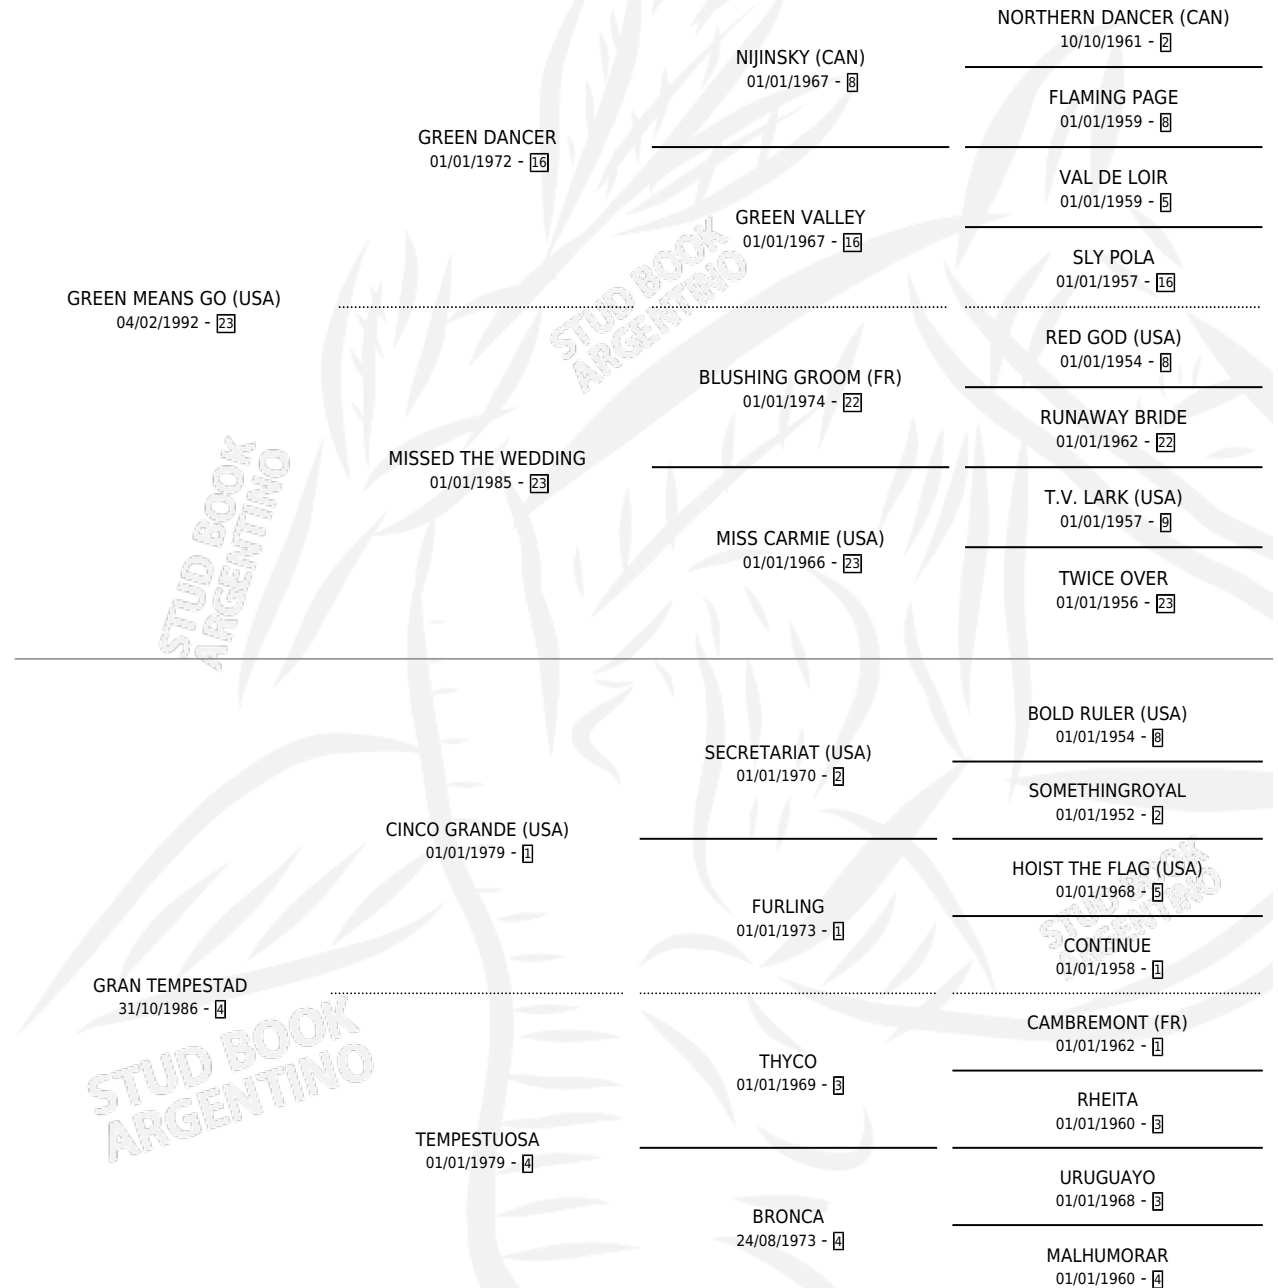

TRAUMADO

por **GREEN MEANS GO (USA)** y **GRAN TEMPESTAD** por **CINCO GRANDE (USA)**

Argentina · Macho · Alazan Tostado · SP · 27/09/2004
Familia 4-b · Volumen 38

ESTADO

TIPIFICACIÓN SANGUÍNEA	X
TIPIFICACIÓN POR ADN	✓
PASAPORTE	X
IDENTIFICACIÓN POR MICROCHIP	X
REPRODUCTOR	X

Lugar de nacimiento: La Providencia
Criador: Kustich Fernando Antonio

PEDIGREE

CAMPAÑA

Solo carreras oficiales de Argentina

POR EDAD

EDAD	CC	1°	2°	3°	4°	5°	NP	CLC	CLG	CLCG1	CLGG1	IMPORTE	GANANCIA / CC
3 AÑOS	6	0	0	0	2	0	4	0	0	0	0	\$4,500	\$750
4 AÑOS	4	1	1	0	0	0	2	0	0	0	0	\$26,000	\$6,500
5 AÑOS	4	0	0	0	0	0	4	0	0	0	0	\$0	\$0
6 AÑOS	1	0	0	0	0	0	1	0	0	0	0	\$0	\$0
TOTALES	15	1	1	0	2	0	11	0	0	0	0	\$30,500	\$2,033
%		6.7%	6.7%	0.0%	13.3%	0.0%	73.3%	0.0%	0.0%	0.0%	0.0%		