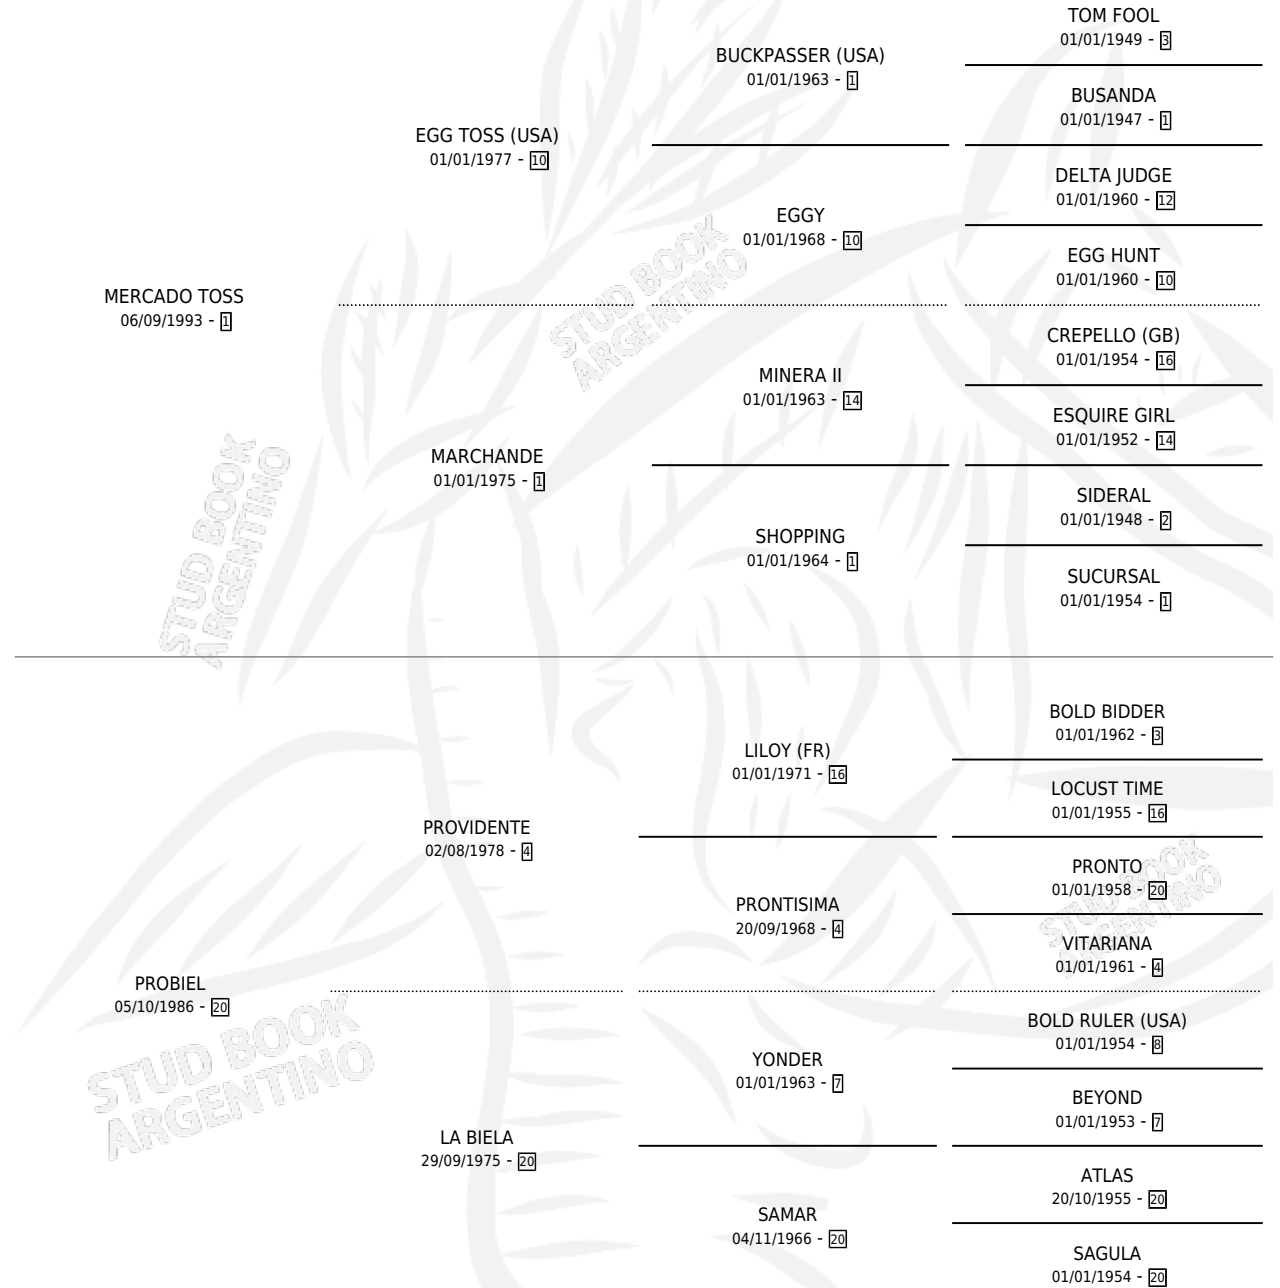

CARAPAMPA TOSS

por **MERCADO TOSS** y **PROBIEL** por **PROVIDENTE**

Argentina · Hembra · Alazan · SP · 09/11/2004
Familia 20-c · Volumen 38

ESTADO

TIPIFICACIÓN SANGUÍNEA	X
TIPIFICACIÓN POR ADN	✓
PASAPORTE	✓
IDENTIFICACIÓN POR MICROCHIP	X
REPRODUCTOR	✓

Lugar de nacimiento: Alegma

Criador: Alegma

~

HIJOS

	MACHOS	HEMBRAS
3 NACIERON	0	3
SIN ACTUACIONES		

PEDIGREE

S

mientos 3 / Efectividad 60.00%

PADRILLO	PRODUCTO	CRIADOR	1ER SERVICIO	ÚLTIMO SERVICIO
EL DANDY	CARALINDA DY (H A, 29/09/2014) • Muestreo 15/09/2015 •	ALEGMA	24/10/2013	26/10/2013
EL DANDY	Ø		30/09/2011	15/11/2011
EL DANDY	CARADANDY (H A, 23/09/2011)	ALEGMA	15/10/2010	17/10/2010
EL DANDY	Ø		22/11/2009	24/11/2009
EL DANDY	SAMARA DY (H Z, 15/11/2009)	ALEGMA	11/12/2008	13/12/2008