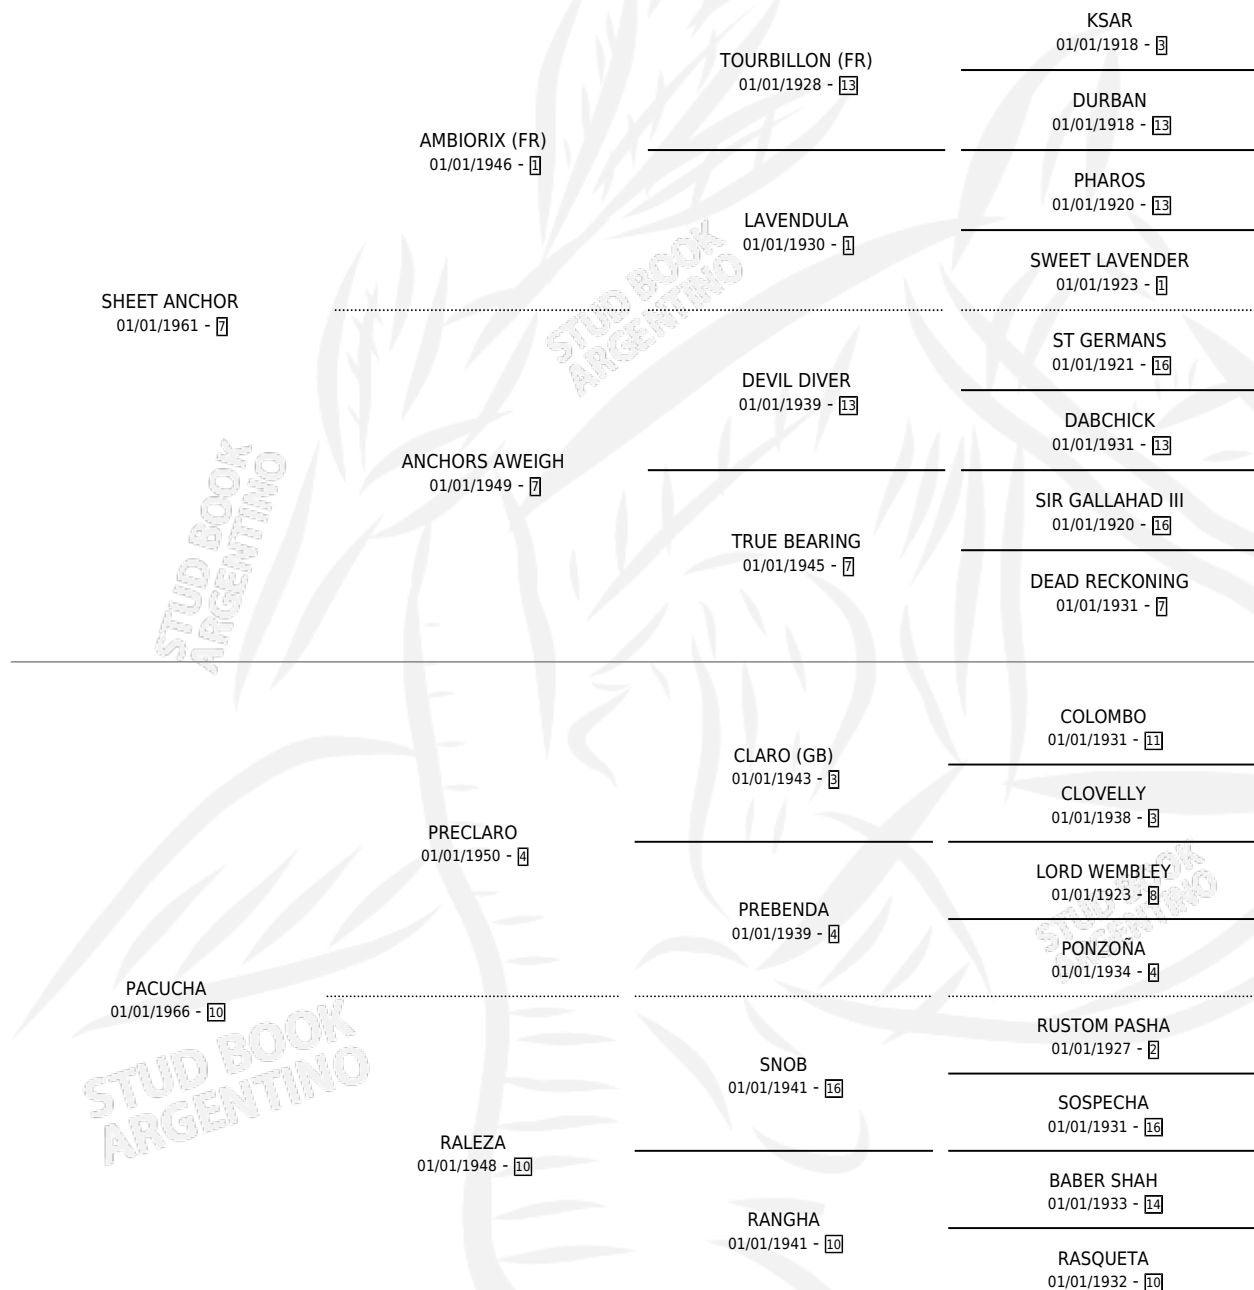

SEÑALADORA

por SHEET ANCHOR y PACUCHA por PRECLARO

Argentina · Hembra · Zaino Negro · SP · 01/01/1974
Familia 10-d · Volumen 28

ESTADO

TIPIFICACIÓN SANGUÍNEA	X
TIPIFICACIÓN POR ADN	X
PASAPORTE	X
IDENTIFICACIÓN POR MICROCHIP	X
REPRODUCTOR	✓

Lugar de nacimiento: Campo particular

Criador: Sin dato

~

HIJOS

	MACHOS	HEMBRAS
3 NACIERON	2	1
1 CORRIERON	1	0

SIN ACTUACIONES

PEDIGREE