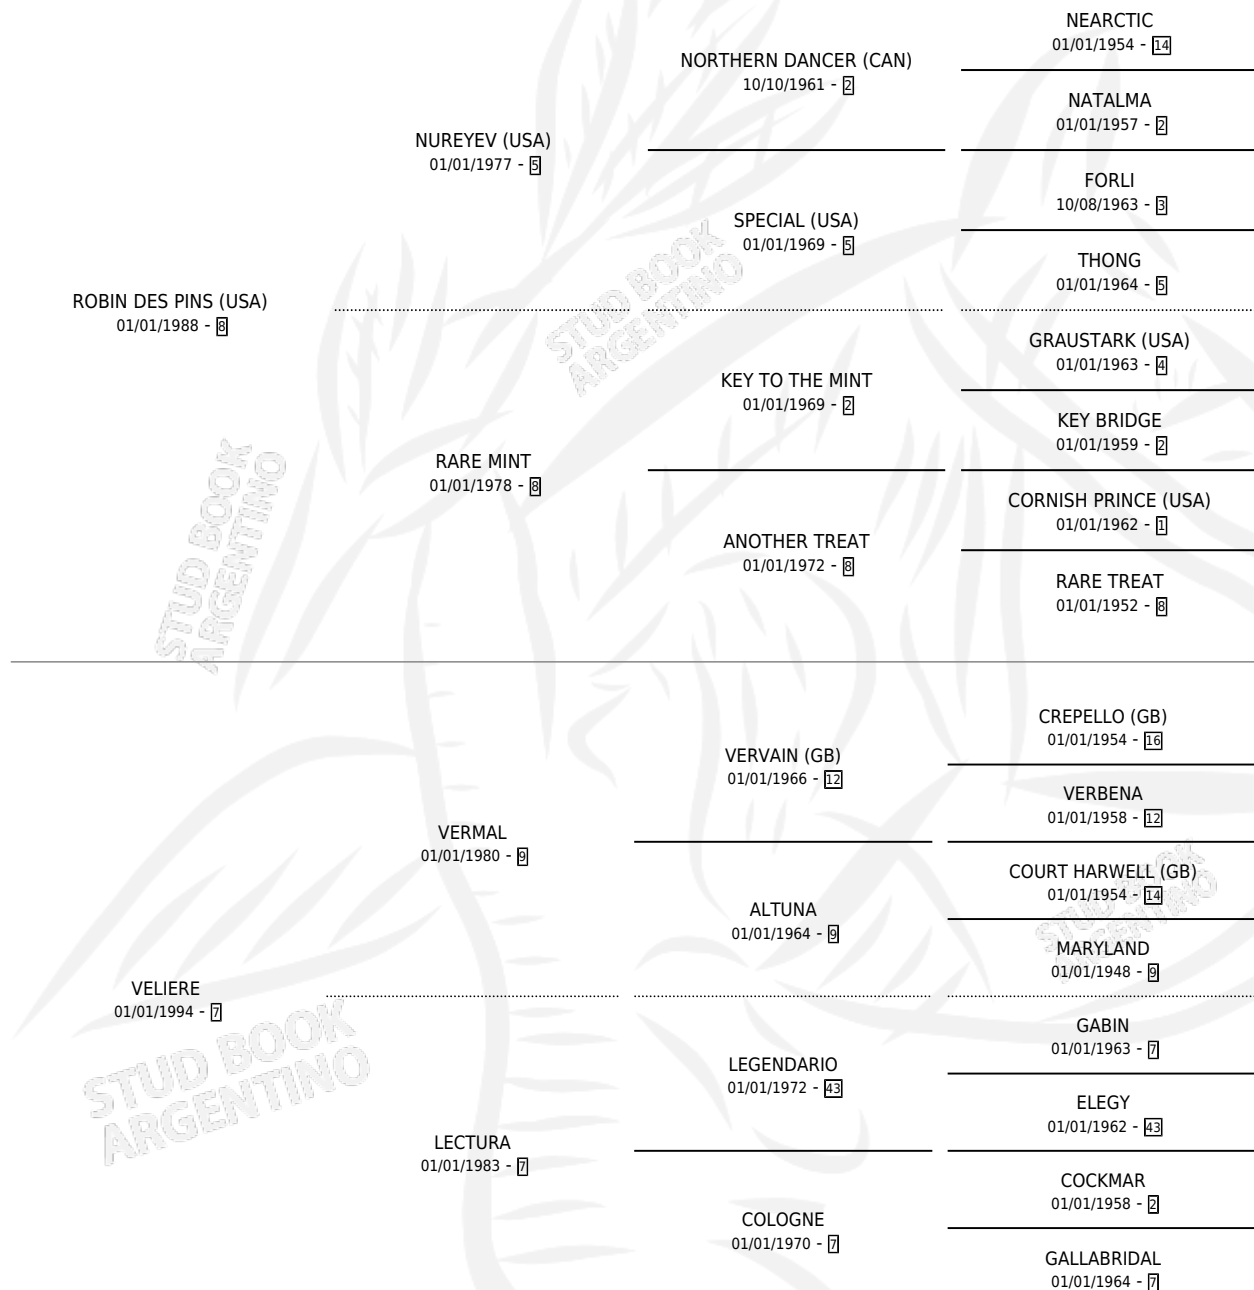

VENTILO (URU)

por **ROBIN DES PINS (USA)** y **VELIERE** por **VERMAL**

Uruguay · Macho · Zaino Negro · SP · 23/09/2002
Familia 7-b · Volumen web

ESTADO

TIPIFICACIÓN SANGUÍNEA	X
TIPIFICACIÓN POR ADN	X
PASAPORTE	X
IDENTIFICACIÓN POR MICROCHIP	X
REPRODUCTOR	X

Lugar de nacimiento: Uruguay

Criador: Extranjero

PEDIGREE

EXPORTACIÓN / IMPORTACIÓN

FECHA	MOVIMIENTO	PAÍS
29/04/2005	EXPORTADO	URUGUAY
25/11/2004	IMPORTADO	URUGUAY

~

CAMPAÑA

Solo carreras oficiales de Argentina