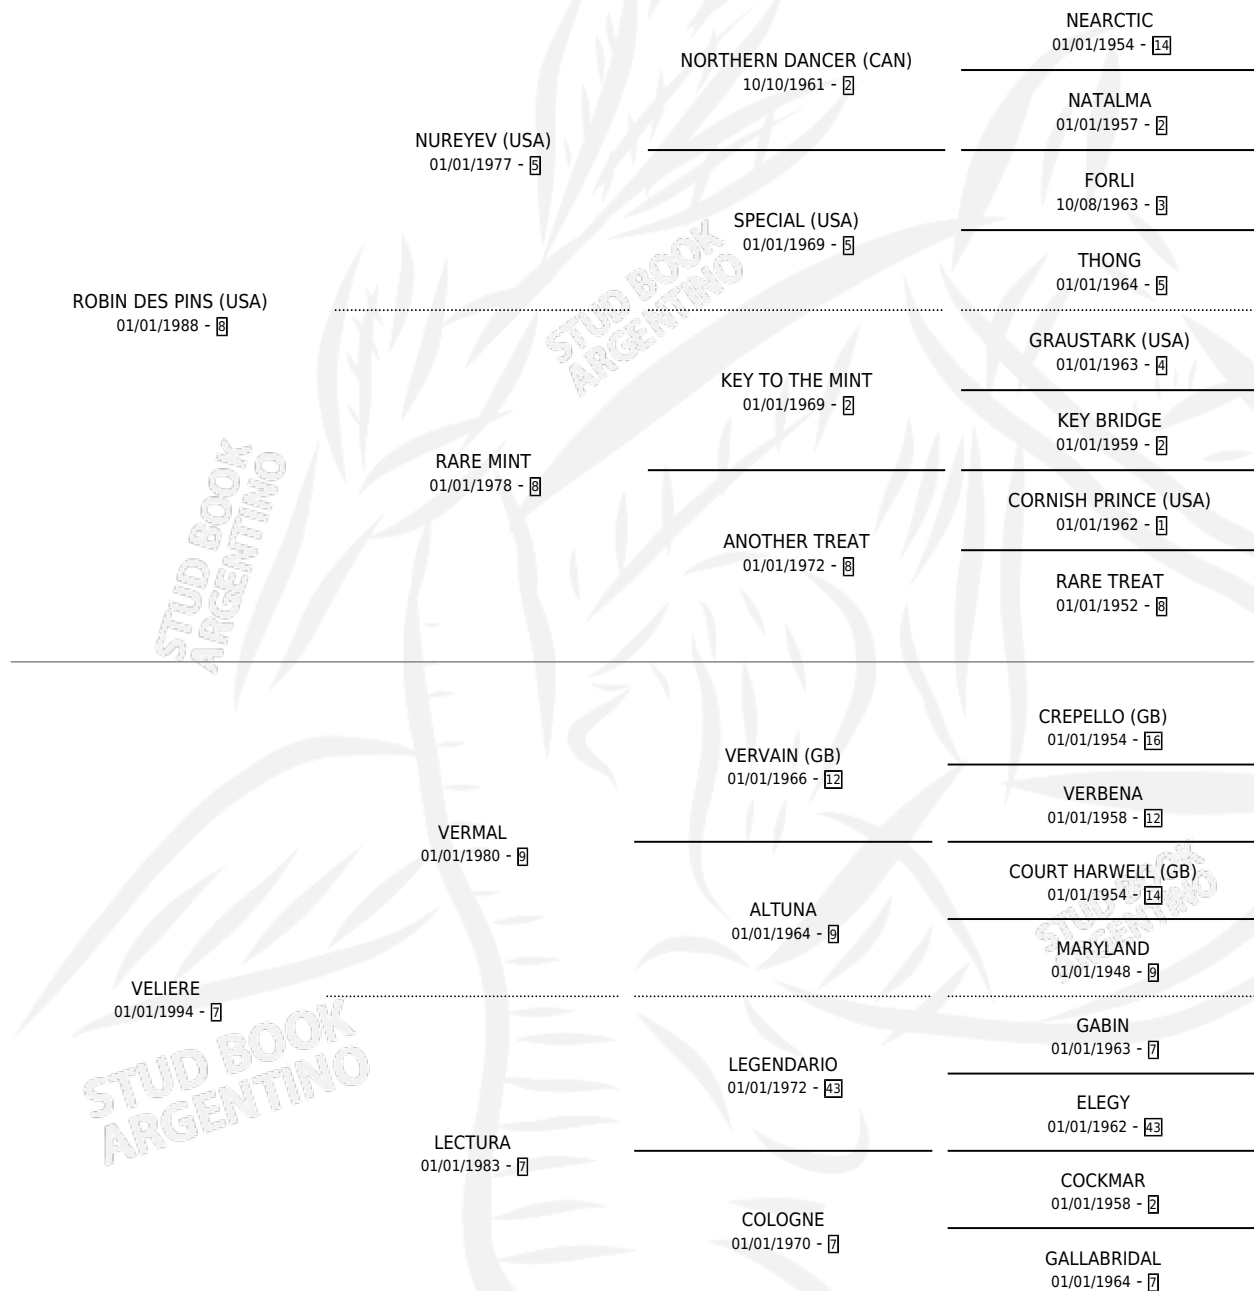

VERCELLI (URU)

por **ROBIN DES PINS (USA)** y **VELIERE** por **VERMAL**

Uruguay · Hembra · Zaino · SP · 03/10/2001
Familia 7-b · Volumen web

ESTADO

TIPIFICACIÓN SANGUÍNEA	X
TIPIFICACIÓN POR ADN	X
PASAPORTE	X
IDENTIFICACIÓN POR MICROCHIP	X
REPRODUCTOR	X

Lugar de nacimiento: Uruguay

Criador: Extranjero

PEDIGREE