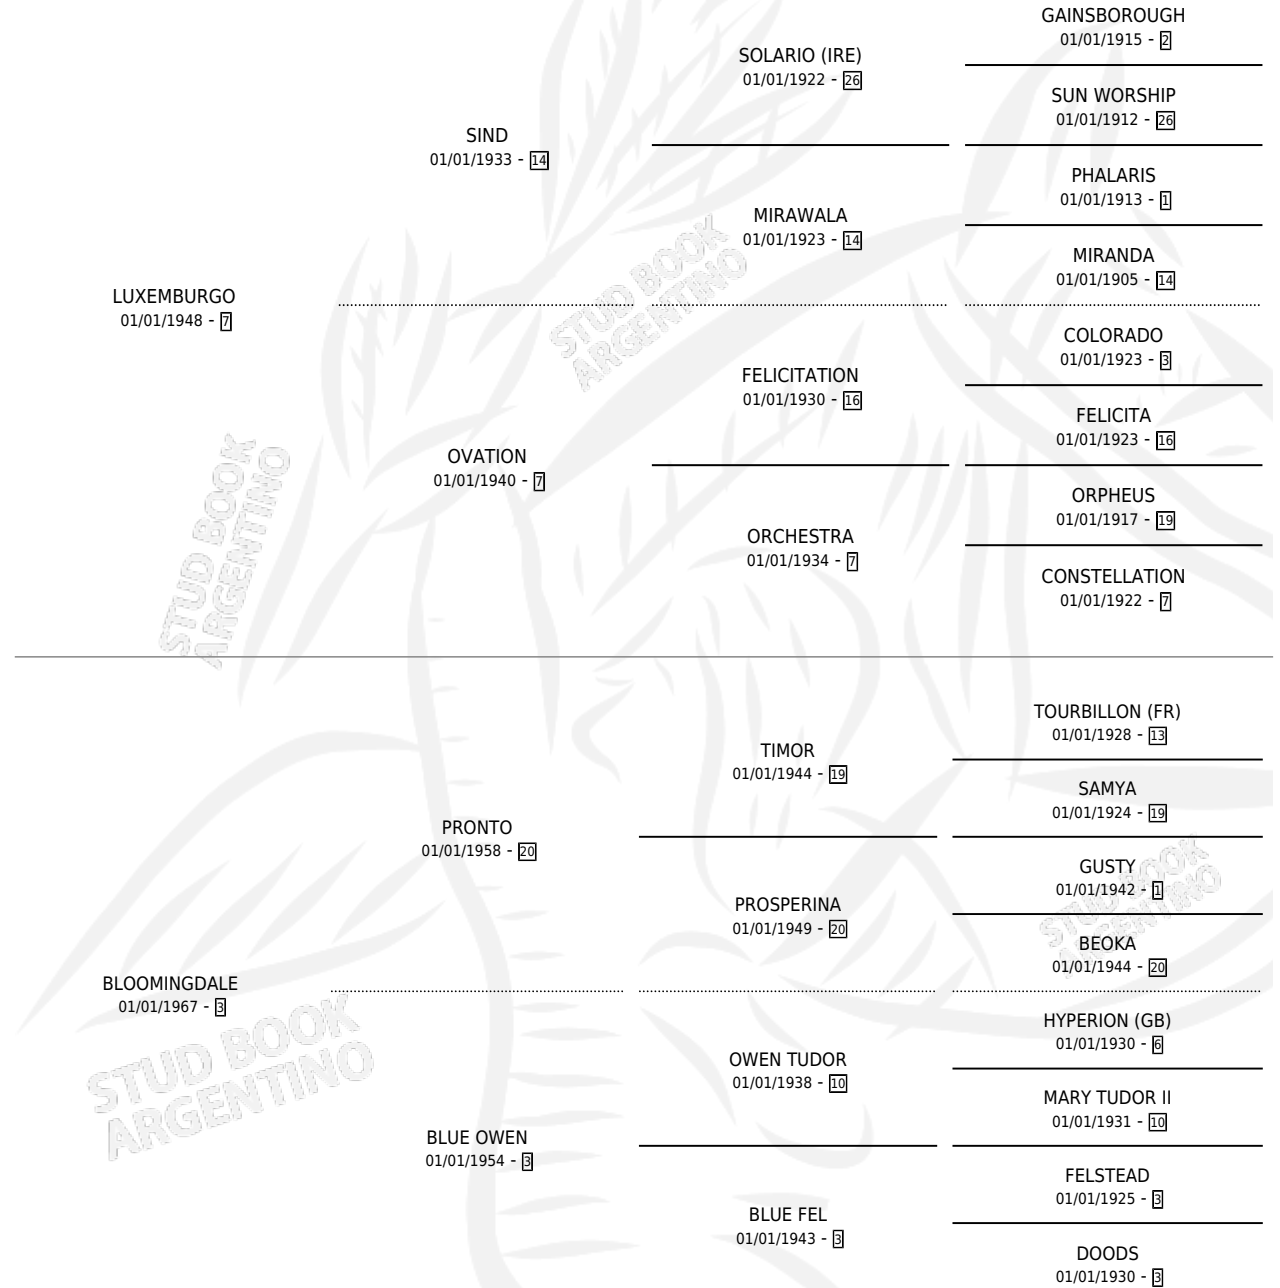

BLOBBER

por LUXEMBURGO y BLOOMINGDALE por PRONTO

Argentina · Hembra · Zaino Colorado · SP · 01/01/1974
Familia 3-j · Volumen 28

ESTADO

TIPIFICACIÓN SANGUÍNEA	X
TIPIFICACIÓN POR ADN	X
PASAPORTE	X
IDENTIFICACIÓN POR MICROCHIP	X
REPRODUCTOR	✓

Lugar de nacimiento: Campo particular

Criador: De Mas De Dos S.R.L.

~

HIJOS

	MACHOS	HEMBRAS
6 NACIERON	1	5
4 CORRIERON	1	3
3 GANARON	1	2
0 GANADORES CL	0 GANADORES GR	0 GANADORES G1

PEDIGREE

S

mientos 4 / Efectividad 50.00%

PADRILLO	PRODUCTO	CRIADOR	1ER SERVICIO	ÚLTIMO SERVICIO
TRIPLICADOR	Ø		16/10/1990	06/12/1990
BLOBBER	Ø		08/09/1989	10/12/1989
BLOBBER	Ø		18/11/1988	18/11/1988
COUNTRY DOCTOR (USA)	COUNTRY BLOBBER (M Z, 11/11/1988)	DE MAS DE DOS S.R.L.	27/10/1987	08/12/1987
COUNTRY DOCTOR (USA)	DOÑA GERUNDIA (H ZD, 11/09/1987)	SIN DATO	02/10/1986	02/10/1986
MARIACHE	Ø		29/11/1985	29/11/1985
MARIACHE	CORRENTINITA (H Z, 01/10/1984)	SIN DATO		
DUNCAN	MBOPA (H Z, 24/10/1985)	SIN DATO		