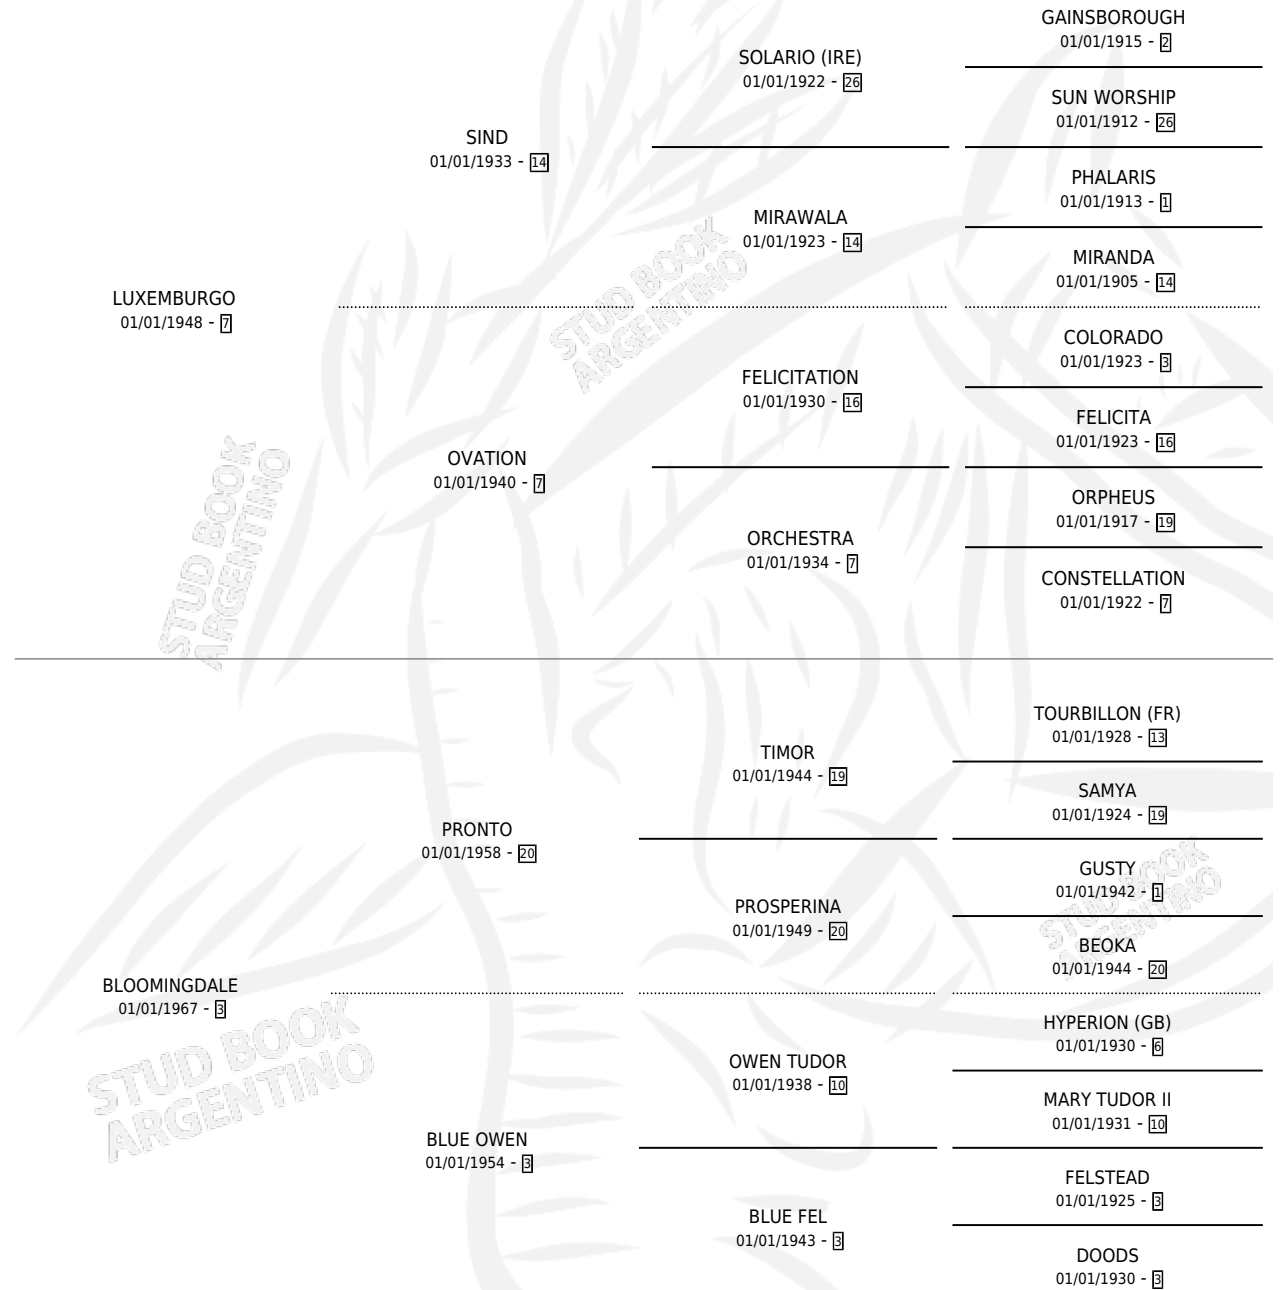

BLOBBER

por LUXEMBURGO y BLOOMINGDALE por PRONTO

Argentina · Hembra · Zaino Colorado · SP · 01/01/1974
Familia 3-j · Volumen 28

ESTADO

TIPIFICACIÓN SANGUÍNEA	X
TIPIFICACIÓN POR ADN	X
PASAPORTE	X
IDENTIFICACIÓN POR MICROCHIP	X
REPRODUCTOR	✓

Lugar de nacimiento: Campo particular

Criador: De Mas De Dos S.R.L.

~

HIJOS

	MACHOS	HEMBRAS
6 NACIERON	1	5
4 CORRIERON	1	3
3 GANARON	1	2
0 GANADORES CL	0 GANADORES GR	0 GANADORES G1

PEDIGREE

S

mientos 4 / Efectividad 50.00%

PADRILLO	PRODUCTO	CRIADOR	1ER SERVICIO	ÚLTIMO SERVICIO
TRIPLICADOR	Ø		16/10/1990	06/12/1990
BLOBBER	Ø		08/09/1989	10/12/1989
BLOBBER	Ø		18/11/1988	18/11/1988
COUNTRY DOCTOR (USA)	COUNTRY BLOBBER (M Z, 11/11/1988)	DE MAS DE DOS S.R.L.	27/10/1987	08/12/1987
COUNTRY DOCTOR (USA)	DOÑA GERUNDIA (H ZD, 11/09/1987)	SIN DATO	02/10/1986	02/10/1986
MARIACHE	Ø		29/11/1985	29/11/1985
MARIACHE	CORRENTINITA (H Z, 01/10/1984)	SIN DATO		
DUNCAN	MBOPA (H Z, 24/10/1985)	SIN DATO		