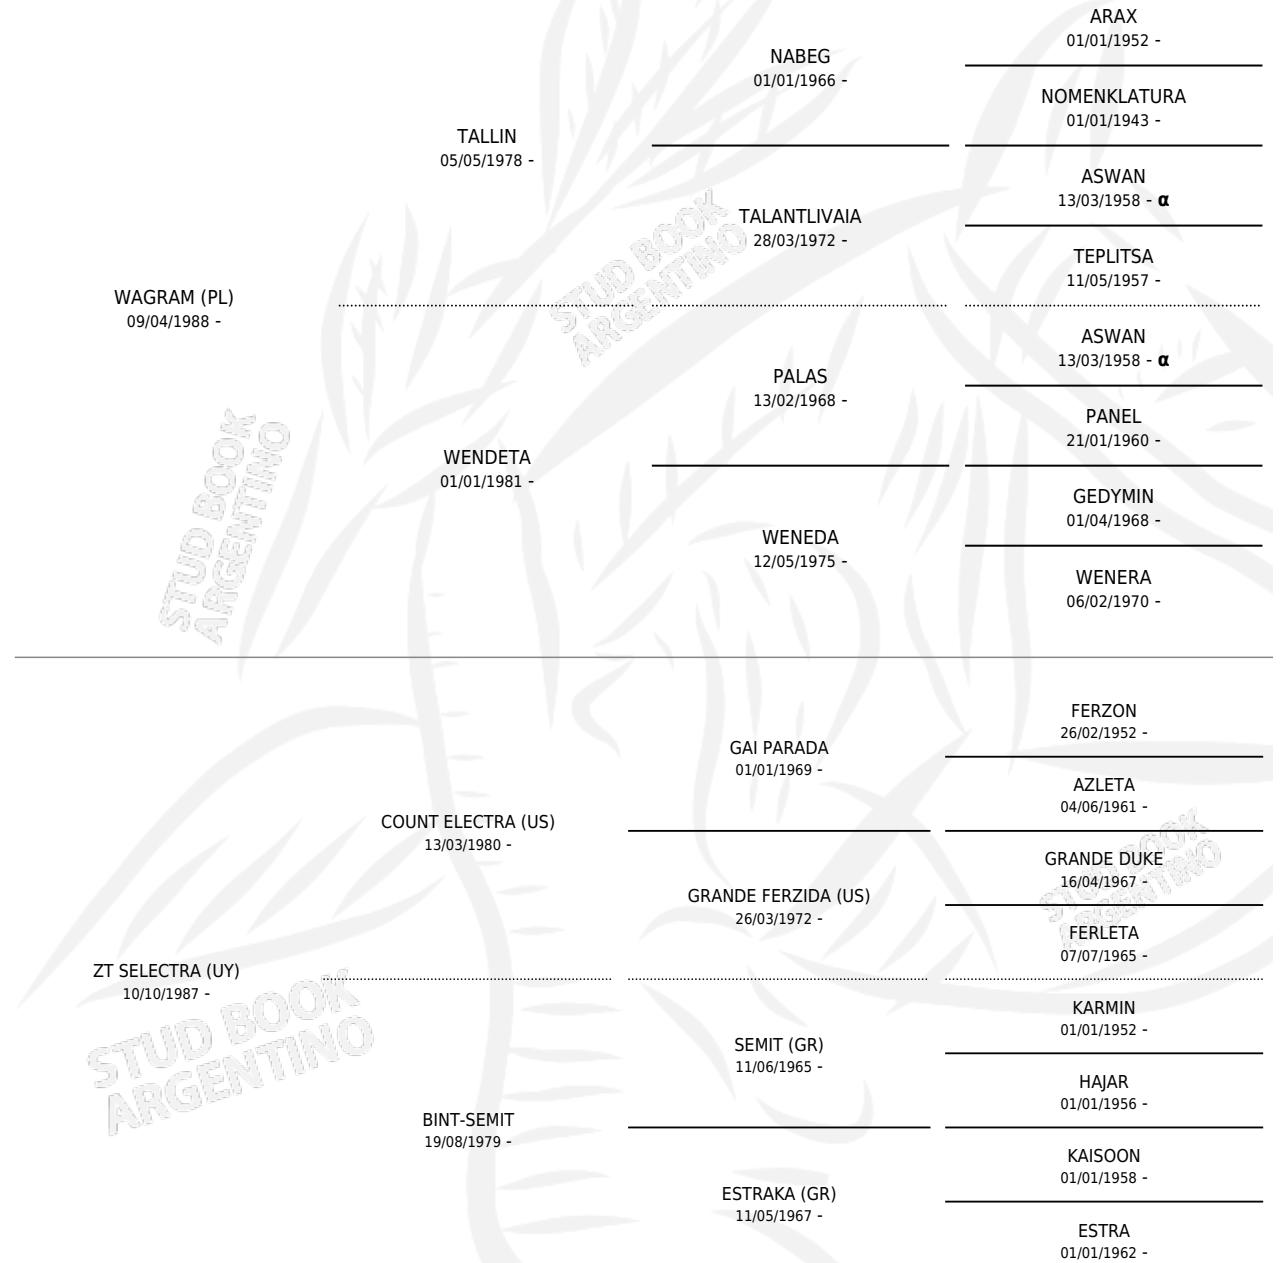

RO EVITA

por WAGRAM (PL) y ZT SELECTRA (UY) por COUNT ELECTRA (US)

Argentina · Hembra · Alazan · AP · 17/10/2004
Familia · Volumen 38

ESTADO

TIPIFICACIÓN SANGUÍNEA	X
TIPIFICACIÓN POR ADN	✓
PASAPORTE	✓
IDENTIFICACIÓN POR MICROCHIP	✓
REPRODUCTOR	✓

Lugar de nacimiento: Los Estribos
Criador: Los Estribos

~

HIJOS

	MACHOS	HEMBRAS
1 NACIERON	1	0
SIN ACTUACIONES		

PEDIGREE

INBREEDING : α

EXPORTACIÓN / IMPORTACIÓN

FECHA	MOVIMIENTO	PAÍS
07/07/2015	EXPORTADO	ECUADOR