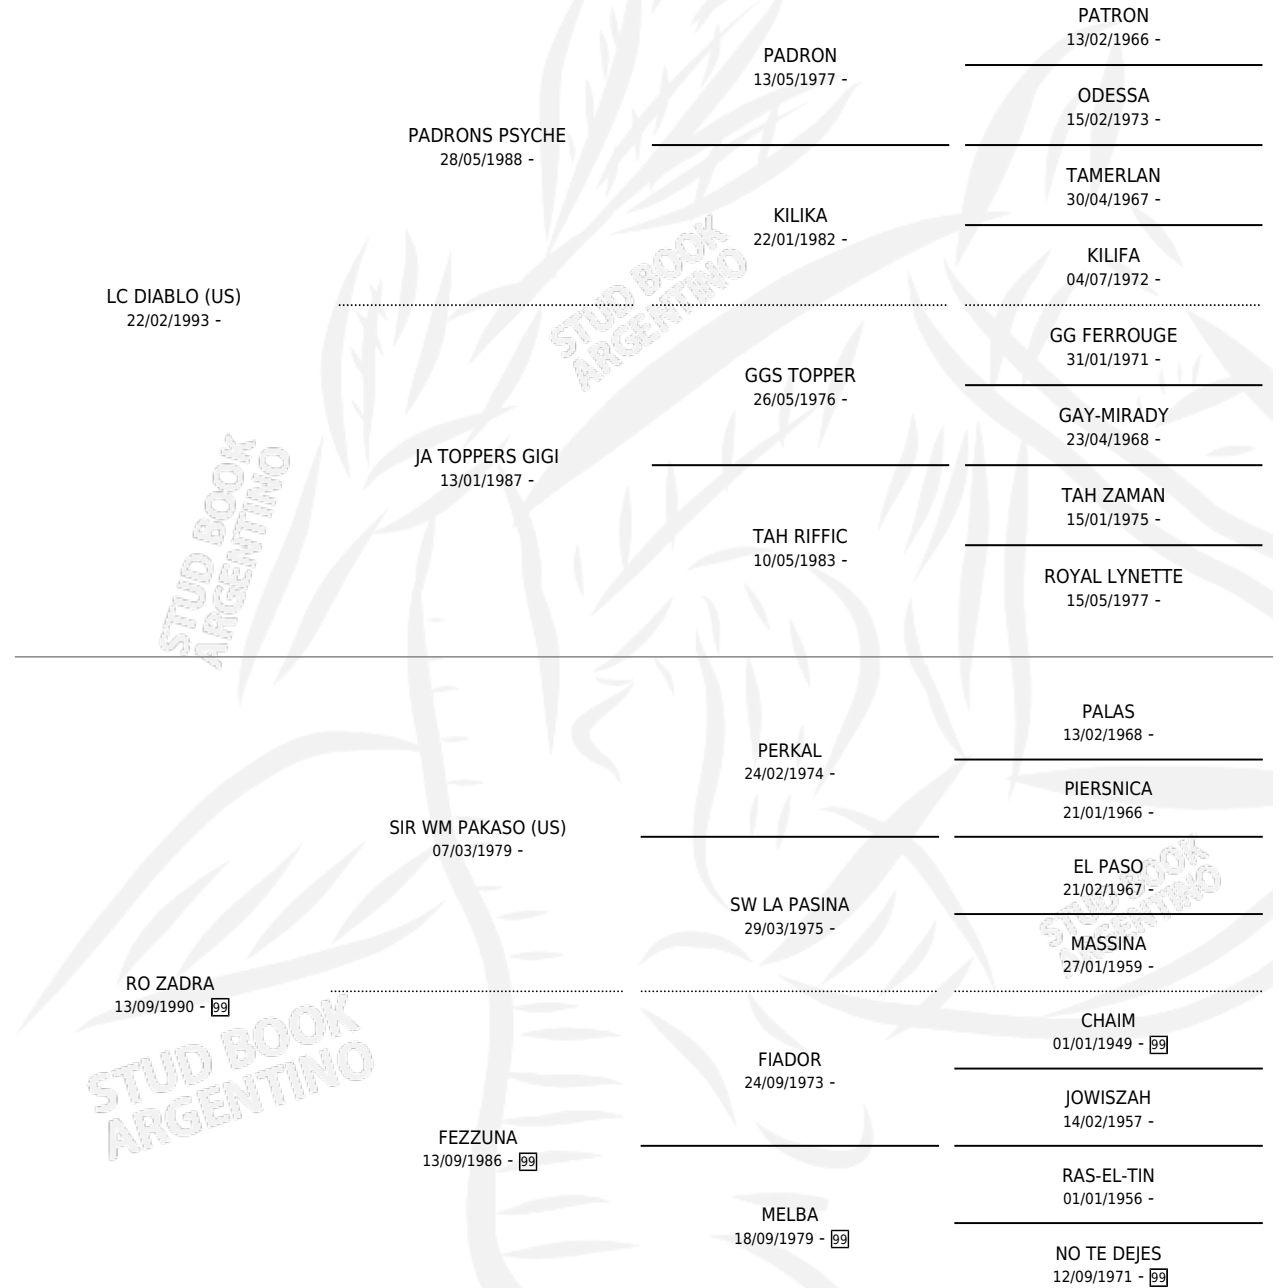

RO IBIS

por LC DIABLO (US) y RO ZADRA por SIR WM PAKASO (US)

Argentina · Macho · Zaino Doradillo · AP · 08/11/2004
Familia 99 · Volumen 38

ESTADO

TIPIFICACIÓN SANGUÍNEA	X
TIPIFICACIÓN POR ADN	X
PASAPORTE	X
IDENTIFICACIÓN POR MICROCHIP	X
REPRODUCTOR	X

Lugar de nacimiento: Los Estribos

Criador: Los Estribos

PEDIGREE

RO IBIS

Datos oficiales del Stud Book Argentino

Documento generado el 05/05/2026

studbook.org.ar