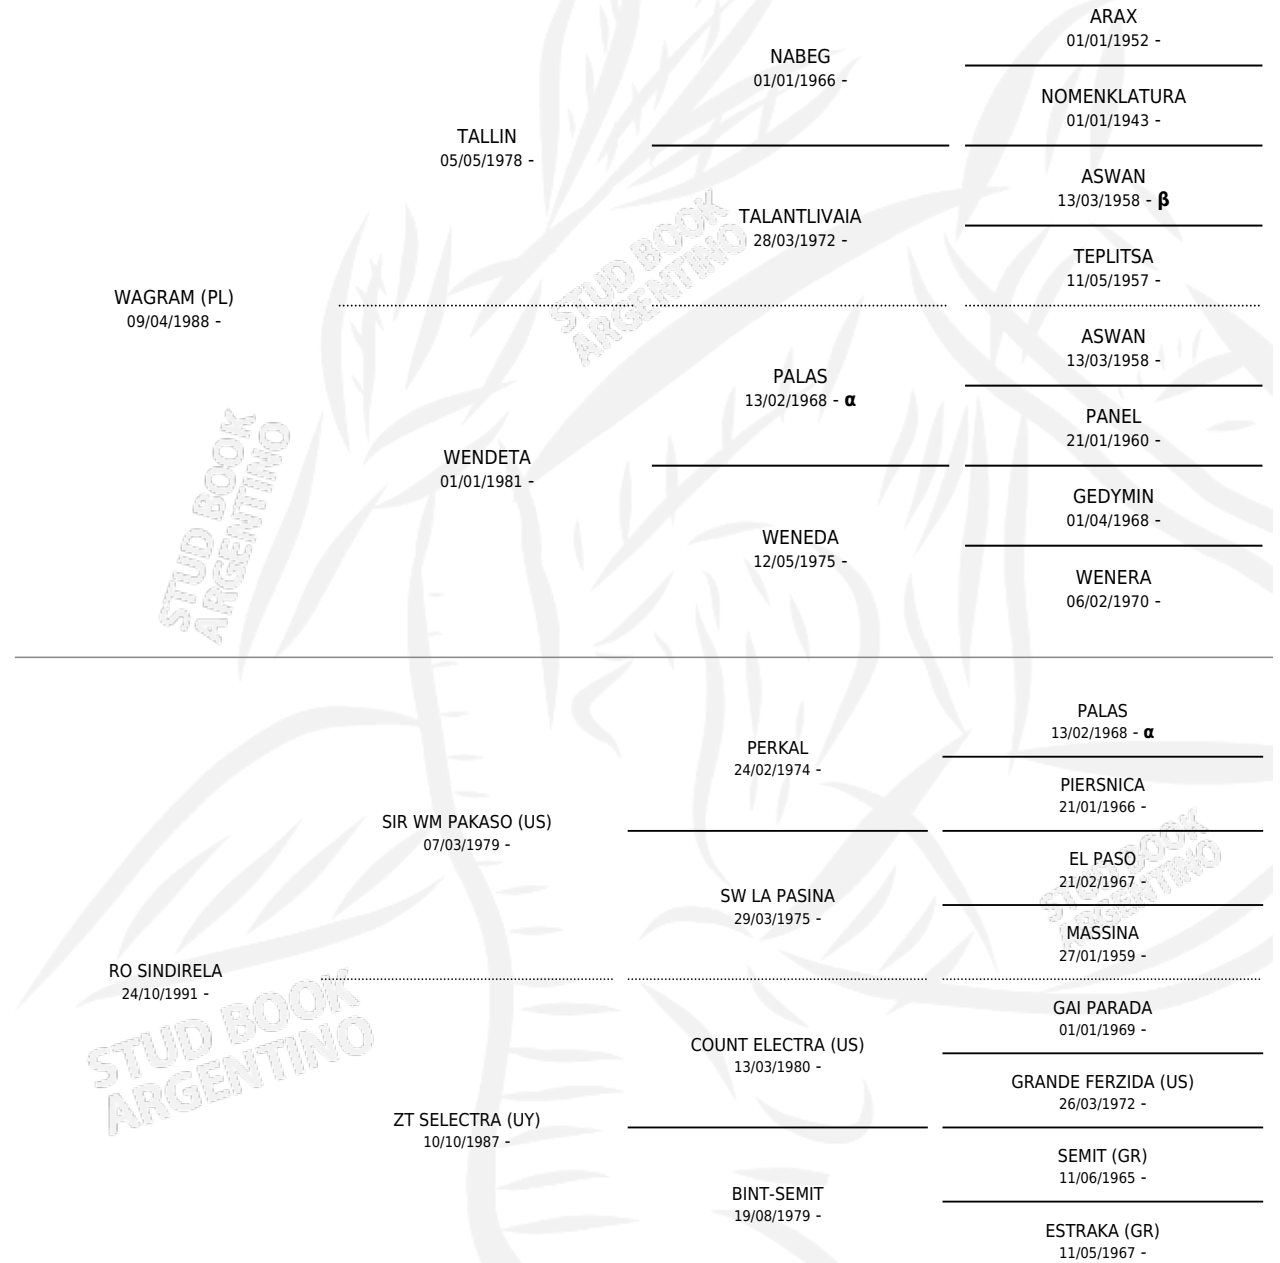

RO CENTAURO

por WAGRAM (PL) y RO SINDIRELA por SIR WM PAKASO (US)

Argentina · Macho · Zaino Doradillo · AP · 23/09/2004
Familia · Volumen 38

ESTADO

TIPIFICACIÓN SANGUÍNEA	X
TIPIFICACIÓN POR ADN	✓
PASAPORTE	X
IDENTIFICACIÓN POR MICROCHIP	X
REPRODUCTOR	X

Lugar de nacimiento: Los Estribos

Criador: Los Estribos

PEDIGREE

INBREEDING : α , β

EXPORTACIÓN / IMPORTACIÓN

FECHA	MOVIMIENTO	PAÍS
20/06/2008	EXPORTADO	ESPAÑA

RO CENTAURO

Datos oficiales del Stud Book Argentino