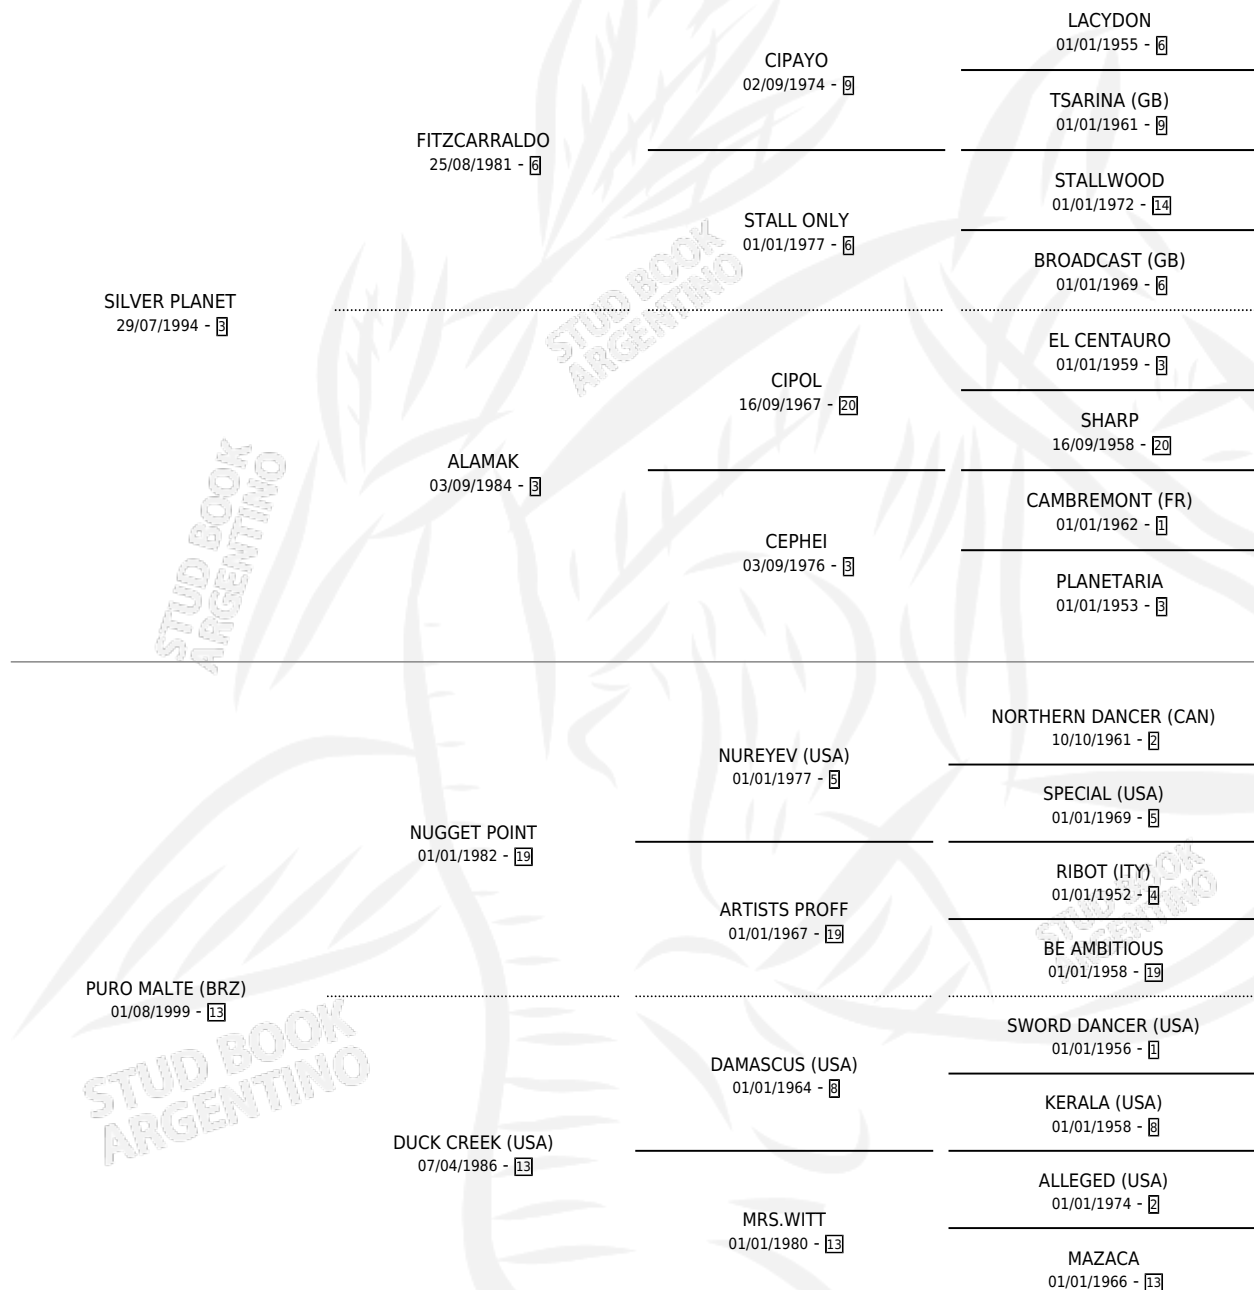

PLANETA PURO

por SILVER PLANET y PURO MALTE (BRZ) por NUGGET POINT

Argentina · Macho · Zaino · SP · 05/11/2004
Familia 13-c · Volumen 38

ESTADO

TIPIFICACIÓN SANGUÍNEA	X
TIPIFICACIÓN POR ADN	X
PASAPORTE	X
IDENTIFICACIÓN POR MICROCHIP	X
REPRODUCTOR	X

Lugar de nacimiento: Nimanor

Criador: Nimanor

PEDIGREE

PLANETA PURO

Datos oficiales del Stud Book Argentino

Documento generado el 10/05/2026

studbook.org.ar