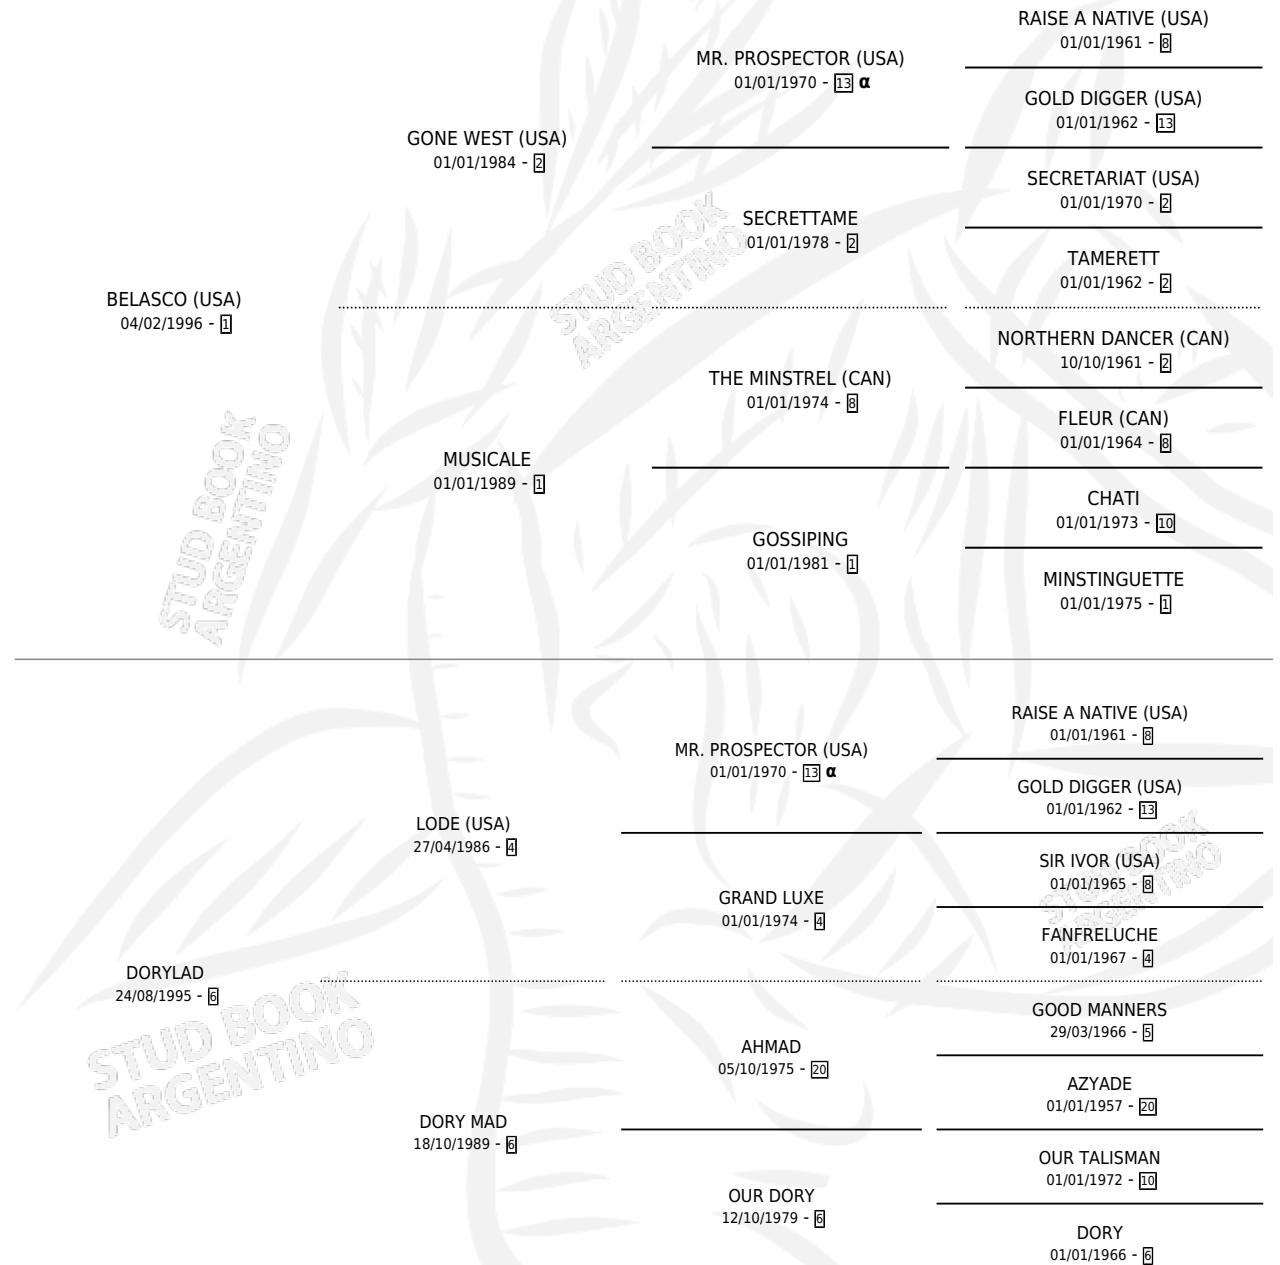

RUBIO GONE

por **BELASCO (USA)** y **DORYLAD** por **LODE (USA)**

Argentina · Macho · Alazan · SP · 06/11/2004
Familia 6-a · Volumen 38

ESTADO

TIPIFICACIÓN SANGUÍNEA	✓
TIPIFICACIÓN POR ADN	✓
PASAPORTE	X
IDENTIFICACIÓN POR MICROCHIP	X
REPRODUCTOR	X

Lugar de nacimiento: Nimanor

Criador: Nimanor

PEDIGREE

INBREEDING : α

RUBIO GONE

Datos oficiales del Stud Book Argentino

Documento generado el 05/05/2026

studbook.org.ar