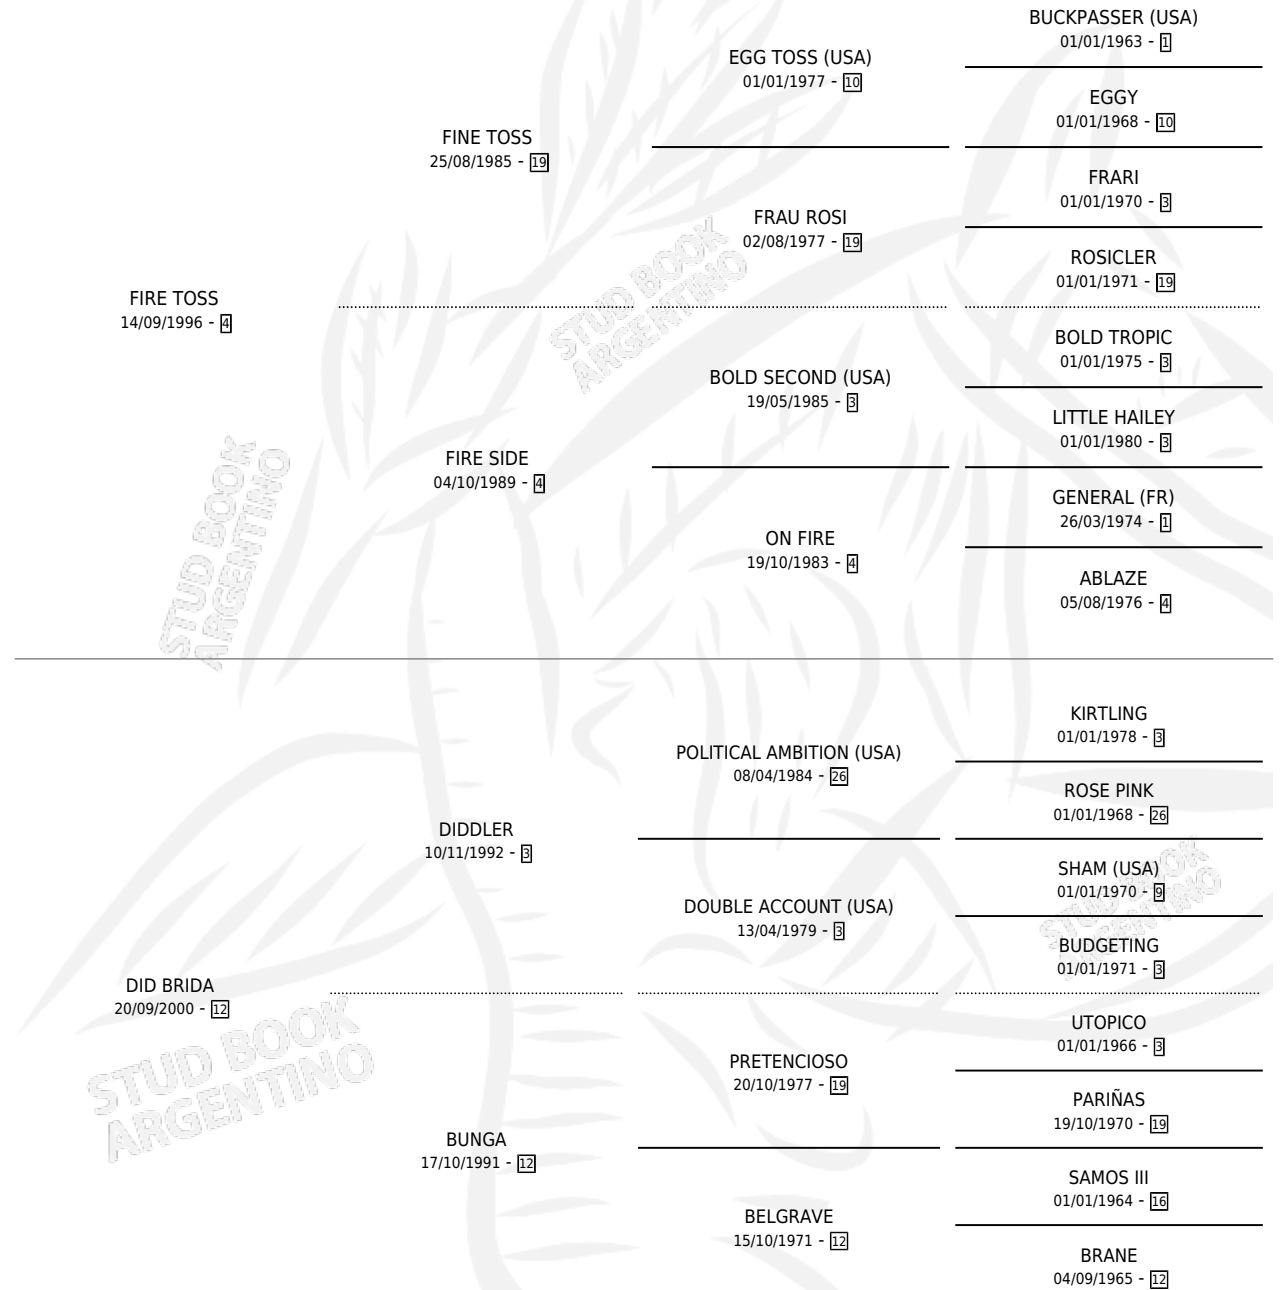

HOLY FIRE

por FIRE TOSS y DID BRIDA por DIDDLER

Argentina · Hembra · Alazan · SP · 30/10/2004
Familia 12-d · Volumen 38

ESTADO

TIPIFICACIÓN SANGUÍNEA	X
TIPIFICACIÓN POR ADN	X
PASAPORTE	X
IDENTIFICACIÓN POR MICROCHIP	X
REPRODUCTOR	X

Lugar de nacimiento: Nimanor

Criador: Sin dato

PEDIGREE

HOLY FIRE

Datos oficiales del Stud Book Argentino

Documento generado el 02/05/2026

studbook.org.ar