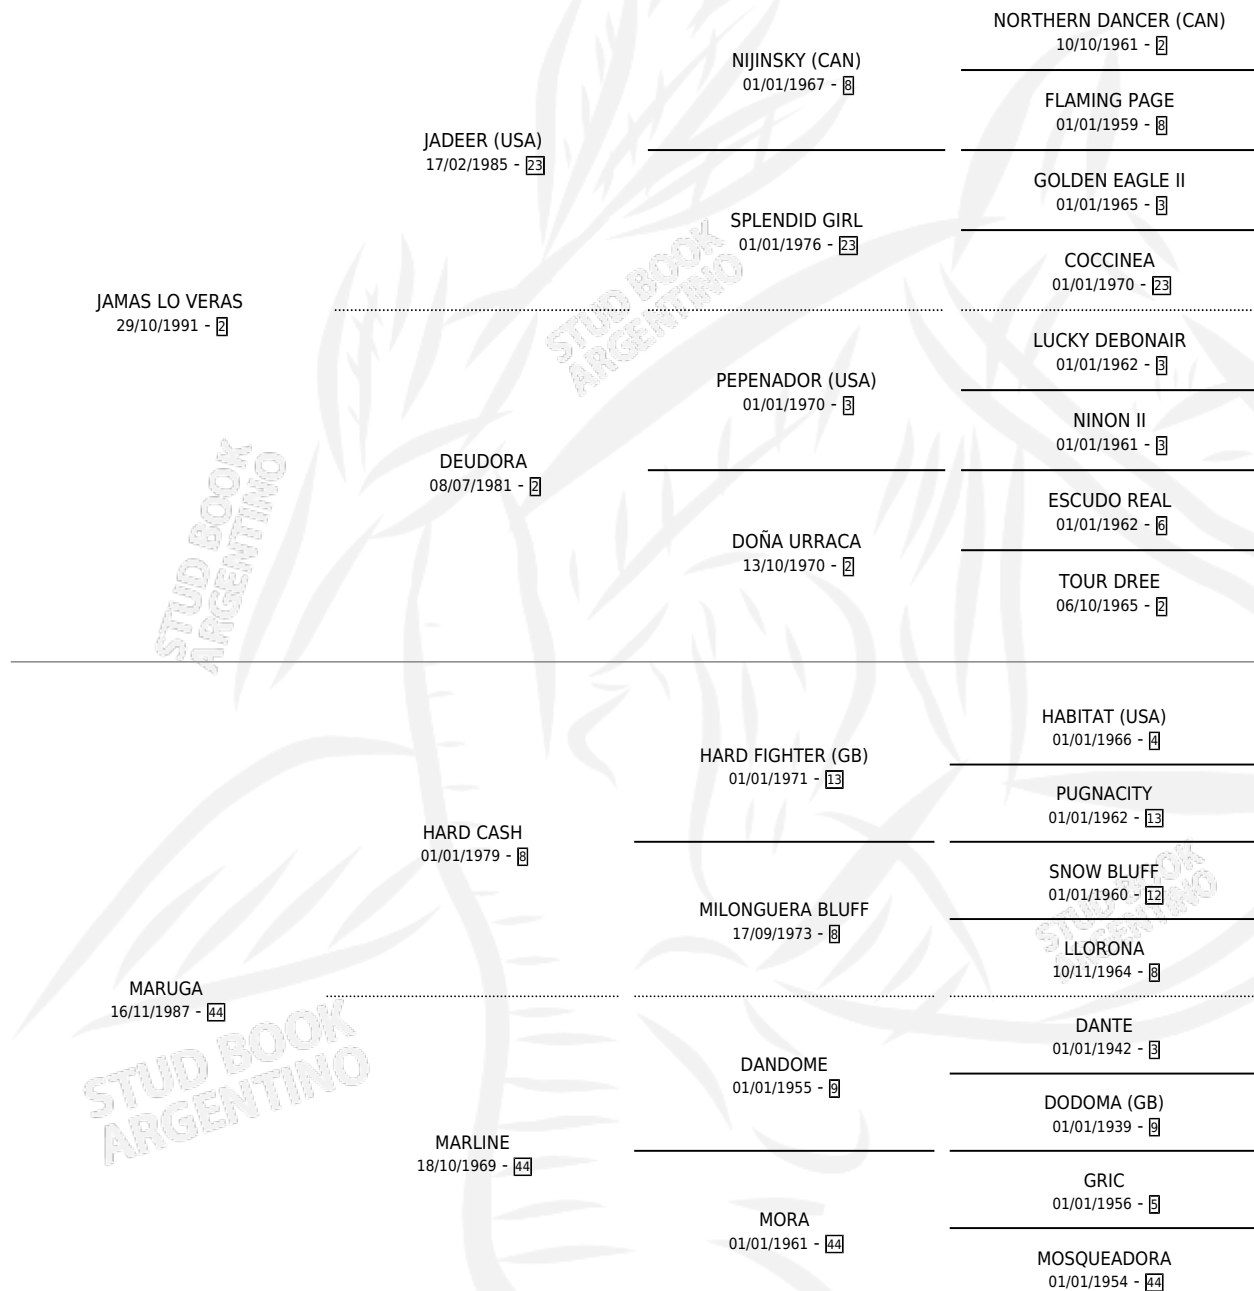

MAR VERAS

por JAMAS LO VERAS y MARUGA por HARD CASH

Argentina · Macho · Alazan · SP · 01/07/2004
Familia 44-p · Volumen 38

ESTADO

TIPIFICACIÓN SANGUÍNEA	X
TIPIFICACIÓN POR ADN	X
PASAPORTE	X
IDENTIFICACIÓN POR MICROCHIP	X
REPRODUCTOR	X

Lugar de nacimiento: Huiliche
Criador: Sin dato

PEDIGREE

MAR VERAS

Datos oficiales del Stud Book Argentino

Documento generado el 04/05/2026

studbook.org.ar