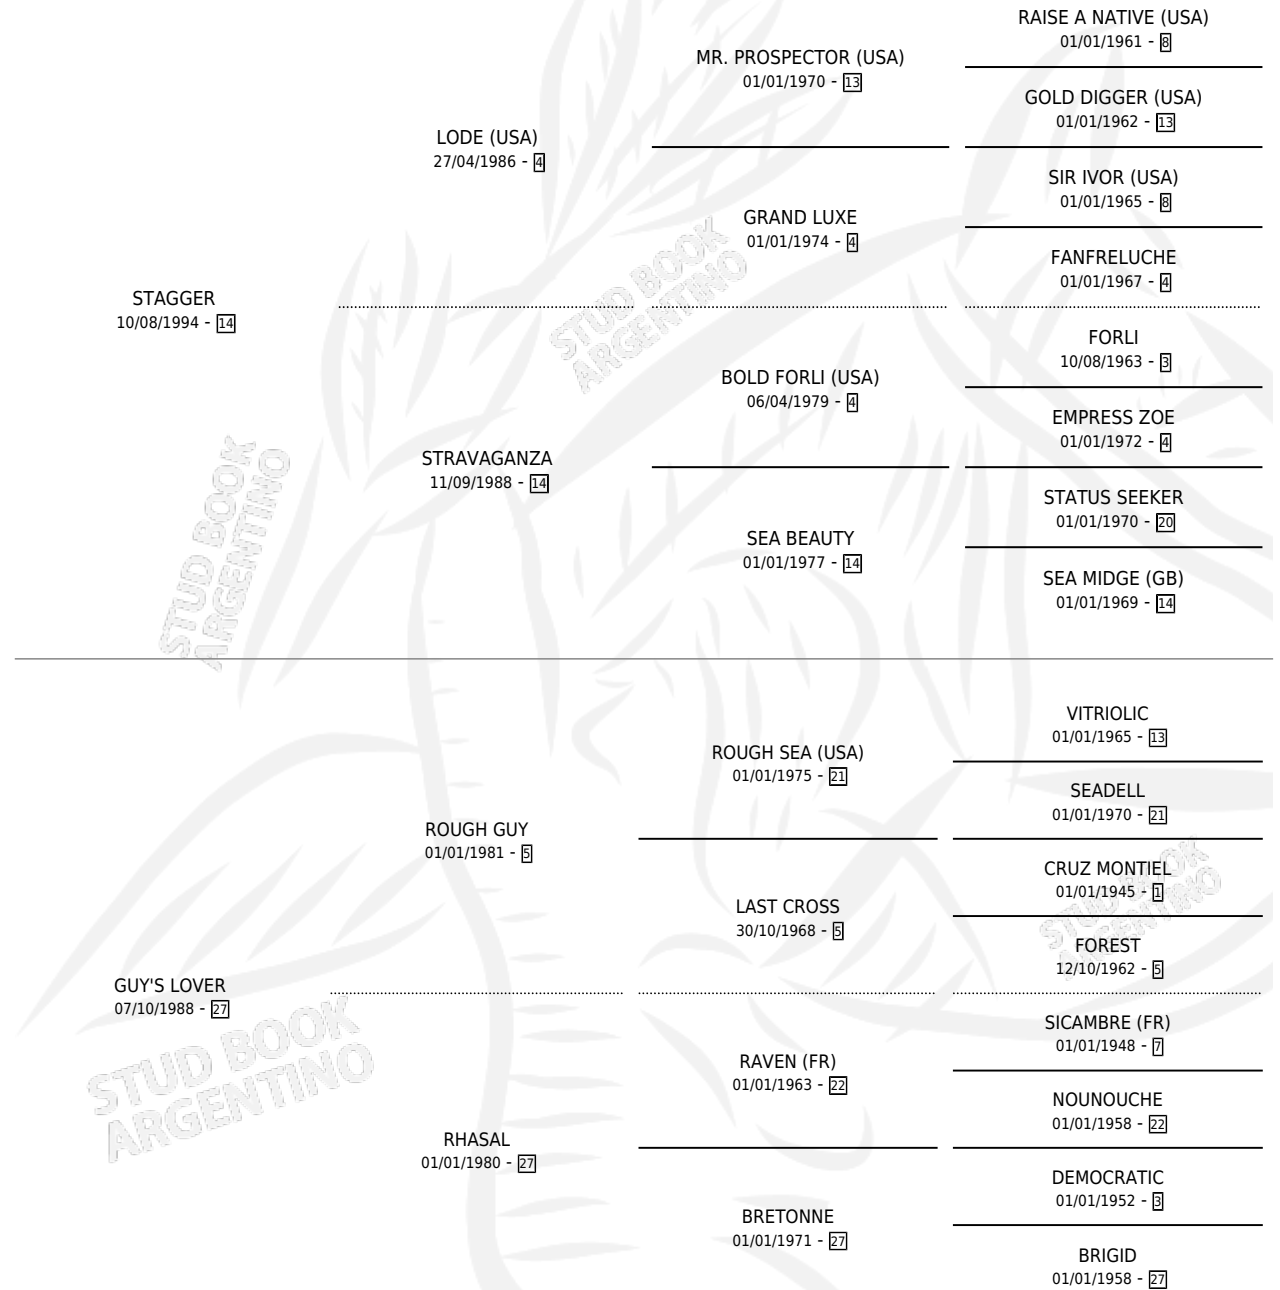

SHY LOVER

por **STAGGER** y **GUY'S LOVER** por **ROUGH GUY**

Argentina · Macho · Tordillo · SP · 30/10/2004
Familia 27-a · Volumen 38

ESTADO

TIPIFICACIÓN SANGUÍNEA	X
TIPIFICACIÓN POR ADN	✓
PASAPORTE	X
IDENTIFICACIÓN POR MICROCHIP	X
REPRODUCTOR	X

Lugar de nacimiento: Ranquel

Criador: Ranquel

PEDIGREE

SHY LOVER

Datos oficiales del Stud Book Argentino

Documento generado el 14/05/2026

studbook.org.ar