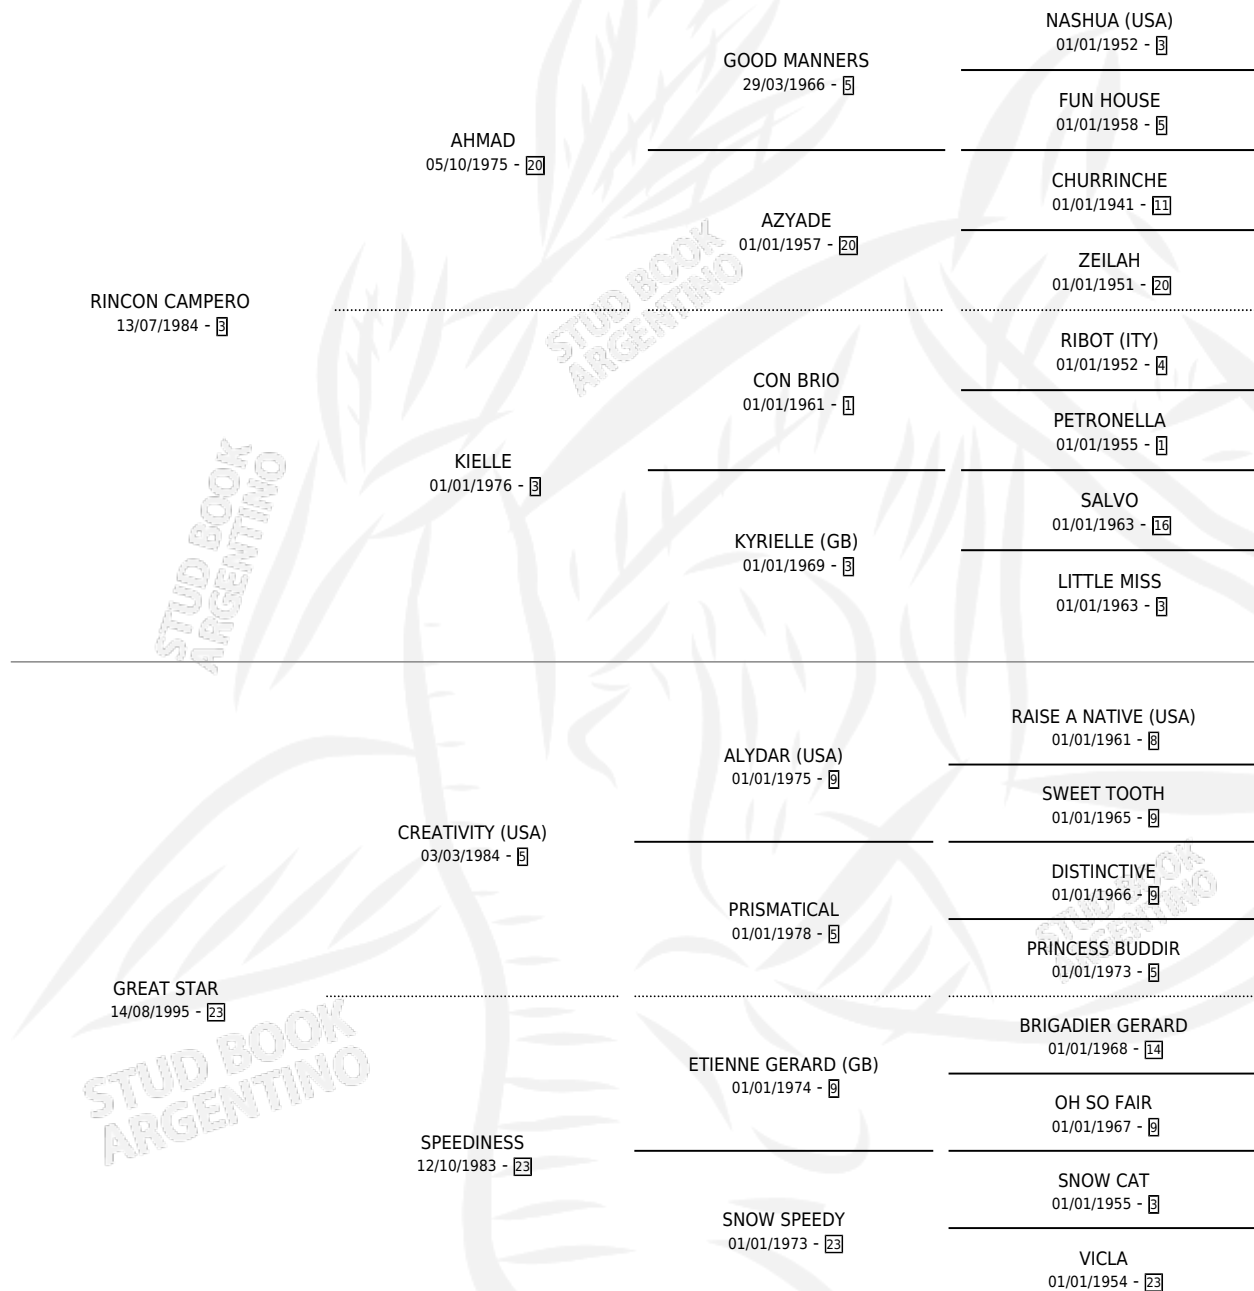

NOCHE CAMPERA

por RINCON CAMPERO y GREAT STAR por CREATIVITY (USA)

Argentina · Hembra · Zaino · SP · 12/10/2004
Familia 23-a · Volumen 38

ESTADO

TIPIFICACIÓN SANGUÍNEA	X
TIPIFICACIÓN POR ADN	✓
PASAPORTE	✓
IDENTIFICACIÓN POR MICROCHIP	X
REPRODUCTOR	✓

Lugar de nacimiento: Ranquel
Criador: Ranquel

~

HIJOS

	MACHOS	HEMBRAS
10 NACIERON	2	8
2 CORRIERON	0	2
1 GANARON	0	1

0	0	0
GANADORES CL	GANADORES GR	GANADORES G1

PEDIGREE

CAMPAÑA

Solo carreras oficiales de Argentina