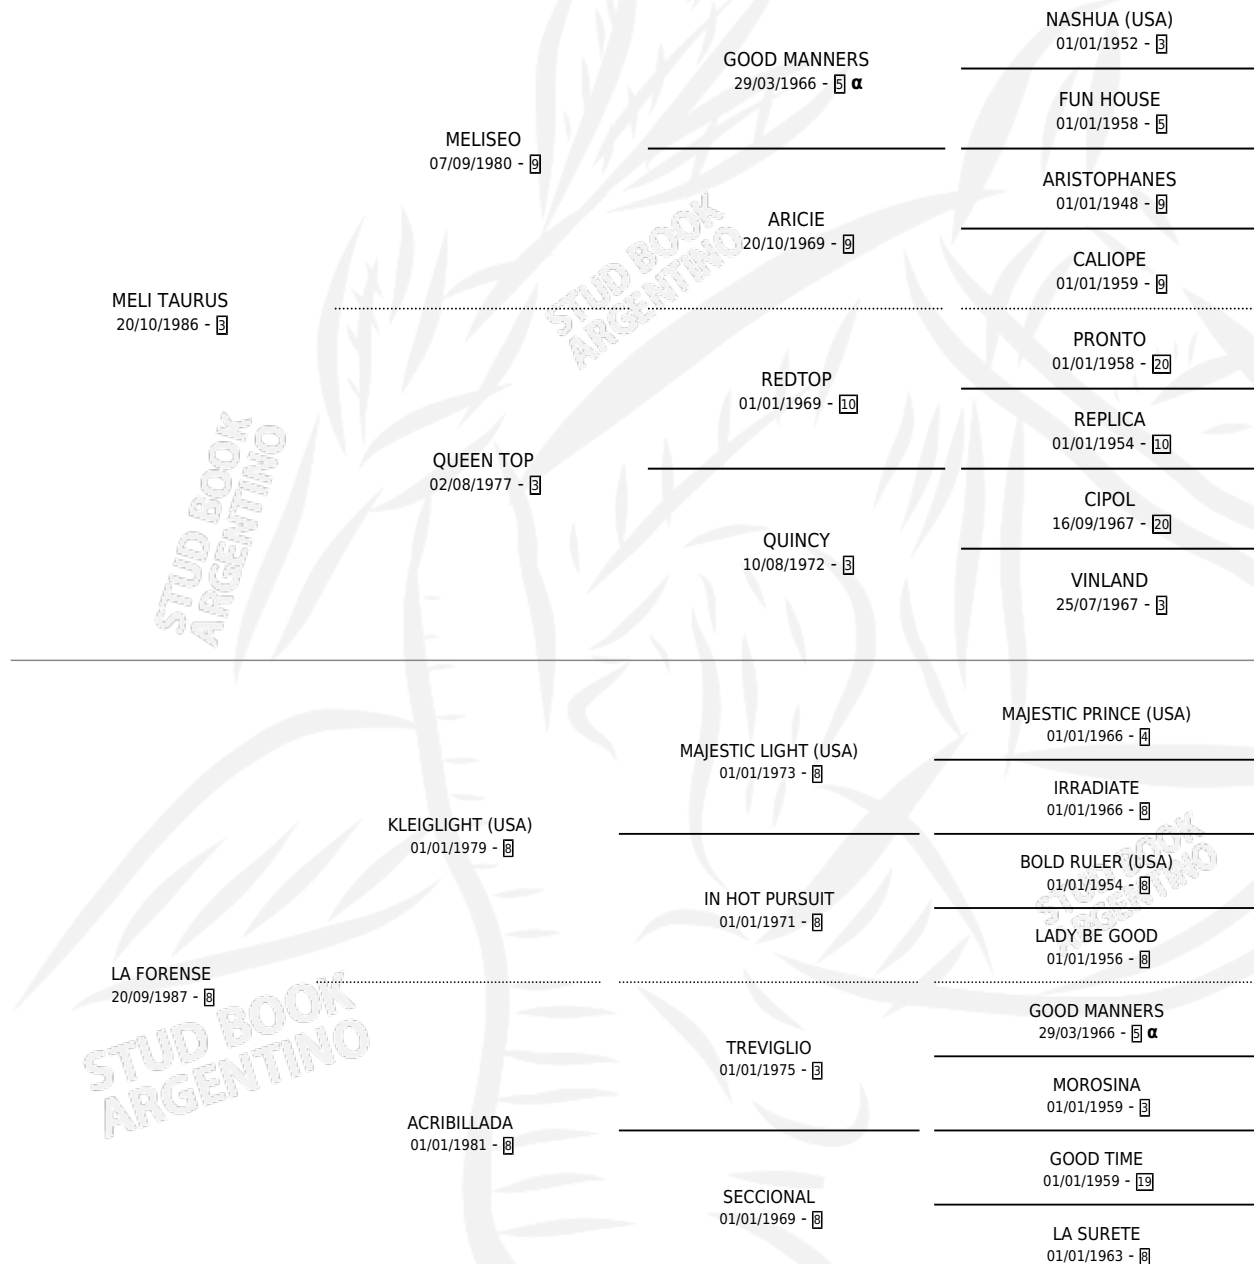

NACIO TAURA

por MELI TAURUS y LA FORENSE por KLEIGLIGHT (USA)

Argentina · Hembra · Zaino · SP · 20/10/2004
Familia 8-j · Volumen 38

ESTADO

TIPIFICACIÓN SANGUÍNEA	X
TIPIFICACIÓN POR ADN	✓
PASAPORTE	✓
IDENTIFICACIÓN POR MICROCHIP	X
REPRODUCTOR	✓

Lugar de nacimiento: Santa Dominga
Criador: Sin dato

~

HIJOS

	MACHOS	HEMBRAS
1 NACIERON	0	1
SIN ACTUACIONES		

PEDIGREE

INBREEDING : α

S

mientos 1 / Efectividad 50.00%

PADRILLO	PRODUCTO	CRIADOR	1ER SERVICIO	ÚLTIMO SERVICIO
RAMSAY	∅		15/12/2013	15/12/2013
RAMSAY	TAURA SAY (H Z, 09/11/2013)	SIN DATO	28/11/2012	28/11/2012

NACIO TAURA

Datos oficiales del Stud Book Argentino