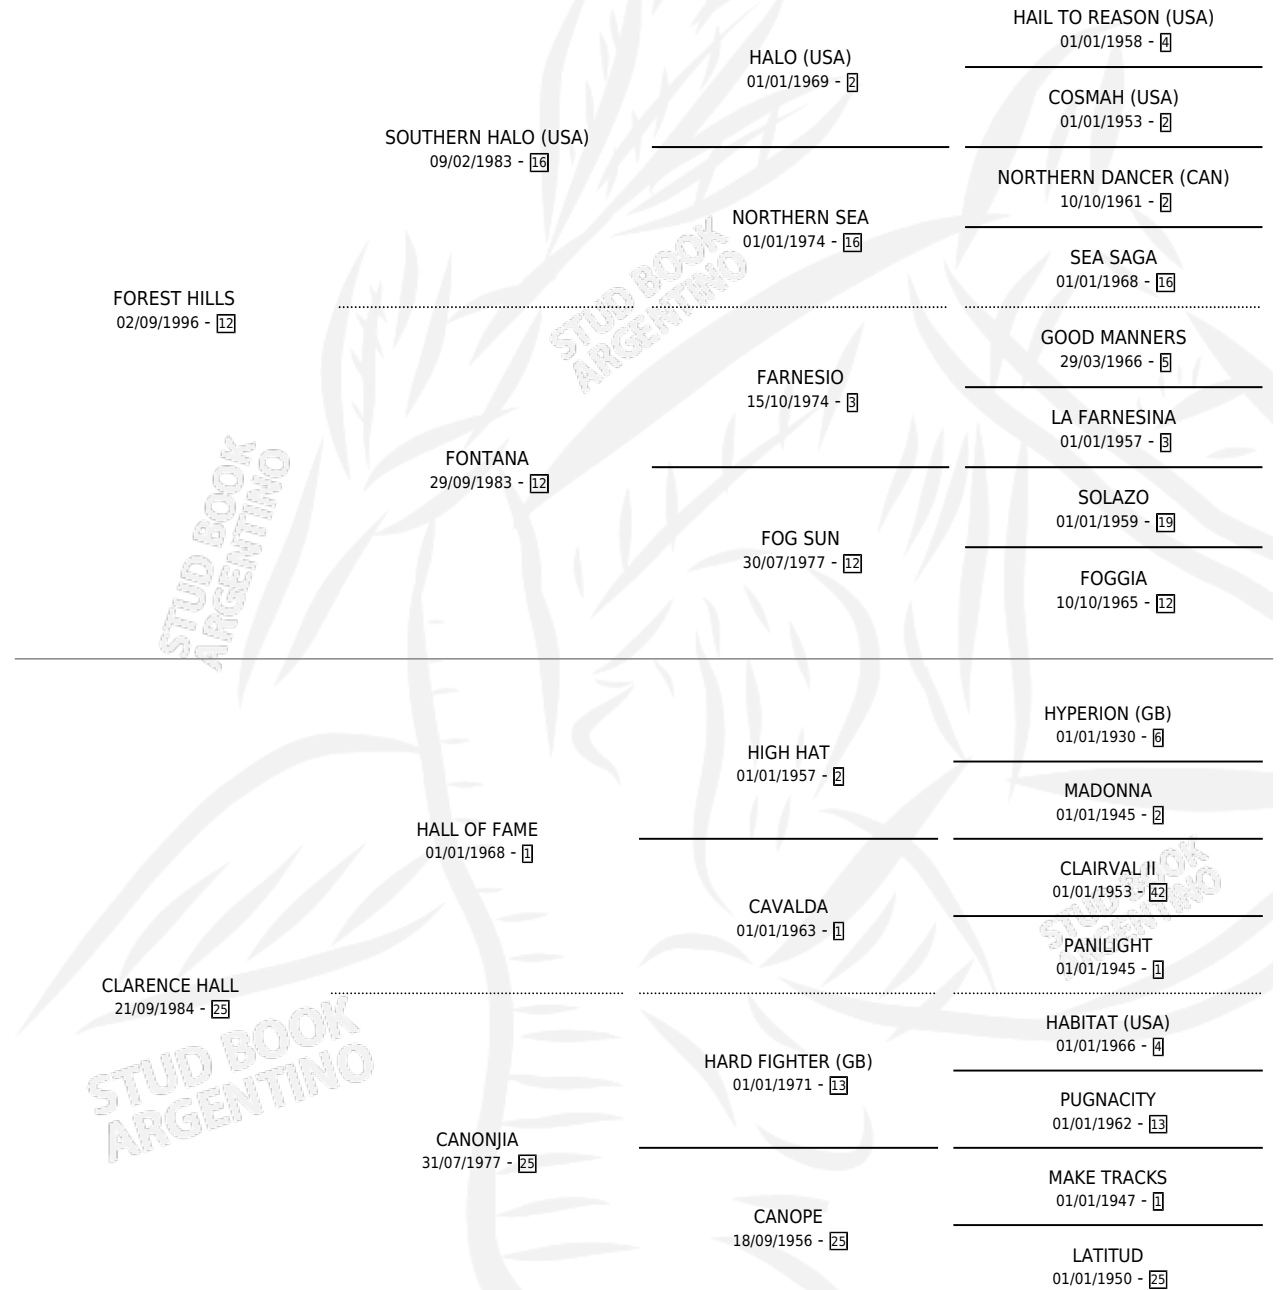

GUSTAVO HILL

por FOREST HILLS y CLARENCE HALL por HALL OF FAME

Argentina · Macho · Zaino Colorado · SP · 30/10/2004
Familia 25 · Volumen 38

ESTADO

TIPIFICACIÓN SANGUÍNEA	X
TIPIFICACIÓN POR ADN	X
PASAPORTE	X
IDENTIFICACIÓN POR MICROCHIP	X
REPRODUCTOR	X

Lugar de nacimiento: El Amanecer

Criador: Gallardo Edgardo Gustavo

PEDIGREE

GUSTAVO HILL

Datos oficiales del Stud Book Argentino

Documento generado el 11/05/2026

studbook.org.ar