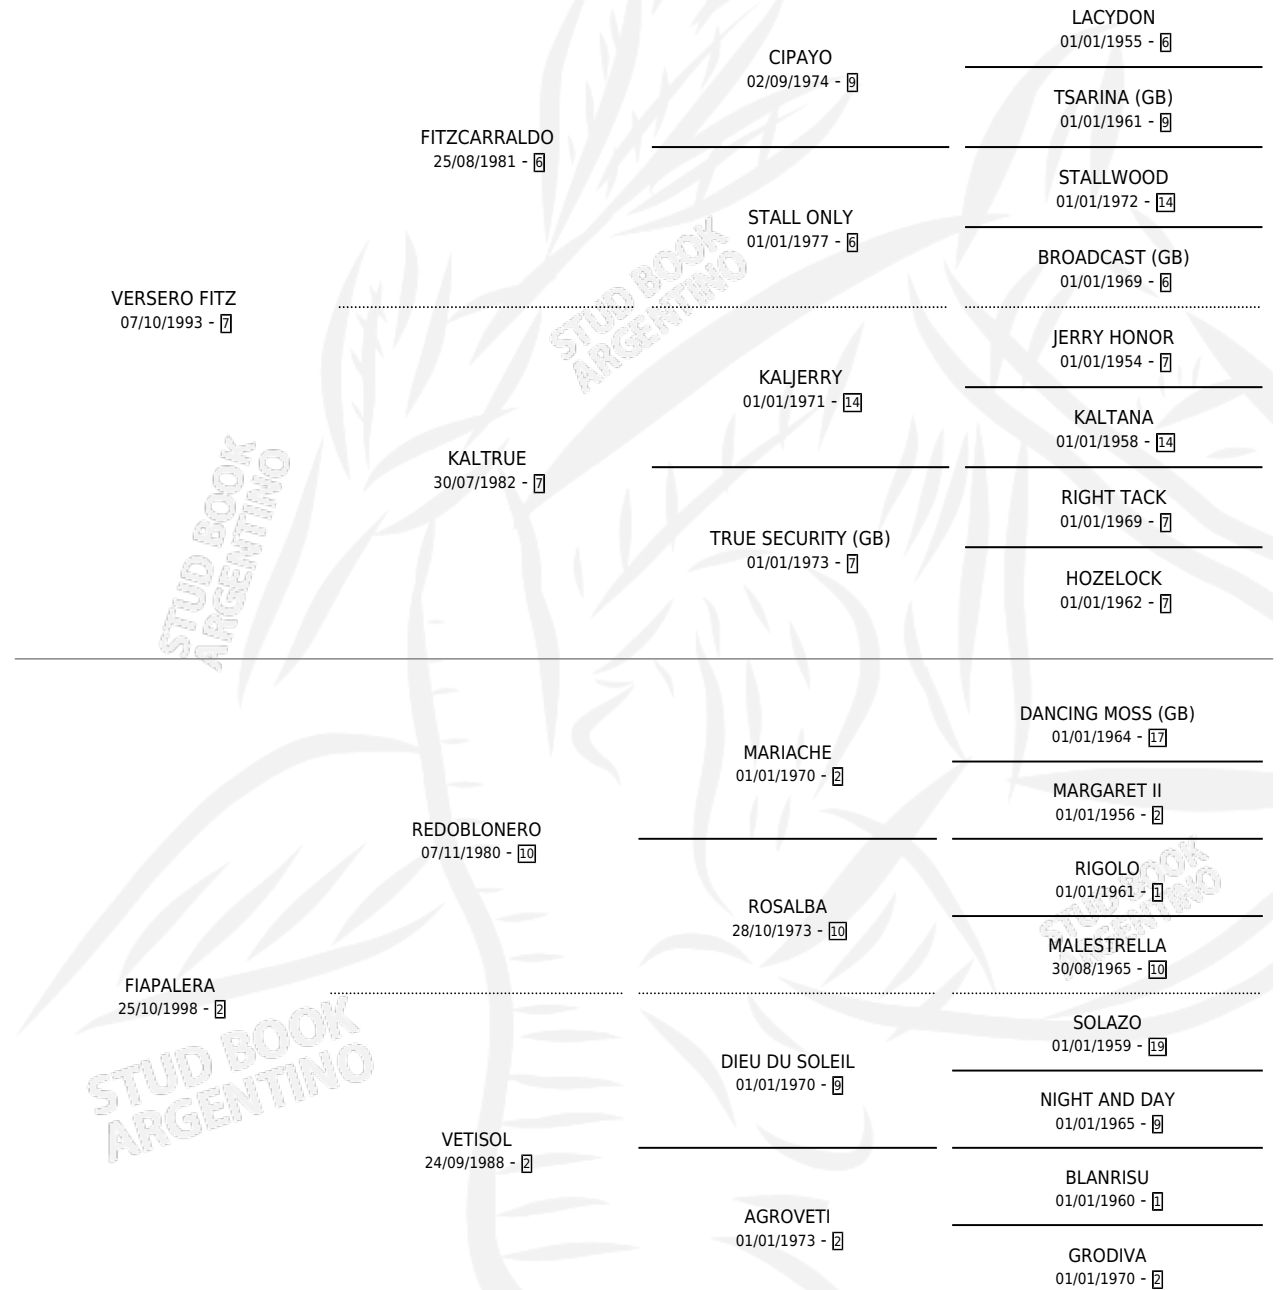

SRA. HAYDEE

por **VERSERO FITZ** y **FIAPALERA** por **REDOBLONERO**

Argentina · Hembra · Alazan Tostado · SP · 17/10/2004
Familia 2-I · Volumen 38

ESTADO

TIPIFICACIÓN SANGUÍNEA	X
TIPIFICACIÓN POR ADN	✓
PASAPORTE	X
IDENTIFICACIÓN POR MICROCHIP	X
REPRODUCTOR	✓

Lugar de nacimiento: Aguas Buenas

Criador: Sin dato

~

HIJOS

	MACHOS	HEMBRAS
3 NACIERON	1	2
SIN ACTUACIONES		

PEDIGREE

CAMPAÑA

Solo carreras oficiales de Argentina