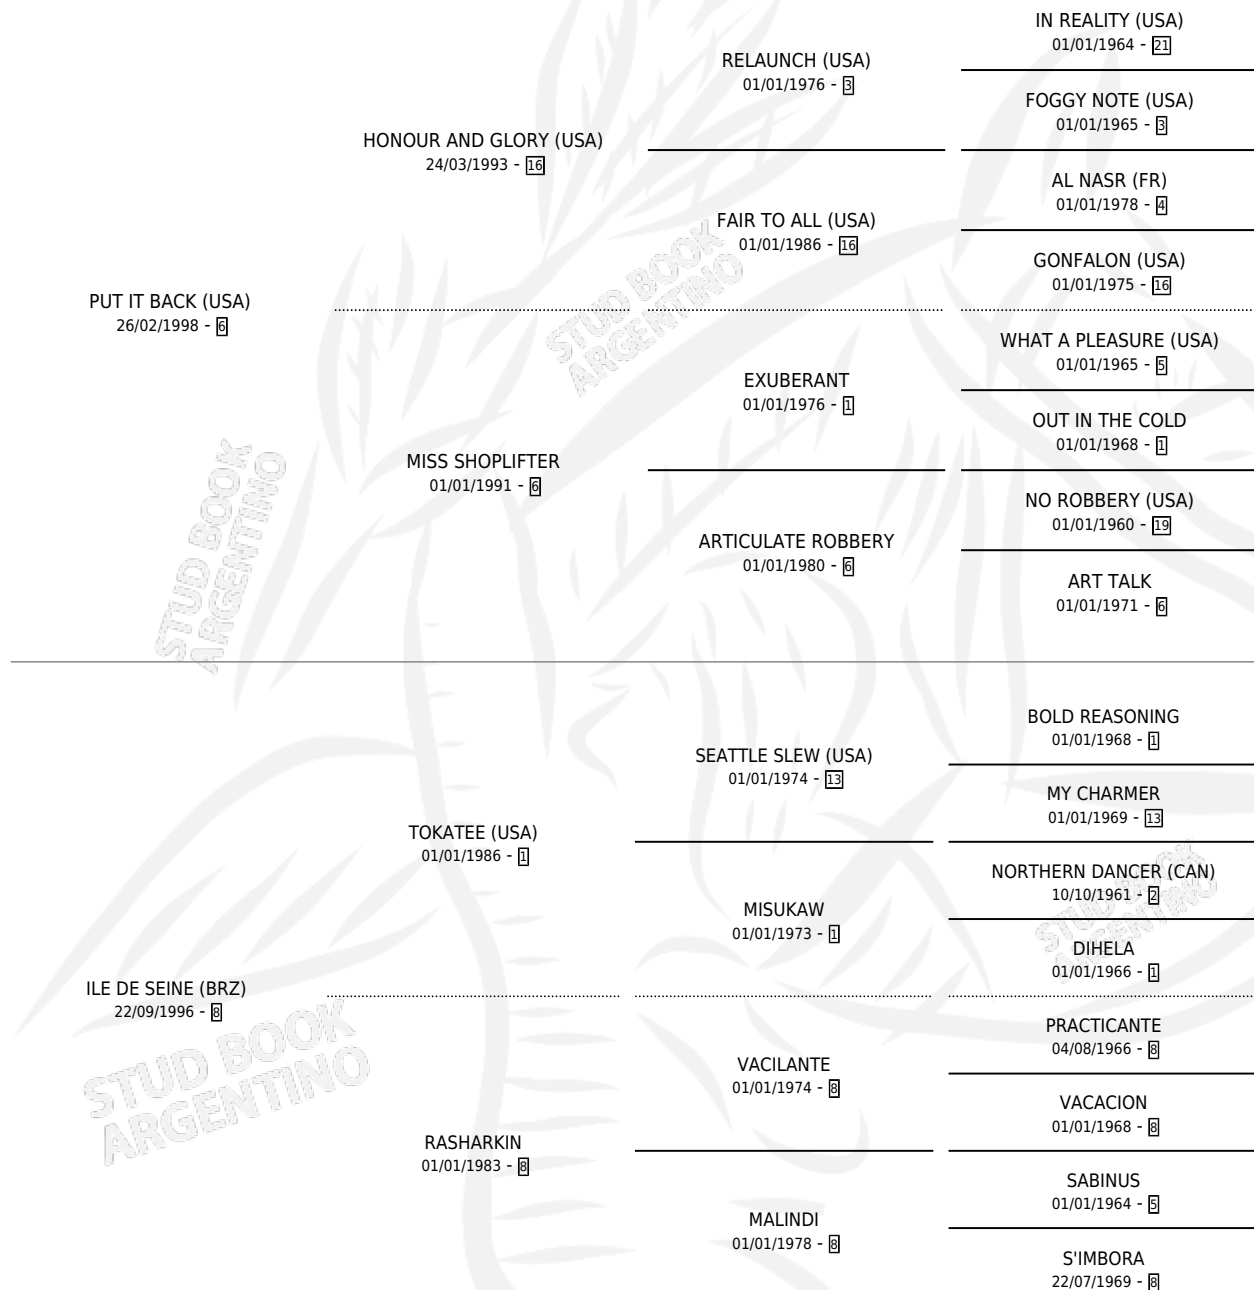

# ILE DE MARSEILLE

por PUT IT BACK (USA) y ILE DE SEINE (BRZ) por TOKATEE (USA)

Argentina · Hembra · Zaino · SP · 23/10/2004  
Familia 8-f · Volumen 38

## ESTADO

TIPIFICACIÓN SANGUÍNEA	✓
TIPIFICACIÓN POR ADN	✓
PASAPORTE	✓
IDENTIFICACIÓN POR MICROCHIP	X
REPRODUCTOR	✓

**Lugar de nacimiento:** Santa Maria De Araras  
**Criador:** Santa Maria De Araras

~

## HIJOS

	MACHOS	HEMBRAS
5 NACIERON	3	2
4 CORRIERON	3	1
3 GANARON	2	1
<b>0</b> GANADORES CL	<b>0</b> GANADORES GR	<b>0</b> GANADORES G1

## PEDIGREE

S

mientos 5 / Efectividad 71.43%

PADRILLO	PRODUCTO	CRIADOR	1ER SERVICIO	ÚLTIMO SERVICIO
FREUD (USA)	∅		03/10/2013	29/10/2013
ILE DE MARSEILLE	WENEFLEF (M Z, 25/08/2013)	SANTA MARIA DE ARARAS	22/08/2012	22/08/2012
FORESTRY (USA)	∅		24/11/2011	24/11/2011
LODE (USA)	ILLUMINADA (H Z, 29/10/2011)	SANTA MARIA DE ARARAS	17/10/2010	27/11/2010
LODE (USA)	IRON COWBOY (M A, 27/09/2010)	SANTA MARIA DE ARARAS	13/10/2009	18/10/2009
LODE (USA)	IL MAGGIORE (M ZC, 20/09/2009)	SANTA MARIA DE ARARAS	07/10/2008	07/10/2008
LODE (USA)	ILE D'ARGENT (H Z, 12/07/2008)	SANTA MARIA DE ARARAS	07/08/2007	11/08/2007