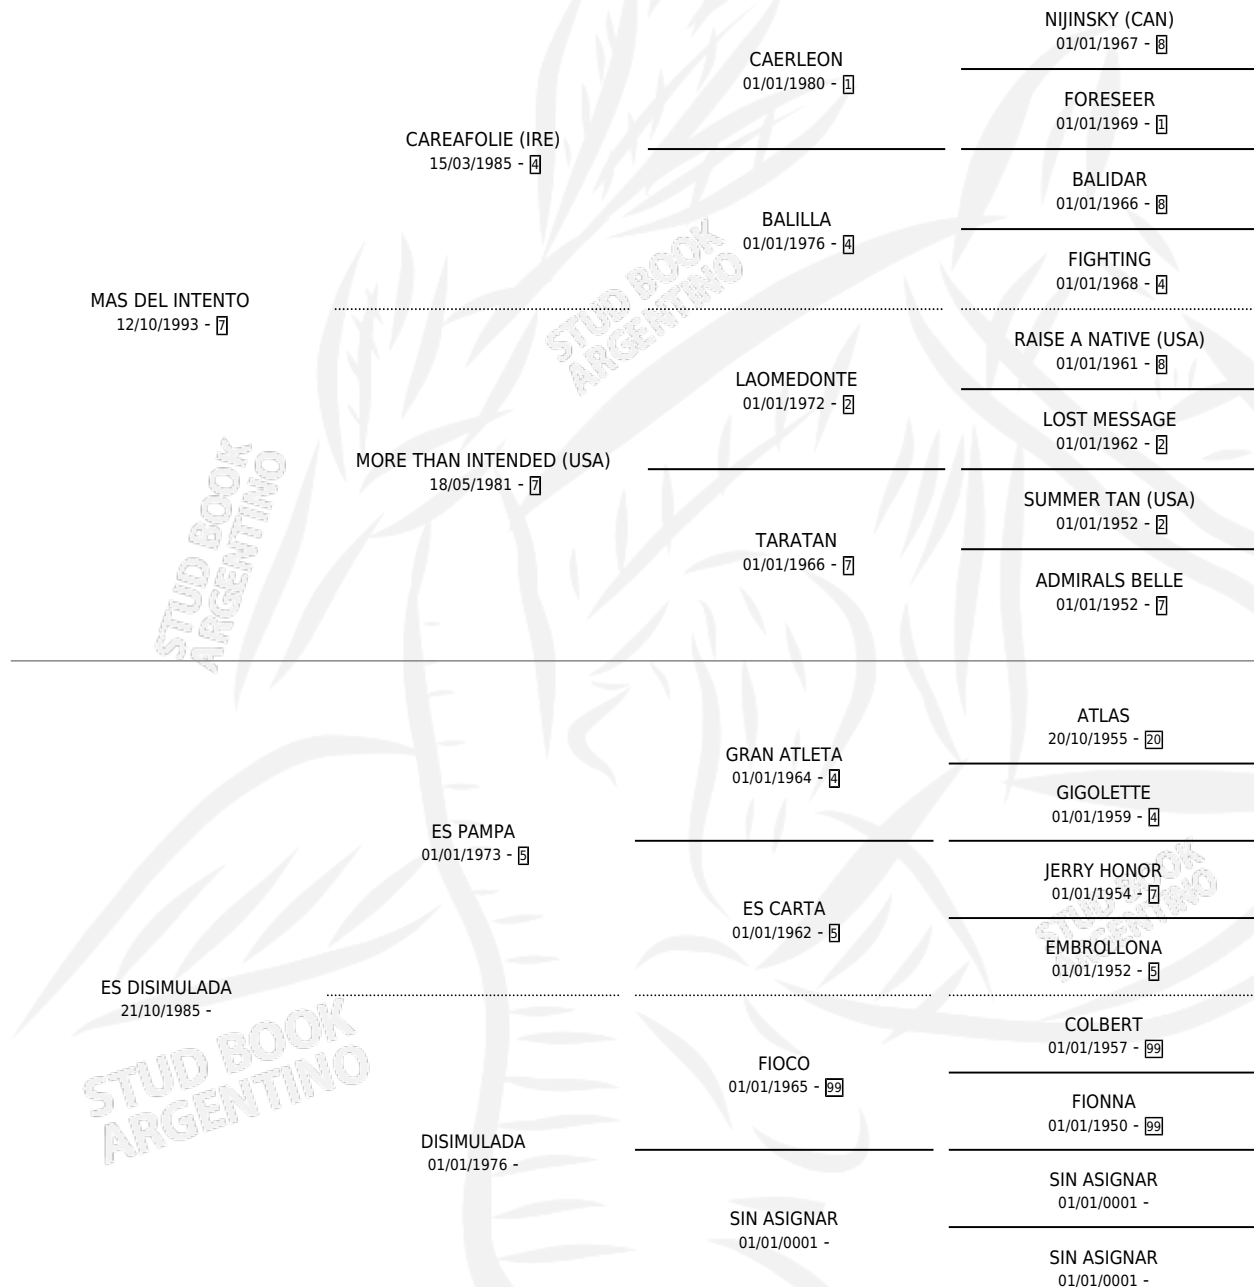

MAS DISIMULADA

por MAS DEL INTENTO y ES DISIMULADA por ES PAMPA

Argentina · Hembra · Zaino Doradillo · SP · 30/10/2004
Familia · Volumen 38

ESTADO

TIPIFICACIÓN SANGUÍNEA	X
TIPIFICACIÓN POR ADN	✓
PASAPORTE	✓
IDENTIFICACIÓN POR MICROCHIP	X
REPRODUCTOR	✓

Lugar de nacimiento: La Elsa

Criador: Sin dato

~

HIJOS

	MACHOS	HEMBRAS
2 NACIERON	1	1
SIN ACTUACIONES		

PEDIGREE

S

mientos 2 / Efectividad 50.00%

PADRILLO	PRODUCTO	CRIADOR	1ER SERVICIO	ÚLTIMO SERVICIO
UN CLASICO	DISIMULADA CLASICA (H Z, 22/08/2018)	LA CORONA	09/08/2017	11/08/2017
SIPAN DAGH	MAS DISIMULADA		14/08/2016	18/08/2016
SIPAN DAGH	Datos oficiales del Stud Book Argentino		28/09/2014	30/09/2014
	Documento generado el 12/06/2026			
CREEPER studbook.org.ar	MAS CREEPER (M ZC, 12/08/2014) •MURIÓ EL 15/01/2015•	SIN DATO	23/08/2013	27/08/2013