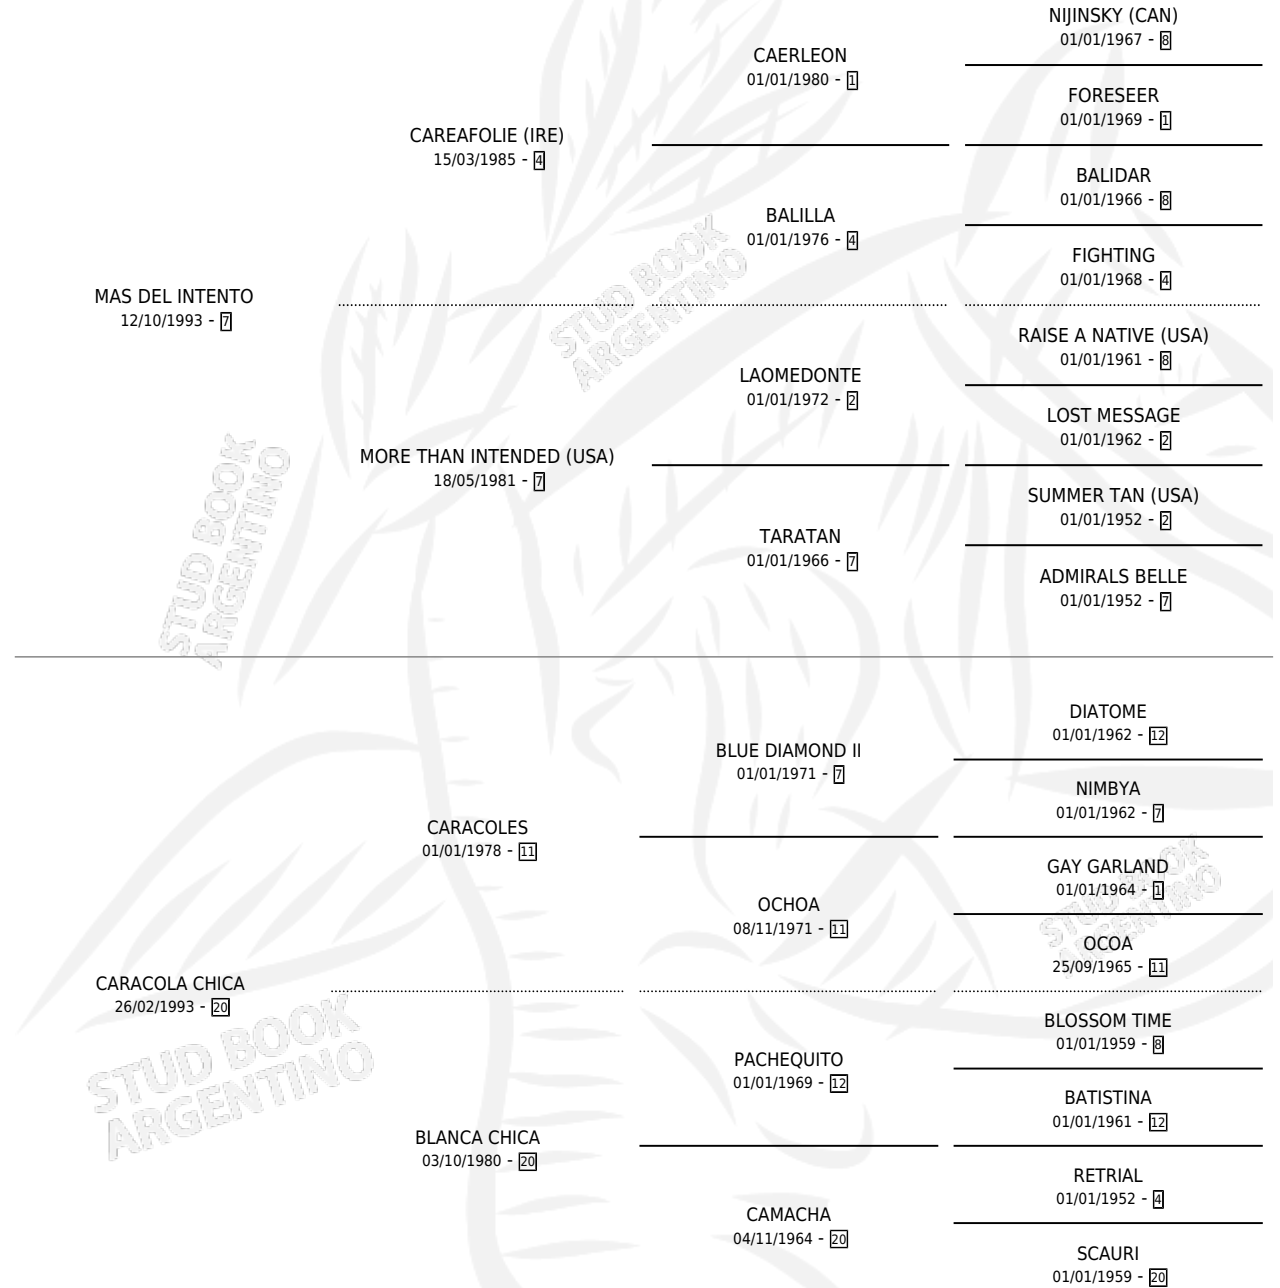

MAS CARACOL

por MAS DEL INTENTO y CARACOLA CHICA por CARACOLES

Argentina · Macho · Alazan · SP · 20/10/2004
Familia 20-c · Volumen 38

ESTADO

TIPIFICACIÓN SANGUÍNEA	X
TIPIFICACIÓN POR ADN	X
PASAPORTE	X
IDENTIFICACIÓN POR MICROCHIP	X
REPRODUCTOR	X

Lugar de nacimiento: La Elsa

Criador: Sin dato

PEDIGREE

MAS CARACOL

Datos oficiales del Stud Book Argentino

Documento generado el 08/05/2026

studbook.org.ar