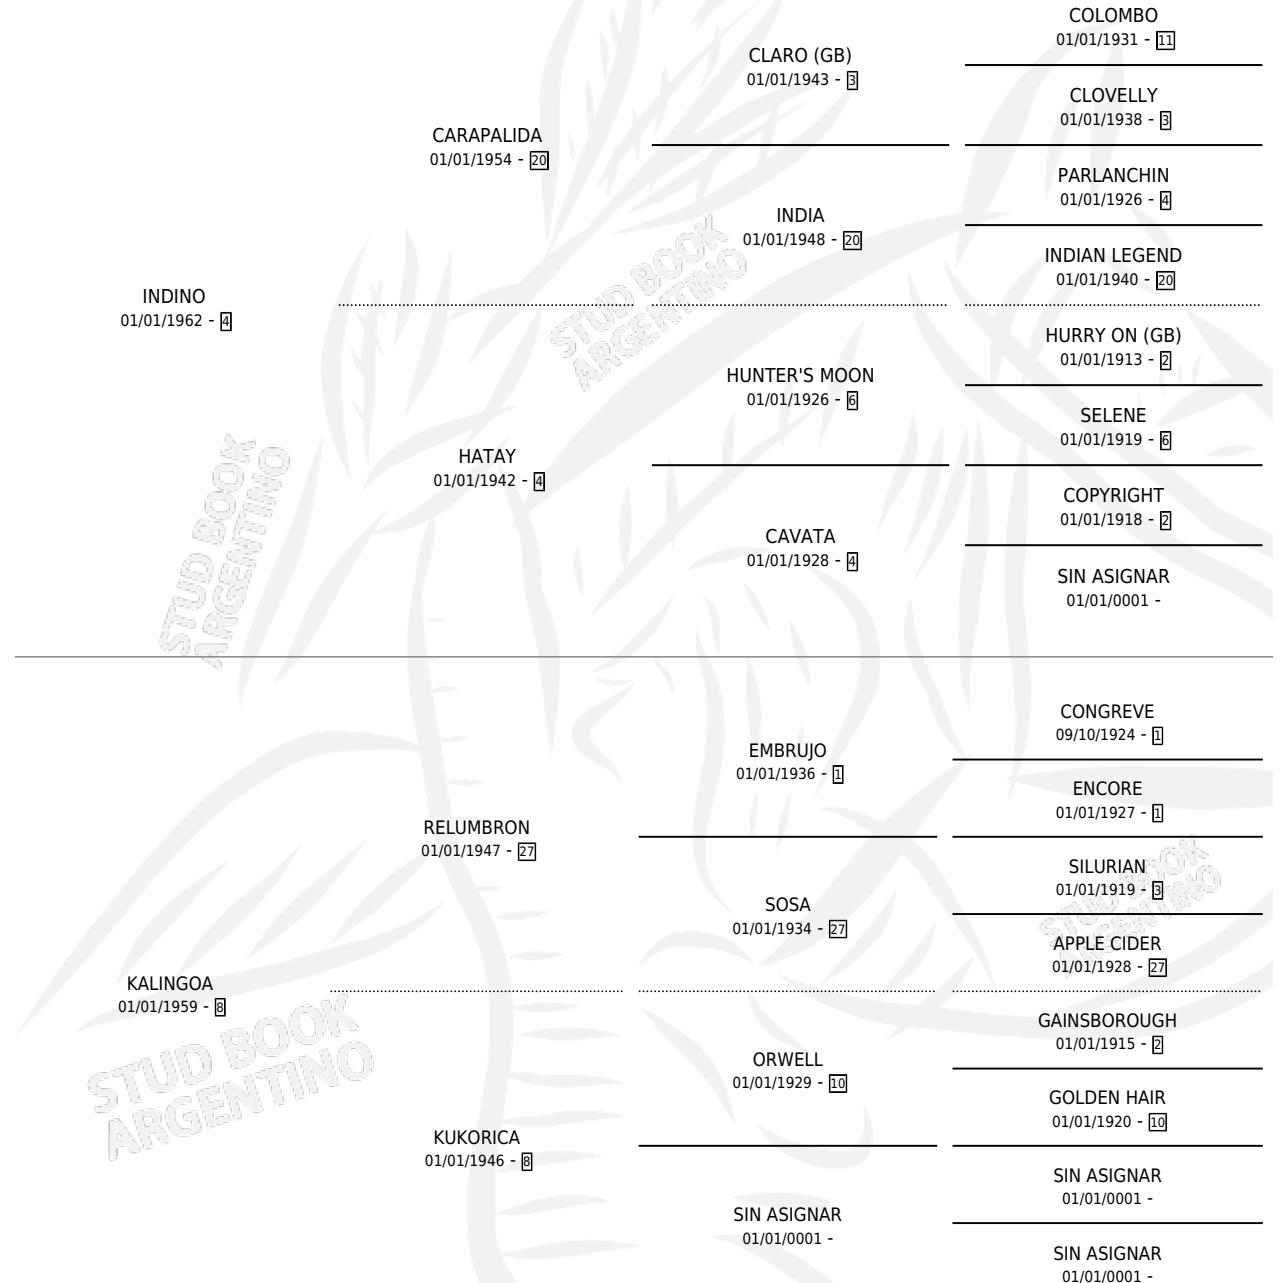

KAMAKUSA

por **INDINO** y **KALINGOA** por **RELUMBRON**

Argentina · Hembra · Zaino · SP · 01/01/1974
Familia 8-c · Volumen 28

ESTADO

TIPIFICACIÓN SANGUÍNEA	X
TIPIFICACIÓN POR ADN	X
PASAPORTE	X
IDENTIFICACIÓN POR MICROCHIP	X
REPRODUCTOR	✓

Lugar de nacimiento: Campo particular

Criador: Sin dato

~

HIJOS

	MACHOS	HEMBRAS
7 NACIERON	3	4
2 CORRIERON	2	0
2 GANARON	2	0
0 GANADORES CL	0 GANADORES GR	0 GANADORES G1

PEDIGREE