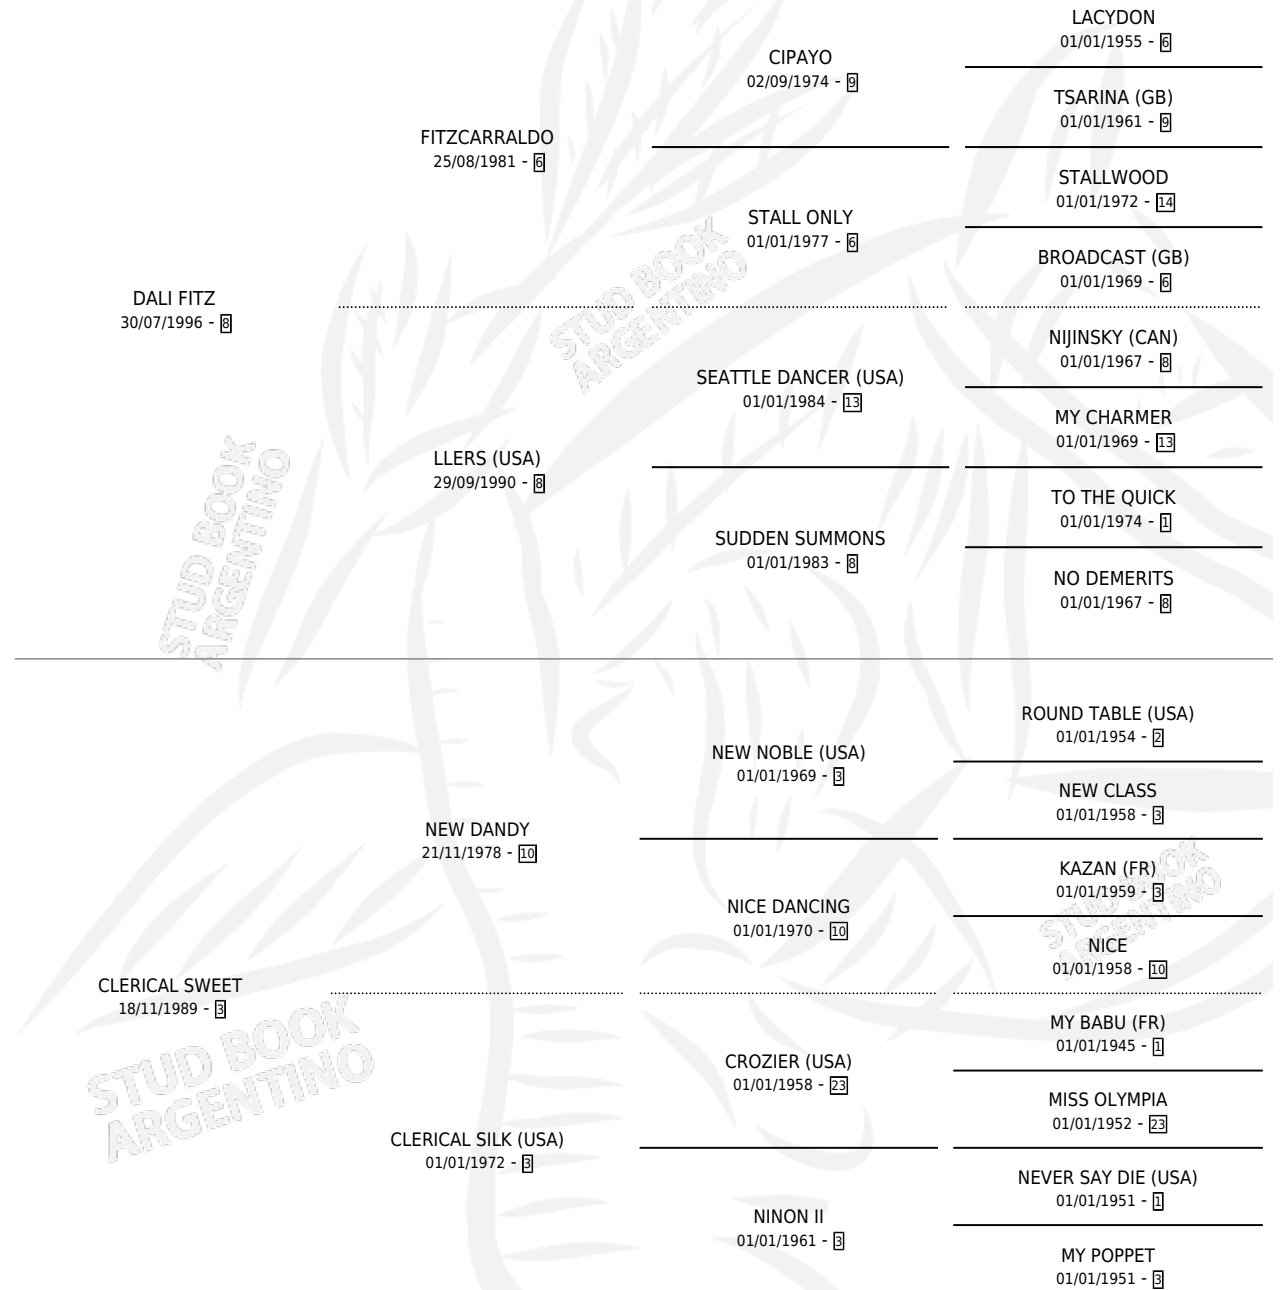

DALI SWEET

por DALI FITZ y CLERICAL SWEET por NEW DANDY

Argentina · Macho · Zaino Doradillo · SP · 08/10/2004
Familia 3-f · Volumen 38

ESTADO

TIPIFICACIÓN SANGUÍNEA	X
TIPIFICACIÓN POR ADN	✓
PASAPORTE	X
IDENTIFICACIÓN POR MICROCHIP	X
REPRODUCTOR	X

Lugar de nacimiento: El Calden

Criador: Firmamento

PEDIGREE

CAMPAÑA

Solo carreras oficiales de Argentina

POR EDAD

EDAD	CC	1°	2°	3°	4°	5°	NP	CLC	CLG	CLCG1	CLGG1	IMPORTE	GANANCIA / CC
2 AÑOS	1	0	0	0	0	0	1	0	0	0	0	\$0	\$0
3 AÑOS	1	0	0	0	0	0	1	0	0	0	0	\$0	\$0
TOTALES	2	0	0	0	0	0	2	0	0	0	0	\$0	\$0
%		0.0%	0.0%	0.0%	0.0%	0.0%	100%	0.0%	0.0%	0.0%	0.0%		