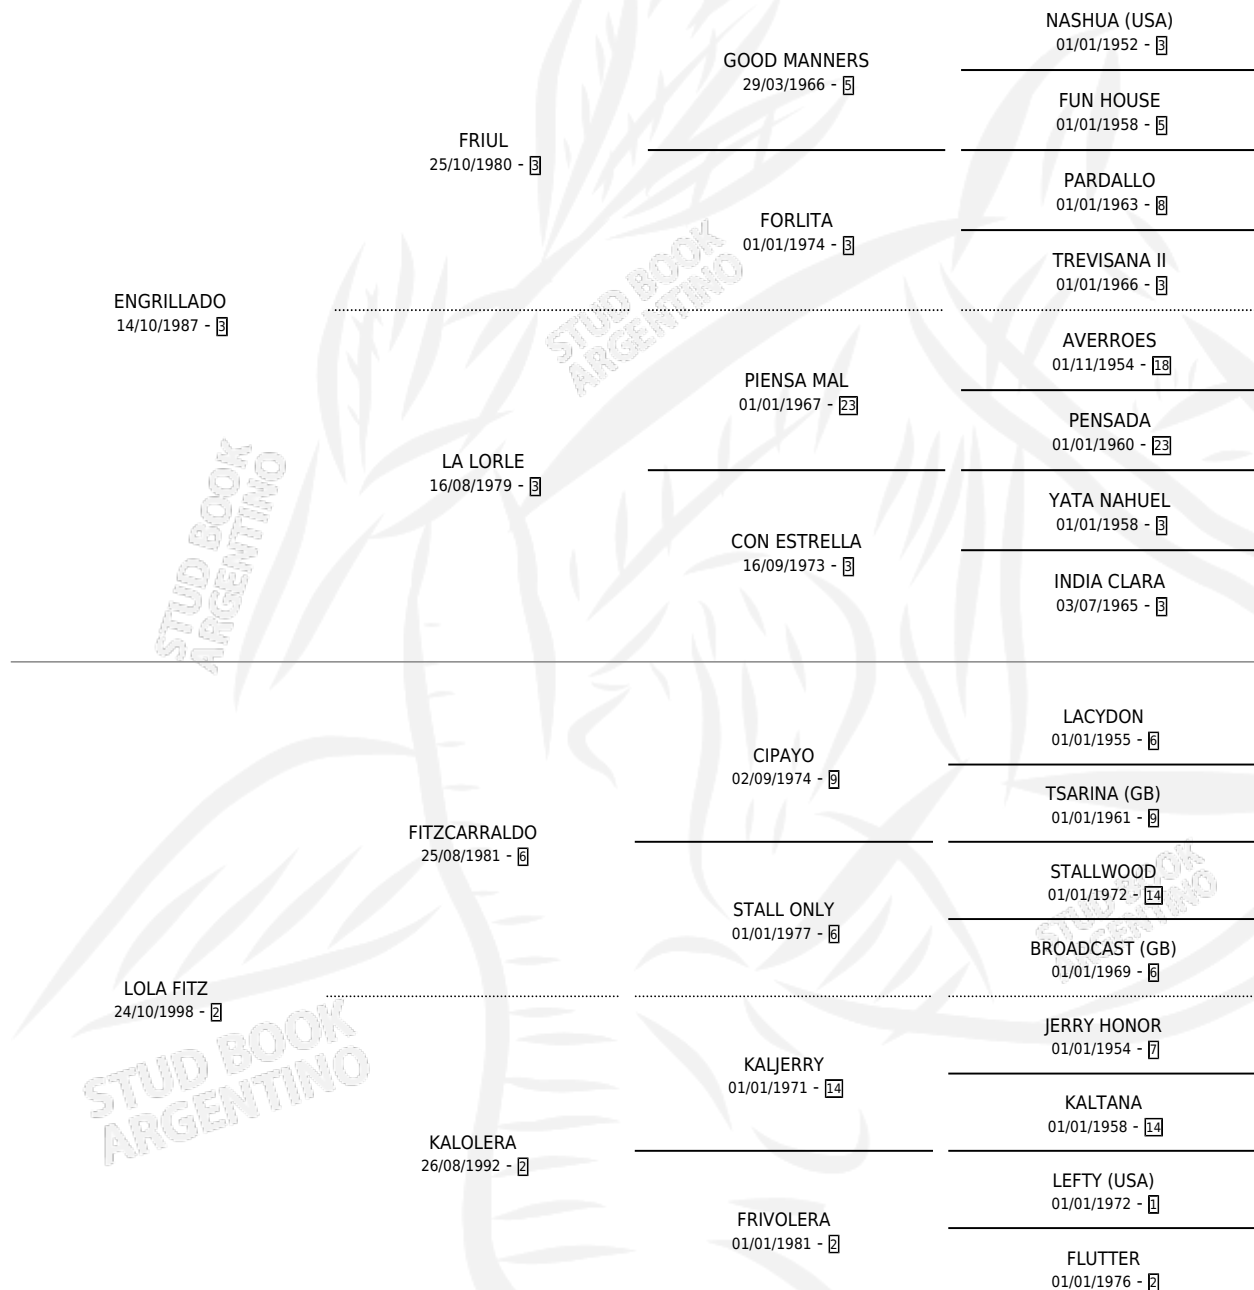

OLA GRILL

por ENGRILLADO y LOLA FITZ por FITZCARRALDO

Argentina · Hembra · Alazan · SP · 10/10/2004
Familia 2-f · Volumen 38

ESTADO

TIPIFICACIÓN SANGUÍNEA	X
TIPIFICACIÓN POR ADN	✓
PASAPORTE	X
IDENTIFICACIÓN POR MICROCHIP	X
REPRODUCTOR	✓

Lugar de nacimiento: Cal Ramon
Criador: Firmamento

~

HIJOS

	MACHOS	HEMBRAS
10 NACIERON	7	3
3 CORRIERON	1	2
2 GANARON	1	1
0 GANADORES CL	0 GANADORES GR	0 GANADORES G1

PEDIGREE

CAMPAÑA

Solo carreras oficiales de Argentina